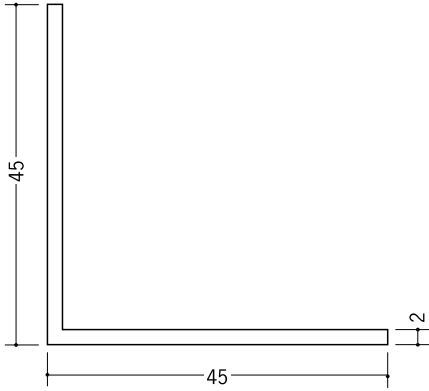

ビニール アングル 等辺

45

36090 アングル45 (t=2.0)
1.82m / ホワイト / 20本入
2.73m / ホワイト / 20本入

36346

アングル45 (t=3.0)
1.82m / ホワイト / 20本入
2.73m / ホワイト / 15本入

50

36025 アングル50 (t=2.0)
1.82m / ホワイト / 30本入
2.73m / ホワイト / 30本入

36188

アングル50 (t=3.0)
1.82m / ホワイト / 20本入
2.73m / ホワイト / 15本入

55

36348 アングル55 (t=2.0)
1.82m / ホワイト / 25本入
2.73m / ホワイト / 15本入

36350

アングル55 (t=3.0)
1.82m / ホワイト / 15本入
2.73m / ホワイト / 10本入