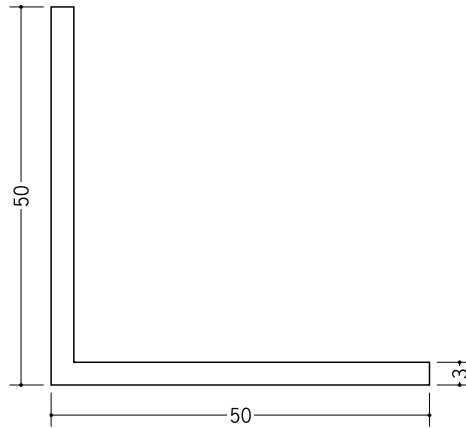

ビニール アングル 等辺

45

36090 アングル45 (t=2.0)
1.82m / ホワイト / 20本入
2.73m / ホワイト / 20本入

36346

アングル45 (t=3.0)
1.82m / ホワイト / 20本入
2.73m / ホワイト / 15本入

50

36025 アングル50 (t=2.0)
1.82m / ホワイト / 30本入
2.73m / ホワイト / 30本入

36188

アングル50 (t=3.0)
1.82m / ホワイト / 20本入
2.73m / ホワイト / 15本入

55

36348 アングル55 (t=2.0)
1.82m / ホワイト / 25本入
2.73m / ホワイト / 15本入

36350

アングル55 (t=3.0)
1.82m / ホワイト / 15本入
2.73m / ホワイト / 10本入