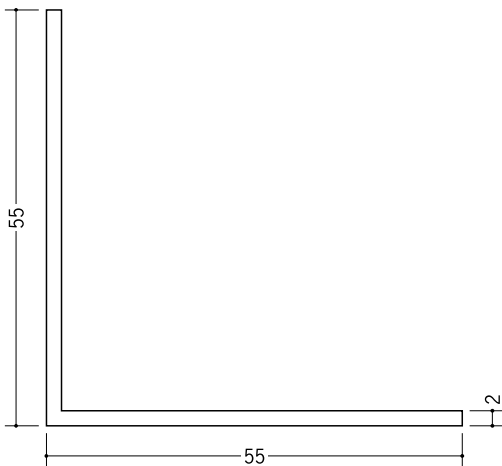

ビニール アングル 等辺

45

36090 アングル45 (t=2.0)
1.82m / ホワイト / 20本入
2.73m / ホワイト / 20本入

36346

アングル45 (t=3.0)
1.82m / ホワイト / 20本入
2.73m / ホワイト / 15本入

50

36025 アングル50 (t=2.0)
1.82m / ホワイト / 30本入
2.73m / ホワイト / 30本入

36188

アングル50 (t=3.0)
1.82m / ホワイト / 20本入
2.73m / ホワイト / 15本入

55

36348 アングル55 (t=2.0)
1.82m / ホワイト / 25本入
2.73m / ホワイト / 15本入

36350

アングル55 (t=3.0)
1.82m / ホワイト / 15本入
2.73m / ホワイト / 10本入