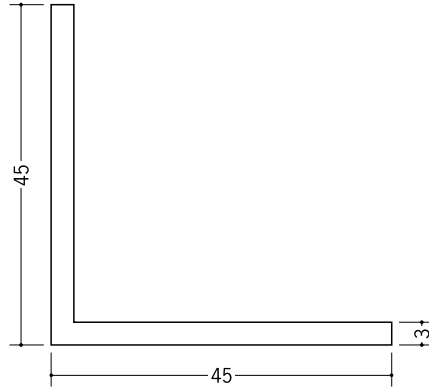

ビニール アングル 等辺

45

36090 アングル45 (t=2.0)
1.82m / ホワイト / 20本入
2.73m / ホワイト / 20本入

36346

アングル45 (t=3.0)
1.82m / ホワイト / 20本入
2.73m / ホワイト / 15本入

50

36025 アングル50 (t=2.0)
1.82m / ホワイト / 30本入
2.73m / ホワイト / 30本入

36188

アングル50 (t=3.0)
1.82m / ホワイト / 20本入
2.73m / ホワイト / 15本入

55

36348 アングル55 (t=2.0)
1.82m / ホワイト / 25本入
2.73m / ホワイト / 15本入

36350

アングル55 (t=3.0)
1.82m / ホワイト / 15本入
2.73m / ホワイト / 10本入