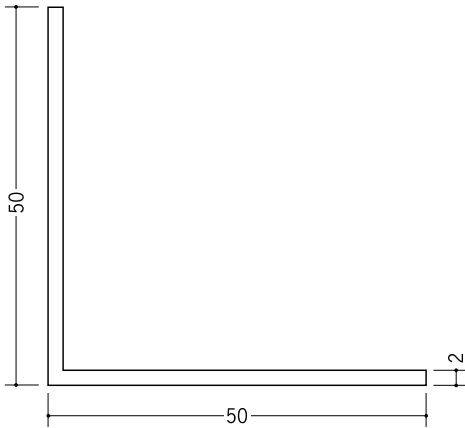

ビニール アングル 等辺

45

36090 アングル45 (t=2.0)
1.82m / ホワイト / 20本入
2.73m / ホワイト / 20本入

36346

アングル45 (t=3.0)
1.82m / ホワイト / 20本入
2.73m / ホワイト / 15本入

50

36025 アングル50 (t=2.0)
1.82m / ホワイト / 30本入
2.73m / ホワイト / 30本入

36188

アングル50 (t=3.0)
1.82m / ホワイト / 20本入
2.73m / ホワイト / 15本入

55

36348 アングル55 (t=2.0)
1.82m / ホワイト / 25本入
2.73m / ホワイト / 15本入

36350

アングル55 (t=3.0)
1.82m / ホワイト / 15本入
2.73m / ホワイト / 10本入