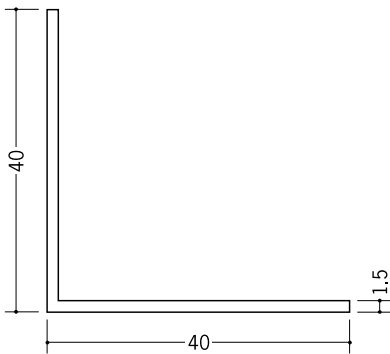

# ビニール アングル 等辺

35

**36106** アングル35 (t=1.5)  
1.82m/ホワイト/50本入  
2.73m/ホワイト/30本入

**36113** アングル35 (t=2.0)  
1.82m/ホワイト/50本入  
2.73m/ホワイト/30本入

**36342** アングル35 (t=2.5)  
1.82m/ホワイト/30本入  
2.73m/ホワイト/20本入

**36343** アングル35 (t=3.0)  
1.82m/ホワイト/25本入  
2.73m/ホワイト/20本入

40

**36124** アングル40 (t=1.5)  
1.82m/ホワイト/50本入  
2.73m/ホワイト/30本入

**36024** アングル40 (t=2.0)  
1.82m/ホワイト/40本入  
2.73m/ホワイト/25本入

**36344** アングル40 (t=2.5)  
1.82m/ホワイト/30本入  
2.73m/ホワイト/20本入

**36186** アングル40 (t=3.0)  
1.82m/ホワイト/25本入  
2.73m/ホワイト/15本入