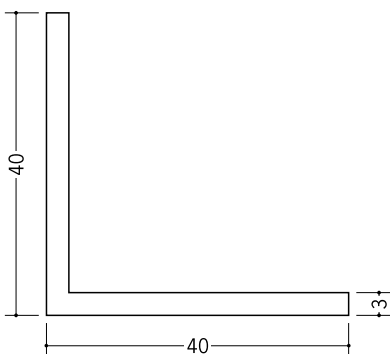

# ビニール アングル 等辺

35

**36106** アングル35 (t=1.5)  
1.82m/ホワイト/50本入  
2.73m/ホワイト/30本入

**36113** アングル35 (t=2.0)  
1.82m/ホワイト/50本入  
2.73m/ホワイト/30本入

**36342** アングル35 (t=2.5)  
1.82m/ホワイト/30本入  
2.73m/ホワイト/20本入

**36343** アングル35 (t=3.0)  
1.82m/ホワイト/25本入  
2.73m/ホワイト/20本入

40

**36124** アングル40 (t=1.5)  
1.82m/ホワイト/50本入  
2.73m/ホワイト/30本入

**36024** アングル40 (t=2.0)  
1.82m/ホワイト/40本入  
2.73m/ホワイト/25本入

**36344** アングル40 (t=2.5)  
1.82m/ホワイト/30本入  
2.73m/ホワイト/20本入

**36186** アングル40 (t=3.0)  
1.82m/ホワイト/25本入  
2.73m/ホワイト/15本入