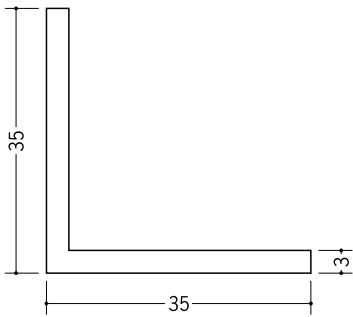

# ビニール アングル 等辺

35

**36106** アングル35 (t=1.5)  
1.82m/ホワイト/50本入  
2.73m/ホワイト/30本入

**36113** アングル35 (t=2.0)  
1.82m/ホワイト/50本入  
2.73m/ホワイト/30本入

**36342** アングル35 (t=2.5)  
1.82m/ホワイト/30本入  
2.73m/ホワイト/20本入

**36343** アングル35 (t=3.0)  
1.82m/ホワイト/25本入  
2.73m/ホワイト/20本入

40

**36124** アングル40 (t=1.5)  
1.82m/ホワイト/50本入  
2.73m/ホワイト/30本入

**36024** アングル40 (t=2.0)  
1.82m/ホワイト/40本入  
2.73m/ホワイト/25本入

**36344** アングル40 (t=2.5)  
1.82m/ホワイト/30本入  
2.73m/ホワイト/20本入

**36186** アングル40 (t=3.0)  
1.82m/ホワイト/25本入  
2.73m/ホワイト/15本入