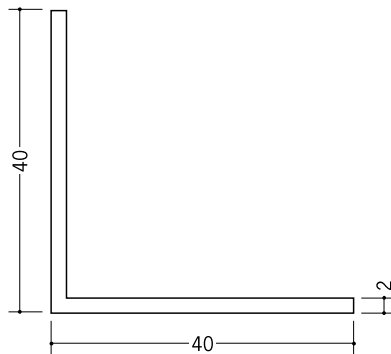

# ビニール アングル 等辺

35

**36106** アングル35 (t=1.5)  
1.82m/ホワイト/50本入  
2.73m/ホワイト/30本入

**36113** アングル35 (t=2.0)  
1.82m/ホワイト/50本入  
2.73m/ホワイト/30本入

**36342** アングル35 (t=2.5)  
1.82m/ホワイト/30本入  
2.73m/ホワイト/20本入

**36343** アングル35 (t=3.0)  
1.82m/ホワイト/25本入  
2.73m/ホワイト/20本入

40

**36124** アングル40 (t=1.5)  
1.82m/ホワイト/50本入  
2.73m/ホワイト/30本入

**36024** アングル40 (t=2.0)  
1.82m/ホワイト/40本入  
2.73m/ホワイト/25本入

**36344** アングル40 (t=2.5)  
1.82m/ホワイト/30本入  
2.73m/ホワイト/20本入

**36186** アングル40 (t=3.0)  
1.82m/ホワイト/25本入  
2.73m/ホワイト/15本入