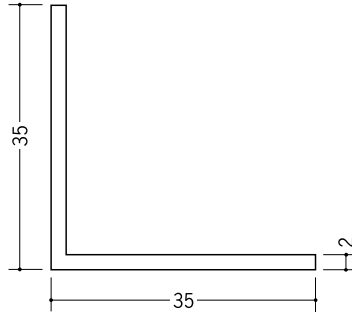

# ビニール アングル 等辺

35

**36106** アングル35 (t=1.5)  
1.82m/ホワイト/50本入  
2.73m/ホワイト/30本入

**36113** アングル35 (t=2.0)  
1.82m/ホワイト/50本入  
2.73m/ホワイト/30本入

**36342** アングル35 (t=2.5)  
1.82m/ホワイト/30本入  
2.73m/ホワイト/20本入

**36343** アングル35 (t=3.0)  
1.82m/ホワイト/25本入  
2.73m/ホワイト/20本入

40

**36124** アングル40 (t=1.5)  
1.82m/ホワイト/50本入  
2.73m/ホワイト/30本入

**36024** アングル40 (t=2.0)  
1.82m/ホワイト/40本入  
2.73m/ホワイト/25本入

**36344** アングル40 (t=2.5)  
1.82m/ホワイト/30本入  
2.73m/ホワイト/20本入

**36186** アングル40 (t=3.0)  
1.82m/ホワイト/25本入  
2.73m/ホワイト/15本入