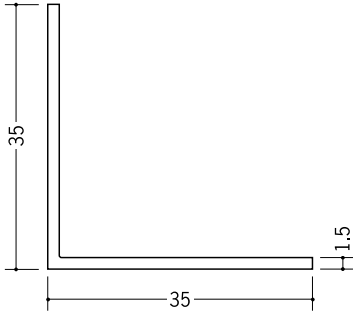

# ビニール アングル 等辺

35

**36106** アングル35 (t=1.5)  
1.82m/ホワイト/50本入  
2.73m/ホワイト/30本入

**36113** アングル35 (t=2.0)  
1.82m/ホワイト/50本入  
2.73m/ホワイト/30本入

**36342** アングル35 (t=2.5)  
1.82m/ホワイト/30本入  
2.73m/ホワイト/20本入

**36343** アングル35 (t=3.0)  
1.82m/ホワイト/25本入  
2.73m/ホワイト/20本入

40

**36124** アングル40 (t=1.5)  
1.82m/ホワイト/50本入  
2.73m/ホワイト/30本入

**36024** アングル40 (t=2.0)  
1.82m/ホワイト/40本入  
2.73m/ホワイト/25本入

**36344** アングル40 (t=2.5)  
1.82m/ホワイト/30本入  
2.73m/ホワイト/20本入

**36186** アングル40 (t=3.0)  
1.82m/ホワイト/25本入  
2.73m/ホワイト/15本入