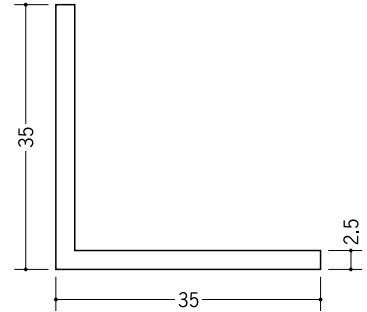

# ビニール アングル 等辺

35

**36106** アングル35 (t=1.5)  
1.82m/ホワイト/50本入  
2.73m/ホワイト/30本入

**36113** アングル35 (t=2.0)  
1.82m/ホワイト/50本入  
2.73m/ホワイト/30本入

**36342** アングル35 (t=2.5)  
1.82m/ホワイト/30本入  
2.73m/ホワイト/20本入

**36343** アングル35 (t=3.0)  
1.82m/ホワイト/25本入  
2.73m/ホワイト/20本入

40

**36124** アングル40 (t=1.5)  
1.82m/ホワイト/50本入  
2.73m/ホワイト/30本入

**36024** アングル40 (t=2.0)  
1.82m/ホワイト/40本入  
2.73m/ホワイト/25本入

**36344** アングル40 (t=2.5)  
1.82m/ホワイト/30本入  
2.73m/ホワイト/20本入

**36186** アングル40 (t=3.0)  
1.82m/ホワイト/25本入  
2.73m/ホワイト/15本入