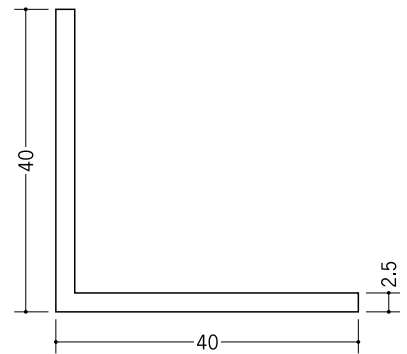

# ビニール アングル 等辺

35

**36106** アングル35 (t=1.5)  
1.82m/ホワイト/50本入  
2.73m/ホワイト/30本入

**36113** アングル35 (t=2.0)  
1.82m/ホワイト/50本入  
2.73m/ホワイト/30本入

**36342** アングル35 (t=2.5)  
1.82m/ホワイト/30本入  
2.73m/ホワイト/20本入

**36343** アングル35 (t=3.0)  
1.82m/ホワイト/25本入  
2.73m/ホワイト/20本入

40

**36124** アングル40 (t=1.5)  
1.82m/ホワイト/50本入  
2.73m/ホワイト/30本入

**36024** アングル40 (t=2.0)  
1.82m/ホワイト/40本入  
2.73m/ホワイト/25本入

**36344** アングル40 (t=2.5)  
1.82m/ホワイト/30本入  
2.73m/ホワイト/20本入

**36186** アングル40 (t=3.0)  
1.82m/ホワイト/25本入  
2.73m/ホワイト/15本入