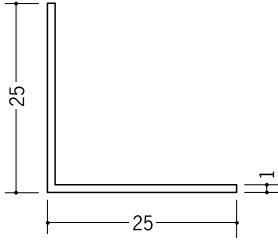

ビニール アングル 等辺

25

36109 アングル 25 (t=1.0)
1.82m / ホワイト / 100本入
2.73m / ホワイト

36009 アングル 25 (t=1.5)
1.82m / ホワイト / 100本入
2.73m / ホワイト / 70本入
3m / ホワイト

36338 アングル 25 (t=2.0)
1.82m / ホワイト / 80本入
2.73m / ホワイト / 50本入

36339 アングル 25 (t=2.5)
1.82m / ホワイト / 70本入
2.73m / ホワイト / 40本入

36182 アングル 25 (t=3.0)
1.82m / ホワイト / 40本入
2.73m / ホワイト / 25本入

36192 アングル 25 (t=5.0)
2.73m / ホワイト / 15本入

30

36112 アングル 30 (t=1.0)
1.82m / ホワイト / 100本入
2.73m / ホワイト / 70本入

36012 アングル 30 (t=1.5)
1.82m / ホワイト / 100本入
2.73m / ホワイト / 50本入
3m / ホワイト / 50本入

36340 アングル 30 (t=2.0)
1.82m / ホワイト / 70本入
2.73m / ホワイト / 40本入

36341 アングル 30 (t=2.5)
1.82m / ホワイト / 60本入
2.73m / ホワイト / 30本入

36184 アングル 30 (t=3.0)
1.82m / ホワイト / 30本入
2.73m / ホワイト / 25本入

36193 アングル 30 (t=5.0)
2.73m / ホワイト / 15本入