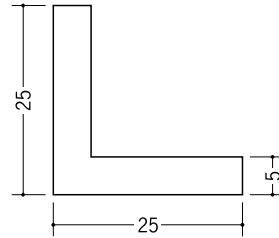

ビニール アングル 等辺

25

36109 アングル 25 (t=1.0)
1.82m / ホワイト / 100本入
2.73m / ホワイト

36009 アングル 25 (t=1.5)
1.82m / ホワイト / 100本入
2.73m / ホワイト / 70本入
3m / ホワイト

36338 アングル 25 (t=2.0)
1.82m / ホワイト / 80本入
2.73m / ホワイト / 50本入

36339 アングル 25 (t=2.5)
1.82m / ホワイト / 70本入
2.73m / ホワイト / 40本入

36182 アングル 25 (t=3.0)
1.82m / ホワイト / 40本入
2.73m / ホワイト / 25本入

36192 アングル 25 (t=5.0)
2.73m / ホワイト / 15本入

30

36112 アングル 30 (t=1.0)
1.82m / ホワイト / 100本入
2.73m / ホワイト / 70本入

36012 アングル 30 (t=1.5)
1.82m / ホワイト / 100本入
2.73m / ホワイト / 50本入
3m / ホワイト / 50本入

36340 アングル 30 (t=2.0)
1.82m / ホワイト / 70本入
2.73m / ホワイト / 40本入

36341 アングル 30 (t=2.5)
1.82m / ホワイト / 60本入
2.73m / ホワイト / 30本入

36184 アングル 30 (t=3.0)
1.82m / ホワイト / 30本入
2.73m / ホワイト / 25本入

36193 アングル 30 (t=5.0)
2.73m / ホワイト / 15本入