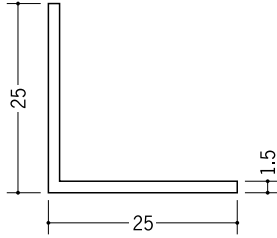

ビニール アングル 等辺

25

36109 アングル 25 (t=1.0)
1.82m / ホワイト / 100本入
2.73m / ホワイト

36009 アングル 25 (t=1.5)
1.82m / ホワイト / 100本入
2.73m / ホワイト / 70本入
3m / ホワイト

36338 アングル 25 (t=2.0)
1.82m / ホワイト / 80本入
2.73m / ホワイト / 50本入

36339 アングル 25 (t=2.5)
1.82m / ホワイト / 70本入
2.73m / ホワイト / 40本入

36182 アングル 25 (t=3.0)
1.82m / ホワイト / 40本入
2.73m / ホワイト / 25本入

36192 アングル 25 (t=5.0)
2.73m / ホワイト / 15本入

30

36112 アングル 30 (t=1.0)
1.82m / ホワイト / 100本入
2.73m / ホワイト / 70本入

36012 アングル 30 (t=1.5)
1.82m / ホワイト / 100本入
2.73m / ホワイト / 50本入
3m / ホワイト / 50本入

36340 アングル 30 (t=2.0)
1.82m / ホワイト / 70本入
2.73m / ホワイト / 40本入

36341 アングル 30 (t=2.5)
1.82m / ホワイト / 60本入
2.73m / ホワイト / 30本入

36184 アングル 30 (t=3.0)
1.82m / ホワイト / 30本入
2.73m / ホワイト / 25本入

36193 アングル 30 (t=5.0)
2.73m / ホワイト / 15本入