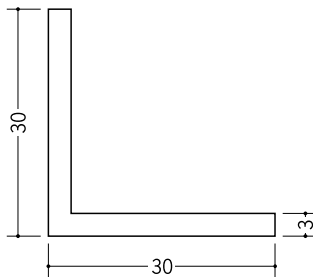

ビニール アングル 等辺

25

36109 アングル 25 (t=1.0)
1.82m / ホワイト / 100本入
2.73m / ホワイト

36009 アングル 25 (t=1.5)
1.82m / ホワイト / 100本入
2.73m / ホワイト / 70本入
3m / ホワイト

36338 アングル 25 (t=2.0)
1.82m / ホワイト / 80本入
2.73m / ホワイト / 50本入

36339 アングル 25 (t=2.5)
1.82m / ホワイト / 70本入
2.73m / ホワイト / 40本入

36182 アングル 25 (t=3.0)
1.82m / ホワイト / 40本入
2.73m / ホワイト / 25本入

36192 アングル 25 (t=5.0)
2.73m / ホワイト / 15本入

30

36112 アングル 30 (t=1.0)
1.82m / ホワイト / 100本入
2.73m / ホワイト / 70本入

36012 アングル 30 (t=1.5)
1.82m / ホワイト / 100本入
2.73m / ホワイト / 50本入
3m / ホワイト / 50本入

36340 アングル 30 (t=2.0)
1.82m / ホワイト / 70本入
2.73m / ホワイト / 40本入

36341 アングル 30 (t=2.5)
1.82m / ホワイト / 60本入
2.73m / ホワイト / 30本入

36184 アングル 30 (t=3.0)
1.82m / ホワイト / 30本入
2.73m / ホワイト / 25本入

36193 アングル 30 (t=5.0)
2.73m / ホワイト / 15本入