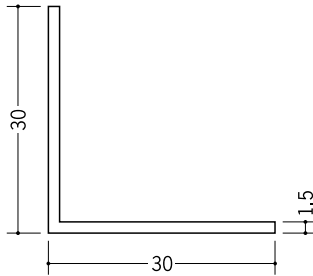

ビニール アングル 等辺

25

36109 アングル 25 (t=1.0)
1.82m / ホワイト / 100本入
2.73m / ホワイト

36009 アングル 25 (t=1.5)
1.82m / ホワイト / 100本入
2.73m / ホワイト / 70本入
3m / ホワイト

36338 アングル 25 (t=2.0)
1.82m / ホワイト / 80本入
2.73m / ホワイト / 50本入

36339 アングル 25 (t=2.5)
1.82m / ホワイト / 70本入
2.73m / ホワイト / 40本入

36182 アングル 25 (t=3.0)
1.82m / ホワイト / 40本入
2.73m / ホワイト / 25本入

36192 アングル 25 (t=5.0)
2.73m / ホワイト / 15本入

30

36112 アングル 30 (t=1.0)
1.82m / ホワイト / 100本入
2.73m / ホワイト / 70本入

36012 アングル 30 (t=1.5)
1.82m / ホワイト / 100本入
2.73m / ホワイト / 50本入
3m / ホワイト / 50本入

36340 アングル 30 (t=2.0)
1.82m / ホワイト / 70本入
2.73m / ホワイト / 40本入

36341 アングル 30 (t=2.5)
1.82m / ホワイト / 60本入
2.73m / ホワイト / 30本入

36184 アングル 30 (t=3.0)
1.82m / ホワイト / 30本入
2.73m / ホワイト / 25本入

36193 アングル 30 (t=5.0)
2.73m / ホワイト / 15本入