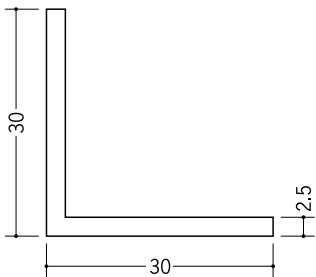

ビニール アングル 等辺

25

36109 アングル 25 (t=1.0)
1.82m / ホワイト / 100本入
2.73m / ホワイト

36009 アングル 25 (t=1.5)
1.82m / ホワイト / 100本入
2.73m / ホワイト / 70本入
3m / ホワイト

36338 アングル 25 (t=2.0)
1.82m / ホワイト / 80本入
2.73m / ホワイト / 50本入

36339 アングル 25 (t=2.5)
1.82m / ホワイト / 70本入
2.73m / ホワイト / 40本入

36182 アングル 25 (t=3.0)
1.82m / ホワイト / 40本入
2.73m / ホワイト / 25本入

36192 アングル 25 (t=5.0)
2.73m / ホワイト / 15本入

30

36112 アングル 30 (t=1.0)
1.82m / ホワイト / 100本入
2.73m / ホワイト / 70本入

36012 アングル 30 (t=1.5)
1.82m / ホワイト / 100本入
2.73m / ホワイト / 50本入
3m / ホワイト / 50本入

36340 アングル 30 (t=2.0)
1.82m / ホワイト / 70本入
2.73m / ホワイト / 40本入

36341 アングル 30 (t=2.5)
1.82m / ホワイト / 60本入
2.73m / ホワイト / 30本入

36184 アングル 30 (t=3.0)
1.82m / ホワイト / 30本入
2.73m / ホワイト / 25本入

36193 アングル 30 (t=5.0)
2.73m / ホワイト / 15本入