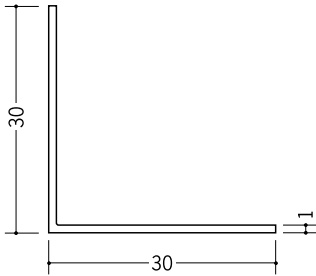

ビニール アングル 等辺

25

36109 アングル 25 (t=1.0)
1.82m / ホワイト / 100本入
2.73m / ホワイト

36009 アングル 25 (t=1.5)
1.82m / ホワイト / 100本入
2.73m / ホワイト / 70本入
3m / ホワイト

36338 アングル 25 (t=2.0)
1.82m / ホワイト / 80本入
2.73m / ホワイト / 50本入

36339 アングル 25 (t=2.5)
1.82m / ホワイト / 70本入
2.73m / ホワイト / 40本入

36182 アングル 25 (t=3.0)
1.82m / ホワイト / 40本入
2.73m / ホワイト / 25本入

36192 アングル 25 (t=5.0)
2.73m / ホワイト / 15本入

30

36112 アングル 30 (t=1.0)
1.82m / ホワイト / 100本入
2.73m / ホワイト / 70本入

36012 アングル 30 (t=1.5)
1.82m / ホワイト / 100本入
2.73m / ホワイト / 50本入
3m / ホワイト / 50本入

36340 アングル 30 (t=2.0)
1.82m / ホワイト / 70本入
2.73m / ホワイト / 40本入

36341 アングル 30 (t=2.5)
1.82m / ホワイト / 60本入
2.73m / ホワイト / 30本入

36184 アングル 30 (t=3.0)
1.82m / ホワイト / 30本入
2.73m / ホワイト / 25本入

36193 アングル 30 (t=5.0)
2.73m / ホワイト / 15本入