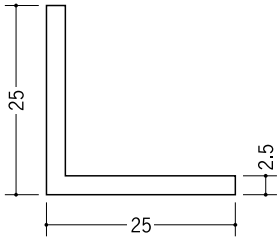

ビニール アングル 等辺

25

36109 アングル 25 (t=1.0)
1.82m / ホワイト / 100本入
2.73m / ホワイト

36009 アングル 25 (t=1.5)
1.82m / ホワイト / 100本入
2.73m / ホワイト / 70本入
3m / ホワイト

36338 アングル 25 (t=2.0)
1.82m / ホワイト / 80本入
2.73m / ホワイト / 50本入

36339 アングル 25 (t=2.5)
1.82m / ホワイト / 70本入
2.73m / ホワイト / 40本入

36182 アングル 25 (t=3.0)
1.82m / ホワイト / 40本入
2.73m / ホワイト / 25本入

36192 アングル 25 (t=5.0)
2.73m / ホワイト / 15本入

30

36112 アングル 30 (t=1.0)
1.82m / ホワイト / 100本入
2.73m / ホワイト / 70本入

36012 アングル 30 (t=1.5)
1.82m / ホワイト / 100本入
2.73m / ホワイト / 50本入
3m / ホワイト / 50本入

36340 アングル 30 (t=2.0)
1.82m / ホワイト / 70本入
2.73m / ホワイト / 40本入

36341 アングル 30 (t=2.5)
1.82m / ホワイト / 60本入
2.73m / ホワイト / 30本入

36184 アングル 30 (t=3.0)
1.82m / ホワイト / 30本入
2.73m / ホワイト / 25本入

36193 アングル 30 (t=5.0)
2.73m / ホワイト / 15本入