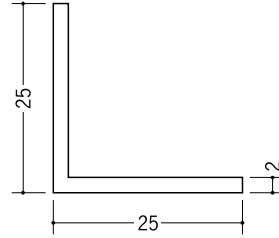

ビニール アングル 等辺

25

36109 アングル 25 (t=1.0)
1.82m / ホワイト / 100本入
2.73m / ホワイト

36009 アングル 25 (t=1.5)
1.82m / ホワイト / 100本入
2.73m / ホワイト / 70本入
3m / ホワイト

36338 アングル 25 (t=2.0)
1.82m / ホワイト / 80本入
2.73m / ホワイト / 50本入

36339 アングル 25 (t=2.5)
1.82m / ホワイト / 70本入
2.73m / ホワイト / 40本入

36182 アングル 25 (t=3.0)
1.82m / ホワイト / 40本入
2.73m / ホワイト / 25本入

36192 アングル 25 (t=5.0)
2.73m / ホワイト / 15本入

30

36112 アングル 30 (t=1.0)
1.82m / ホワイト / 100本入
2.73m / ホワイト / 70本入

36012 アングル 30 (t=1.5)
1.82m / ホワイト / 100本入
2.73m / ホワイト / 50本入
3m / ホワイト / 50本入

36340 アングル 30 (t=2.0)
1.82m / ホワイト / 70本入
2.73m / ホワイト / 40本入

36341 アングル 30 (t=2.5)
1.82m / ホワイト / 60本入
2.73m / ホワイト / 30本入

36184 アングル 30 (t=3.0)
1.82m / ホワイト / 30本入
2.73m / ホワイト / 25本入

36193 アングル 30 (t=5.0)
2.73m / ホワイト / 15本入