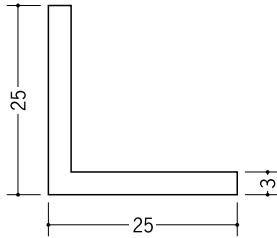

ビニール アングル 等辺

25

36109 アングル 25 (t=1.0)
1.82m / ホワイト / 100本入
2.73m / ホワイト

36009 アングル 25 (t=1.5)
1.82m / ホワイト / 100本入
2.73m / ホワイト / 70本入
3m / ホワイト

36338 アングル 25 (t=2.0)
1.82m / ホワイト / 80本入
2.73m / ホワイト / 50本入

36339 アングル 25 (t=2.5)
1.82m / ホワイト / 70本入
2.73m / ホワイト / 40本入

36182 アングル 25 (t=3.0)
1.82m / ホワイト / 40本入
2.73m / ホワイト / 25本入

36192 アングル 25 (t=5.0)
2.73m / ホワイト / 15本入

30

36112 アングル 30 (t=1.0)
1.82m / ホワイト / 100本入
2.73m / ホワイト / 70本入

36012 アングル 30 (t=1.5)
1.82m / ホワイト / 100本入
2.73m / ホワイト / 50本入
3m / ホワイト / 50本入

36340 アングル 30 (t=2.0)
1.82m / ホワイト / 70本入
2.73m / ホワイト / 40本入

36341 アングル 30 (t=2.5)
1.82m / ホワイト / 60本入
2.73m / ホワイト / 30本入

36184 アングル 30 (t=3.0)
1.82m / ホワイト / 30本入
2.73m / ホワイト / 25本入

36193 アングル 30 (t=5.0)
2.73m / ホワイト / 15本入