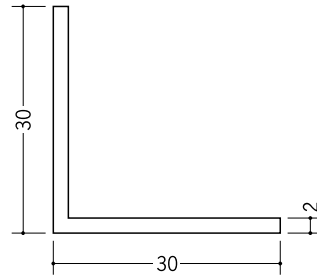

ビニール アングル 等辺

25

36109 アングル 25 (t=1.0)
1.82m / ホワイト / 100本入
2.73m / ホワイト

36009 アングル 25 (t=1.5)
1.82m / ホワイト / 100本入
2.73m / ホワイト / 70本入
3m / ホワイト

36338 アングル 25 (t=2.0)
1.82m / ホワイト / 80本入
2.73m / ホワイト / 50本入

36339 アングル 25 (t=2.5)
1.82m / ホワイト / 70本入
2.73m / ホワイト / 40本入

36182 アングル 25 (t=3.0)
1.82m / ホワイト / 40本入
2.73m / ホワイト / 25本入

36192 アングル 25 (t=5.0)
2.73m / ホワイト / 15本入

30

36112 アングル 30 (t=1.0)
1.82m / ホワイト / 100本入
2.73m / ホワイト / 70本入

36012 アングル 30 (t=1.5)
1.82m / ホワイト / 100本入
2.73m / ホワイト / 50本入
3m / ホワイト / 50本入

36340 アングル 30 (t=2.0)
1.82m / ホワイト / 70本入
2.73m / ホワイト / 40本入

36341 アングル 30 (t=2.5)
1.82m / ホワイト / 60本入
2.73m / ホワイト / 30本入

36184 アングル 30 (t=3.0)
1.82m / ホワイト / 30本入
2.73m / ホワイト / 25本入

36193 アングル 30 (t=5.0)
2.73m / ホワイト / 15本入