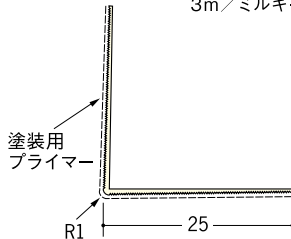

ビニールペンキ or クロス下地材 出隅

25

11014 ストライプコーナー25
2.5m/ミルキー/100本入
2.73m/ミルキー/100本入
3m/ミルキー/100本入

11013 ストライプコーナー25
テープ付
2.5m/ミルキー/100本入
2.73m/ミルキー/100本入
3m/ミルキー/100本入

01241 ストライプコーナー25
穴あき
2.5m/ミルキー/100本入
2.73m/ミルキー/100本入
3m/ミルキー/100本入

01244 ストライプコーナー25
穴あき+テープ付
2.5m/ミルキー/100本入
2.73m/ミルキー/100本入
3m/ミルキー/100本入

01243 ストライプコーナー25
プライマー付
2.5m/ミルキー/100本入
2.73m/ミルキー/100本入
3m/ミルキー/100本入

28

01120 ストライプコーナー28
2.5m/ミルキー/100本入
3m/ミルキー/100本入

01121 ストライプコーナー28
テープ付
2.5m/ミルキー/100本入
3m/ミルキー/100本入

01122 ストライプコーナー28
穴あき
2.5m/ミルキー/100本入
3m/ミルキー/100本入

01124 ストライプコーナー28
穴あき+テープ付
2.5m/ミルキー/100本入
3m/ミルキー/100本入

01246 ストライプコーナー28
プライマー付
2.5m/ミルキー/100本入
3m/ミルキー/100本入