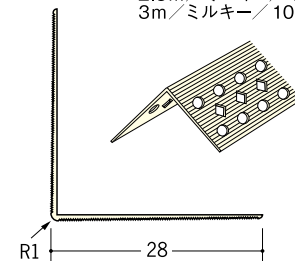

ビニールペンキ or クロス下地材 出隅

25

11014 ストライプコーナー25
2.5m/ミルキー/100本入
2.73m/ミルキー/100本入
3m/ミルキー/100本入

11013 ストライプコーナー25
テープ付
2.5m/ミルキー/100本入
2.73m/ミルキー/100本入
3m/ミルキー/100本入

01241 ストライプコーナー25
穴あき
2.5m/ミルキー/100本入
2.73m/ミルキー/100本入
3m/ミルキー/100本入

01244 ストライプコーナー25
穴あき+テープ付
2.5m/ミルキー/100本入
2.73m/ミルキー/100本入
3m/ミルキー/100本入

01243 ストライプコーナー25
プライマー付
2.5m/ミルキー/100本入
2.73m/ミルキー/100本入
3m/ミルキー/100本入

28

01120 ストライプコーナー28
2.5m/ミルキー/100本入
3m/ミルキー/100本入

01121 ストライプコーナー28
テープ付
2.5m/ミルキー/100本入
3m/ミルキー/100本入

01122 ストライプコーナー28
穴あき
2.5m/ミルキー/100本入
3m/ミルキー/100本入

01124 ストライプコーナー28
穴あき+テープ付
2.5m/ミルキー/100本入
3m/ミルキー/100本入

01246 ストライプコーナー28
プライマー付
2.5m/ミルキー/100本入
3m/ミルキー/100本入