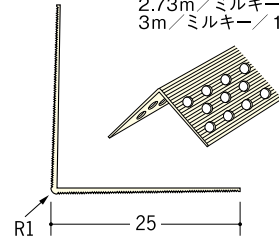

ビニールペンキ or クロス下地材 出隅

25

11014 ストライプコーナー25
2.5m/ミルキー/100本入
2.73m/ミルキー/100本入
3m/ミルキー/100本入

11013 ストライプコーナー25
テープ付
2.5m/ミルキー/100本入
2.73m/ミルキー/100本入
3m/ミルキー/100本入

01241 ストライプコーナー25
穴あき
2.5m/ミルキー/100本入
2.73m/ミルキー/100本入
3m/ミルキー/100本入

01244 ストライプコーナー25
穴あき+テープ付
2.5m/ミルキー/100本入
2.73m/ミルキー/100本入
3m/ミルキー/100本入

01243 ストライプコーナー25
プライマー付
2.5m/ミルキー/100本入
2.73m/ミルキー/100本入
3m/ミルキー/100本入

28

01120 ストライプコーナー28
2.5m/ミルキー/100本入
3m/ミルキー/100本入

01121 ストライプコーナー28
テープ付
2.5m/ミルキー/100本入
3m/ミルキー/100本入

01122 ストライプコーナー28
穴あき
2.5m/ミルキー/100本入
3m/ミルキー/100本入

01124 ストライプコーナー28
穴あき+テープ付
2.5m/ミルキー/100本入
3m/ミルキー/100本入

01246 ストライプコーナー28
プライマー付
2.5m/ミルキー/100本入
3m/ミルキー/100本入