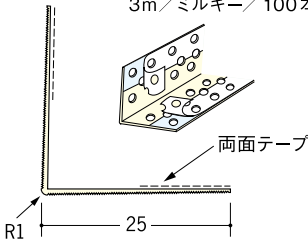

ビニールペンキ or クロス下地材 出隅

25

11014 ストライプコーナー25
2.5m/ミルキー/100本入
2.73m/ミルキー/100本入
3m/ミルキー/100本入

11013 ストライプコーナー25
テープ付
2.5m/ミルキー/100本入
2.73m/ミルキー/100本入
3m/ミルキー/100本入

01241 ストライプコーナー25
穴あき
2.5m/ミルキー/100本入
2.73m/ミルキー/100本入
3m/ミルキー/100本入

01244 ストライプコーナー25
穴あき+テープ付
2.5m/ミルキー/100本入
2.73m/ミルキー/100本入
3m/ミルキー/100本入

01243 ストライプコーナー25
プライマー付
2.5m/ミルキー/100本入
2.73m/ミルキー/100本入
3m/ミルキー/100本入

28

01120 ストライプコーナー28
2.5m/ミルキー/100本入
3m/ミルキー/100本入

01121 ストライプコーナー28
テープ付
2.5m/ミルキー/100本入
3m/ミルキー/100本入

01122 ストライプコーナー28
穴あき
2.5m/ミルキー/100本入
3m/ミルキー/100本入

01124 ストライプコーナー28
穴あき+テープ付
2.5m/ミルキー/100本入
3m/ミルキー/100本入

01246 ストライプコーナー28
プライマー付
2.5m/ミルキー/100本入
3m/ミルキー/100本入