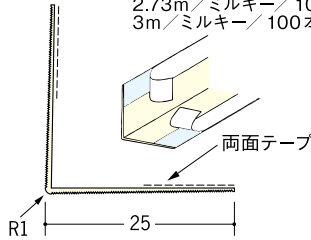

ビニールペンキ or クロス下地材 出隅

25

11014 ストライプコーナー25
2.5m/ミルキー/100本入
2.73m/ミルキー/100本入
3m/ミルキー/100本入

11013 ストライプコーナー25
テープ付
2.5m/ミルキー/100本入
2.73m/ミルキー/100本入
3m/ミルキー/100本入

01241 ストライプコーナー25
穴あき
2.5m/ミルキー/100本入
2.73m/ミルキー/100本入
3m/ミルキー/100本入

01244 ストライプコーナー25
穴あき+テープ付
2.5m/ミルキー/100本入
2.73m/ミルキー/100本入
3m/ミルキー/100本入

01243 ストライプコーナー25
プライマー付
2.5m/ミルキー/100本入
2.73m/ミルキー/100本入
3m/ミルキー/100本入

28

01120 ストライプコーナー28
2.5m/ミルキー/100本入
3m/ミルキー/100本入

01121 ストライプコーナー28
テープ付
2.5m/ミルキー/100本入
3m/ミルキー/100本入

01122 ストライプコーナー28
穴あき
2.5m/ミルキー/100本入
3m/ミルキー/100本入

01124 ストライプコーナー28
穴あき+テープ付
2.5m/ミルキー/100本入
3m/ミルキー/100本入

01246 ストライプコーナー28
プライマー付
2.5m/ミルキー/100本入
3m/ミルキー/100本入