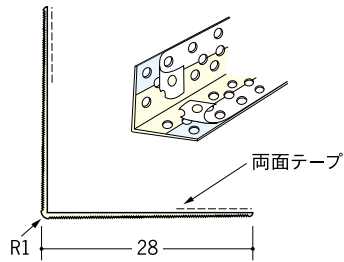

ビニールペンキ or クロス下地材 出隅

25

11014 ストライプコーナー25
2.5m/ミルキー/100本入
2.73m/ミルキー/100本入
3m/ミルキー/100本入

11013 ストライプコーナー25
テープ付
2.5m/ミルキー/100本入
2.73m/ミルキー/100本入
3m/ミルキー/100本入

01241 ストライプコーナー25
穴あき
2.5m/ミルキー/100本入
2.73m/ミルキー/100本入
3m/ミルキー/100本入

01244 ストライプコーナー25
穴あき+テープ付
2.5m/ミルキー/100本入
2.73m/ミルキー/100本入
3m/ミルキー/100本入

01243 ストライプコーナー25
プライマー付
2.5m/ミルキー/100本入
2.73m/ミルキー/100本入
3m/ミルキー/100本入

28

01120 ストライプコーナー28
2.5m/ミルキー/100本入
3m/ミルキー/100本入

01121 ストライプコーナー28
テープ付
2.5m/ミルキー/100本入
3m/ミルキー/100本入

01122 ストライプコーナー28
穴あき
2.5m/ミルキー/100本入
3m/ミルキー/100本入

01124 ストライプコーナー28
穴あき+テープ付
2.5m/ミルキー/100本入
3m/ミルキー/100本入

01246 ストライプコーナー28
プライマー付
2.5m/ミルキー/100本入
3m/ミルキー/100本入