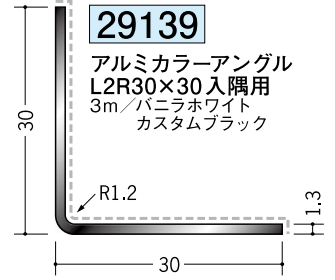

アルミ アクリルペイント アングル 入隅用

入隅用

部分が
焼付塗装面です。

写真の色調は、印刷の為
実物とは多少異なる
場合があります。

アルミ
一般材