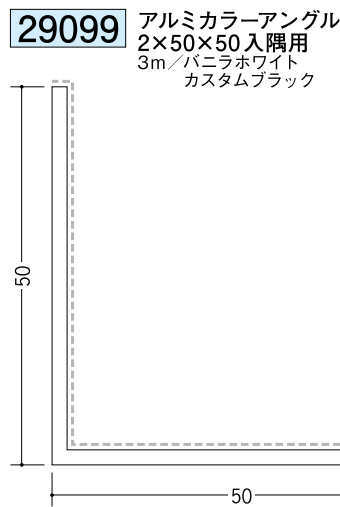

アルミ アクリルペイント アングル 入隅用

入隅用

部分が
焼付塗装面です。

写真の色調は、印刷の為
実物とは多少異なる
場合があります。

アルミ
一般材