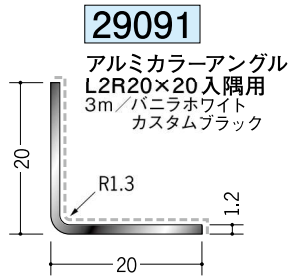

アルミ アクリルペイント アングル 入隅用

入隅用

部分が
焼付塗装面です。

写真の色調は、印刷の為
実物とは多少異なる
場合があります。

アルミ
一般材