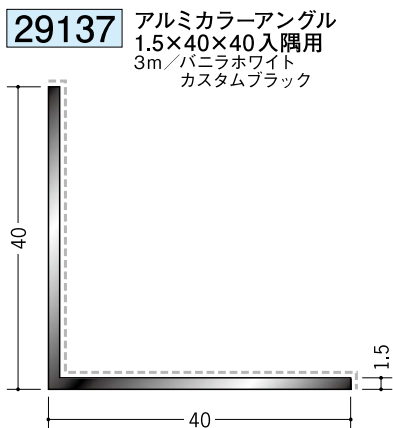

アルミ アクリルペイント アングル 入隅用

入隅用

部分が
焼付塗装面です。

写真の色調は、印刷の為
実物とは多少異なる
場合があります。

アルミ
一般材