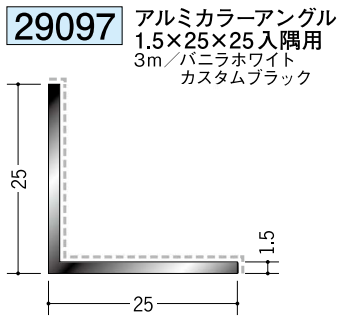

アルミ アクリルペイント アングル 入隅用

入隅用

部分が
焼付塗装面です。

写真の色調は、印刷の為
実物とは多少異なる
場合があります。

アルミ
一般材