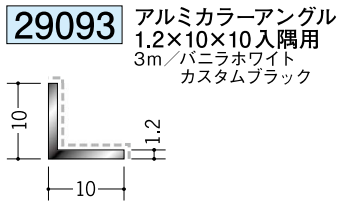

アルミ アクリルペイント アングル 入隅用

入隅用

部分が
焼付塗装面です。

写真の色調は、印刷の為
実物とは多少異なる
場合があります。

アルミ
一般材