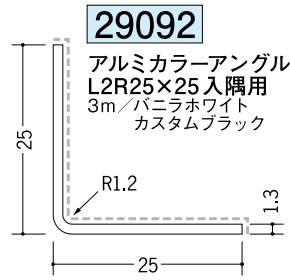

アルミ アクリルペイント アングル 入隅用

入隅用

部分が
焼付塗装面です。

写真の色調は、印刷の為
実物とは多少異なる
場合があります。

アルミ
一般材