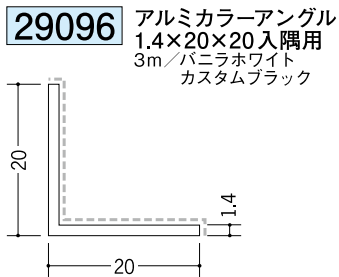

アルミ アクリルペイント アングル 入隅用

入隅用

部分が
焼付塗装面です。

写真の色調は、印刷の為
実物とは多少異なる
場合があります。

アルミ
一般材