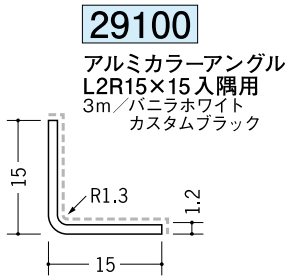

アルミ アクリルペイント アングル 入隅用

入隅用

部分が
焼付塗装面です。

写真の色調は、印刷の為
実物とは多少異なる
場合があります。

アルミ
一般材