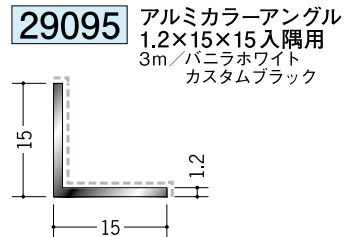

アルミ アクリルペイント アングル 入隅用

入隅用

部分が
焼付塗装面です。

写真の色調は、印刷の為
実物とは多少異なる
場合があります。

アルミ
一般材