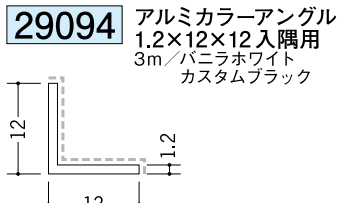

アルミ アクリルペイント アングル 入隅用

入隅用

部分が
焼付塗装面です。

写真の色調は、印刷の為
実物とは多少異なる
場合があります。

アルミ
一般材