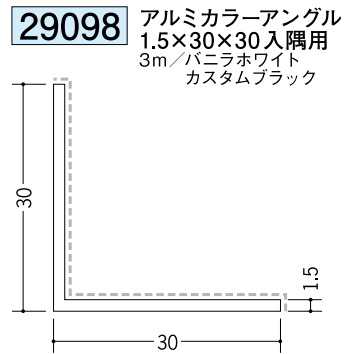

アルミ アクリルペイント アングル 入隅用

入隅用

部分が
焼付塗装面です。

写真の色調は、印刷の為
実物とは多少異なる
場合があります。

アルミ
一般材