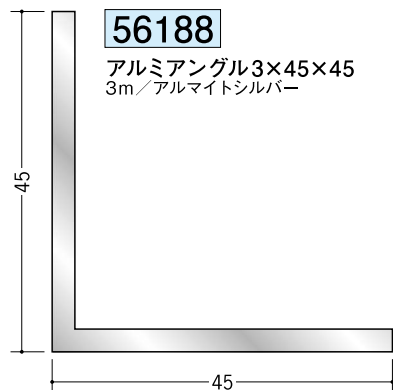

# アルミ アングル 等辺

40

45

アルミ折曲げアングルは、  
外側を養生しています。

アルミ  
一般材