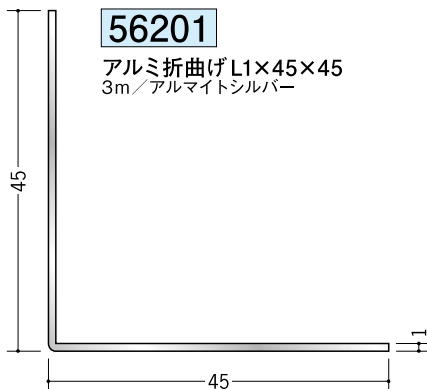

# アルミ アングル 等辺

40

45

アルミ折曲げアングルは、  
外側を養生しています。

アルミ  
一般材