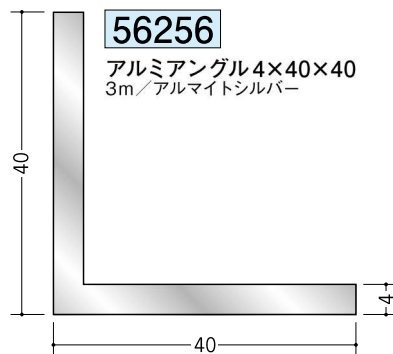

# アルミ アングル 等辺

40

45

アルミ折曲げアングルは、  
外側を養生しています。

アルミ  
一般材