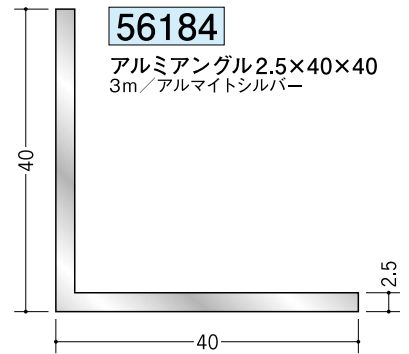

# アルミ アングル 等辺

40

45

アルミ折曲げアングルは、  
外側を養生しています。

アルミ  
一般材