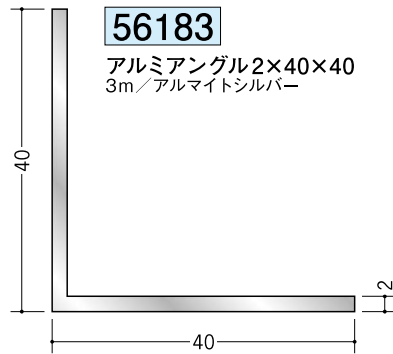

# アルミ アングル 等辺

40

45

アルミ折曲げアングルは、  
外側を養生しています。

アルミ  
一般材