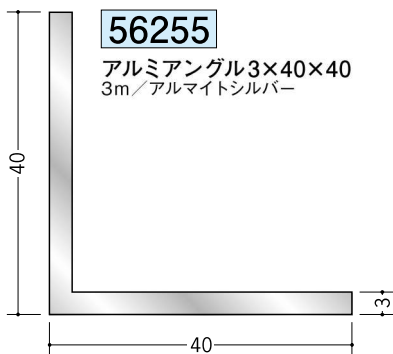

# アルミ アングル 等辺

40

45

アルミ折曲げアングルは、  
外側を養生しています。

アルミ  
一般材