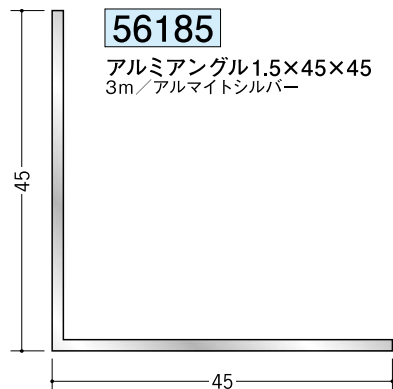

# アルミ アングル 等辺

40

45

アルミ折曲げアングルは、  
外側を養生しています。

アルミ  
一般材