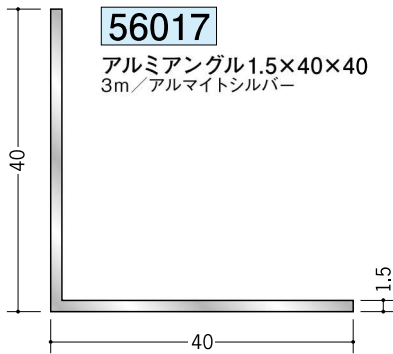

# アルミ アングル 等辺

40

45

アルミ折曲げアングルは、  
外側を養生しています。

アルミ  
一般材