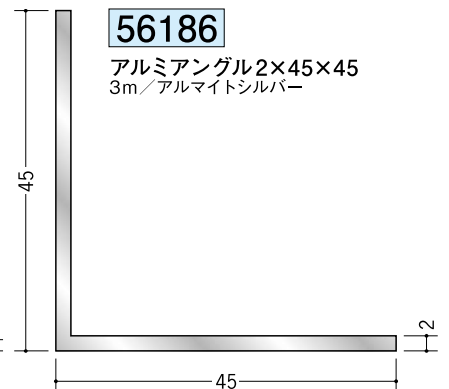

# アルミ アングル 等辺

40

45

アルミ折曲げアングルは、  
外側を養生しています。

アルミ  
一般材