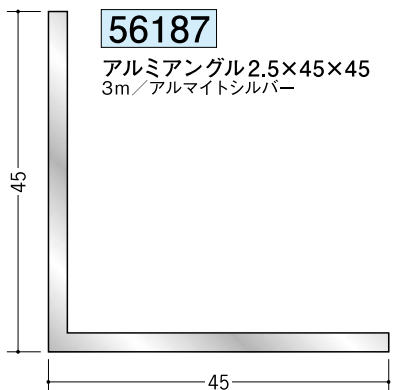

# アルミ アングル 等辺

40

45

アルミ折曲げアングルは、  
外側を養生しています。

アルミ  
一般材