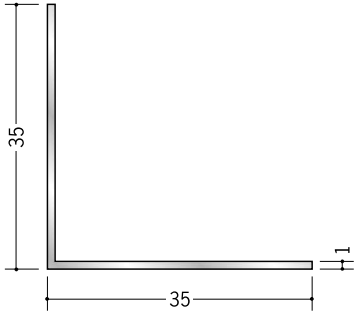

## アルミ アングル 等辺

35

**56025** アルミアングル  
1×35×35  
3m/アルマイトシルバー

56235

アルミアングル  
1.2×35×35  
3m/アルマイトシルバー

56236

アルミアングル  
1.5×35×35  
3m/アルマイトシルバー

56010

アルミアングル  
2×35×35  
3m/アルマイトシルバー

56129

アルミアングル  
2.5×35×35  
3m/アルマイトシルバー

56130

アルミアングル  
3×35×35  
3m/アルマイトシルバー

38

**56014** アルミアングル  
1.5×38×38  
3m/アルマイトシルバー