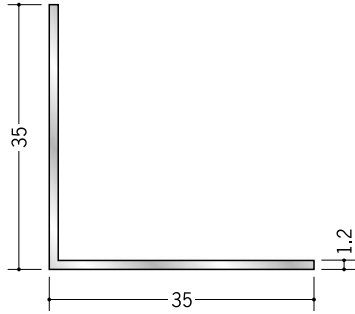

## アルミ アングル 等辺

35

**56025** アルミアングル  
1×35×35  
3m/アルマイトシルバー

56235

アルミアングル  
1.2×35×35  
3m/アルマイトシルバー

56236

アルミアングル  
1.5×35×35  
3m/アルマイトシルバー

56010

アルミアングル  
2×35×35  
3m/アルマイトシルバー

56129

アルミアングル  
2.5×35×35  
3m/アルマイトシルバー

56130

アルミアングル  
3×35×35  
3m/アルマイトシルバー

38

**56014** アルミアングル  
1.5×38×38  
3m/アルマイトシルバー