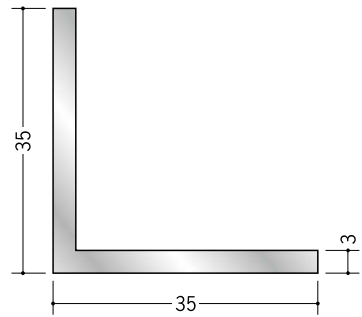

## アルミ アングル 等辺

35

**56025** アルミアングル  
1×35×35  
3m/アルマイトシルバー

56235

アルミアングル  
1.2×35×35  
3m/アルマイトシルバー

56236

アルミアングル  
1.5×35×35  
3m/アルマイトシルバー

56010

アルミアングル  
2×35×35  
3m/アルマイトシルバー

56129

アルミアングル  
2.5×35×35  
3m/アルマイトシルバー

56130

アルミアングル  
3×35×35  
3m/アルマイトシルバー

38

**56014** アルミアングル  
1.5×38×38  
3m/アルマイトシルバー