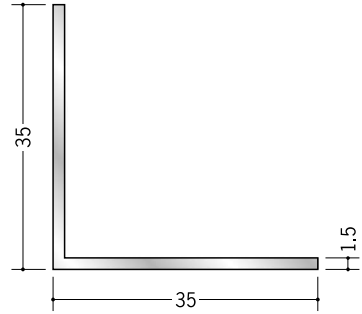

## アルミ アングル 等辺

35

**56025** アルミアングル  
1×35×35  
3m/アルマイトシルバー

56235

アルミアングル  
1.2×35×35  
3m/アルマイトシルバー

56236

アルミアングル  
1.5×35×35  
3m/アルマイトシルバー

56010

アルミアングル  
2×35×35  
3m/アルマイトシルバー

56129

アルミアングル  
2.5×35×35  
3m/アルマイトシルバー

56130

アルミアングル  
3×35×35  
3m/アルマイトシルバー

38

**56014** アルミアングル  
1.5×38×38  
3m/アルマイトシルバー