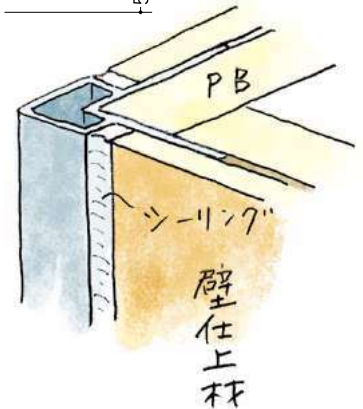

53505 アルミ DTM-8
2.73m / アルマイトシルバー