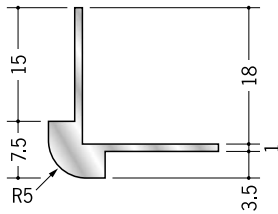

アルミ 出隅ジョイナー

53500 アルミ DTM-503
2.73m / アルマイトシルバー

53507 アルミ DT3R-503
2.73m / アルマイトシルバー

53531 アルミ DT5R-3
2.73m / アルマイトシルバー

53532 アルミ DT5R-6
2.73m / アルマイトシルバー

R1 **53501** アルミ DTM-3
2.73m / アルマイトシルバー

53502 アルミ DTM-4
2.73m / アルマイトシルバー

53503 アルミ DTM-5
2.73m / アルマイトシルバー

53504 アルミ DTM-6
2.73m / アルマイトシルバー

53505 アルミ DTM-8
2.73m / アルマイトシルバー

R3 **53520** アルミ DT3R-3
2.73m / アルマイトシルバー

53521 アルミ DT3R-4
2.73m / アルマイトシルバー

53522 アルミ DT3R-5
2.73m / アルマイトシルバー

53523 アルミ DT3R-6
2.73m / アルマイトシルバー

53524 アルミ DT3R-8
2.73m / アルマイトシルバー