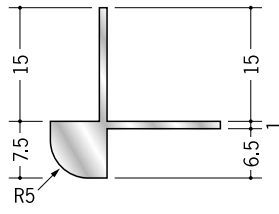

アルミ 出隅ジョイナー

53500 アルミ DTM-503
2.73m / アルマイトシルバー

53507 アルミ DT3R-503
2.73m / アルマイトシルバー

53531 アルミ DT5R-3
2.73m / アルマイトシルバー

53532 アルミ DT5R-6
2.73m / アルマイトシルバー

R1 **53501** アルミ DTM-3
2.73m / アルマイトシルバー

53502 アルミ DTM-4
2.73m / アルマイトシルバー

53503 アルミ DTM-5
2.73m / アルマイトシルバー

53504 アルミ DTM-6
2.73m / アルマイトシルバー

53505 アルミ DTM-8
2.73m / アルマイトシルバー

R3 **53520** アルミ DT3R-3
2.73m / アルマイトシルバー

53521 アルミ DT3R-4
2.73m / アルマイトシルバー

53522 アルミ DT3R-5
2.73m / アルマイトシルバー

53523 アルミ DT3R-6
2.73m / アルマイトシルバー

53524 アルミ DT3R-8
2.73m / アルマイトシルバー