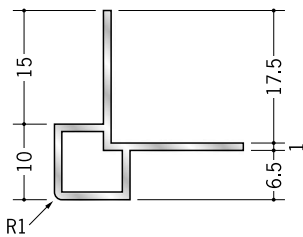

アルミ 出隅ジョイナー

53500 アルミ DTM-503
2.73m / アルマイトシルバー

53507 アルミ DT3R-503
2.73m / アルマイトシルバー

53531 アルミ DT5R-3
2.73m / アルマイトシルバー

53532 アルミ DT5R-6
2.73m / アルマイトシルバー

R1 **53501** アルミ DTM-3
2.73m / アルマイトシルバー

53502 アルミ DTM-4
2.73m / アルマイトシルバー

53503 アルミ DTM-5
2.73m / アルマイトシルバー

53504 アルミ DTM-6
2.73m / アルマイトシルバー

53505 アルミ DTM-8
2.73m / アルマイトシルバー

R3 **53520** アルミ DT3R-3
2.73m / アルマイトシルバー

53521 アルミ DT3R-4
2.73m / アルマイトシルバー

53522 アルミ DT3R-5
2.73m / アルマイトシルバー

53523 アルミ DT3R-6
2.73m / アルマイトシルバー

53524 アルミ DT3R-8
2.73m / アルマイトシルバー