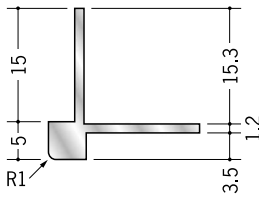

アルミ 出隅ジョイナー

53500 アルミ DTM-503
2.73m / アルマイトシルバー

53507 アルミ DT3R-503
2.73m / アルマイトシルバー

53531 アルミ DT5R-3
2.73m / アルマイトシルバー

53532 アルミ DT5R-6
2.73m / アルマイトシルバー

R1 **53501** アルミ DTM-3
2.73m / アルマイトシルバー

53502 アルミ DTM-4
2.73m / アルマイトシルバー

53503 アルミ DTM-5
2.73m / アルマイトシルバー

53504 アルミ DTM-6
2.73m / アルマイトシルバー

53505 アルミ DTM-8
2.73m / アルマイトシルバー

R3 **53520** アルミ DT3R-3
2.73m / アルマイトシルバー

53521 アルミ DT3R-4
2.73m / アルマイトシルバー

53522 アルミ DT3R-5
2.73m / アルマイトシルバー

53523 アルミ DT3R-6
2.73m / アルマイトシルバー

53524 アルミ DT3R-8
2.73m / アルマイトシルバー