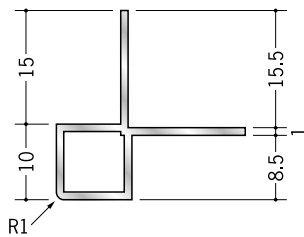

アルミ 出隅ジョイナー

53500 アルミ DTM-503
2.73m / アルマイトシルバー

53507 アルミ DT3R-503
2.73m / アルマイトシルバー

53531 アルミ DT5R-3
2.73m / アルマイトシルバー

53532 アルミ DT5R-6
2.73m / アルマイトシルバー

R1 **53501** アルミ DTM-3
2.73m / アルマイトシルバー

53502 アルミ DTM-4
2.73m / アルマイトシルバー

53503 アルミ DTM-5
2.73m / アルマイトシルバー

53504 アルミ DTM-6
2.73m / アルマイトシルバー

53505 アルミ DTM-8
2.73m / アルマイトシルバー

R3 **53520** アルミ DT3R-3
2.73m / アルマイトシルバー

53521 アルミ DT3R-4
2.73m / アルマイトシルバー

53522 アルミ DT3R-5
2.73m / アルマイトシルバー

53523 アルミ DT3R-6
2.73m / アルマイトシルバー

53524 アルミ DT3R-8
2.73m / アルマイトシルバー