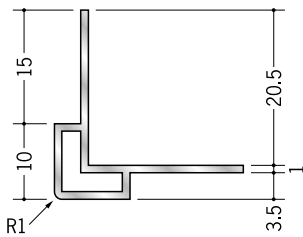

アルミ 出隅ジョイナー

53500 アルミ DTM-503
2.73m / アルマイトシルバー

53507 アルミ DT3R-503
2.73m / アルマイトシルバー

53531 アルミ DT5R-3
2.73m / アルマイトシルバー

53532 アルミ DT5R-6
2.73m / アルマイトシルバー

R1 **53501** アルミ DTM-3
2.73m / アルマイトシルバー

53502 アルミ DTM-4
2.73m / アルマイトシルバー

53503 アルミ DTM-5
2.73m / アルマイトシルバー

53504 アルミ DTM-6
2.73m / アルマイトシルバー

53505 アルミ DTM-8
2.73m / アルマイトシルバー

R3 **53520** アルミ DT3R-3
2.73m / アルマイトシルバー

53521 アルミ DT3R-4
2.73m / アルマイトシルバー

53522 アルミ DT3R-5
2.73m / アルマイトシルバー

53523 アルミ DT3R-6
2.73m / アルマイトシルバー

53524 アルミ DT3R-8
2.73m / アルマイトシルバー