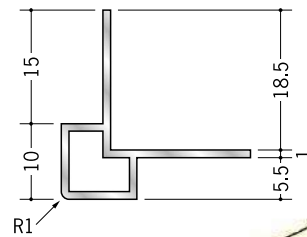

アルミ 出隅ジョイナー

53500 アルミ DTM-503
2.73m / アルマイトシルバー

53507 アルミ DT3R-503
2.73m / アルマイトシルバー

53531 アルミ DT5R-3
2.73m / アルマイトシルバー

53532 アルミ DT5R-6
2.73m / アルマイトシルバー

R1 **53501** アルミ DTM-3
2.73m / アルマイトシルバー

53502 アルミ DTM-4
2.73m / アルマイトシルバー

53503 アルミ DTM-5
2.73m / アルマイトシルバー

53504 アルミ DTM-6
2.73m / アルマイトシルバー

53505 アルミ DTM-8
2.73m / アルマイトシルバー

R3 **53520** アルミ DT3R-3
2.73m / アルマイトシルバー

53521 アルミ DT3R-4
2.73m / アルマイトシルバー

53522 アルミ DT3R-5
2.73m / アルマイトシルバー

53523 アルミ DT3R-6
2.73m / アルマイトシルバー

53524 アルミ DT3R-8
2.73m / アルマイトシルバー