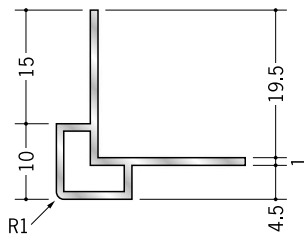

アルミ 出隅ジョイナー

53500 アルミ DTM-503
2.73m / アルマイトシルバー

53507 アルミ DT3R-503
2.73m / アルマイトシルバー

53531 アルミ DT5R-3
2.73m / アルマイトシルバー

53532 アルミ DT5R-6
2.73m / アルマイトシルバー

R1 **53501** アルミ DTM-3
2.73m / アルマイトシルバー

53502 アルミ DTM-4
2.73m / アルマイトシルバー

53503 アルミ DTM-5
2.73m / アルマイトシルバー

53504 アルミ DTM-6
2.73m / アルマイトシルバー

53505 アルミ DTM-8
2.73m / アルマイトシルバー

R3 **53520** アルミ DT3R-3
2.73m / アルマイトシルバー

53521 アルミ DT3R-4
2.73m / アルマイトシルバー

53522 アルミ DT3R-5
2.73m / アルマイトシルバー

53523 アルミ DT3R-6
2.73m / アルマイトシルバー

53524 アルミ DT3R-8
2.73m / アルマイトシルバー