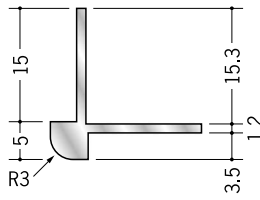

アルミ 出隅ジョイナー

53500 アルミ DTM-503
2.73m / アルマイトシルバー

53507 アルミ DT3R-503
2.73m / アルマイトシルバー

53531 アルミ DT5R-3
2.73m / アルマイトシルバー

53532 アルミ DT5R-6
2.73m / アルマイトシルバー

R1 **53501** アルミ DTM-3
2.73m / アルマイトシルバー

53502 アルミ DTM-4
2.73m / アルマイトシルバー

53503 アルミ DTM-5
2.73m / アルマイトシルバー

53504 アルミ DTM-6
2.73m / アルマイトシルバー

53505 アルミ DTM-8
2.73m / アルマイトシルバー

R3 **53520** アルミ DT3R-3
2.73m / アルマイトシルバー

53521 アルミ DT3R-4
2.73m / アルマイトシルバー

53522 アルミ DT3R-5
2.73m / アルマイトシルバー

53523 アルミ DT3R-6
2.73m / アルマイトシルバー

53524 アルミ DT3R-8
2.73m / アルマイトシルバー