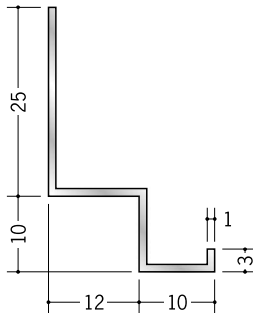

# アルミ 壁付け型見切縁

**52047** アルミFL-5  
3m/アルマイトシルバー

**52046** アルミFL-7  
3m/アルマイトシルバー

**53231** アルミFL-125  
3m/アルマイトシルバー

**52045** アルミFL-10  
3m/アルマイトシルバー

**53232** アルミFL-1210  
3m/アルマイトシルバー

**52043** アルミFL-15  
3m/アルマイトシルバー

**53233** アルミFL-1215  
3m/アルマイトシルバー

取付け用のビスは  
ナベ頭のビスを  
おすすめします。