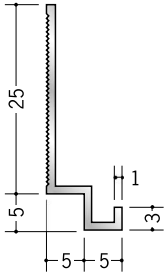

# アルミ 壁付け型見切縁

**52047** アルミFL-5  
3m/アルマイトシルバー

**52046** アルミFL-7  
3m/アルマイトシルバー

**53231** アルミFL-125  
3m/アルマイトシルバー

**52045** アルミFL-10  
3m/アルマイトシルバー

**53232** アルミFL-1210  
3m/アルマイトシルバー

**52043** アルミFL-15  
3m/アルマイトシルバー

**53233** アルミFL-1215  
3m/アルマイトシルバー

取付け用のビスは  
ナベ頭のビスを  
おすすめします。