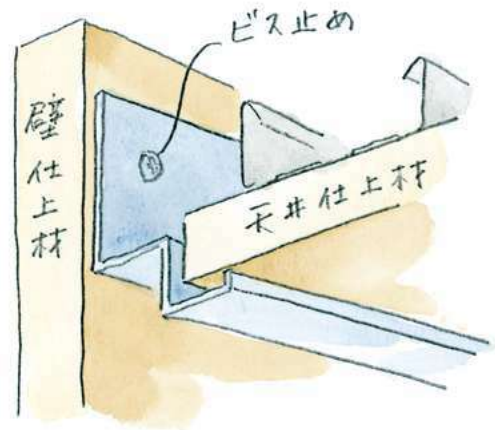

# アルミ 壁付け型見切縁

**52047** アルミFL-5  
3m/アルマイトシルバー

**52046** アルミFL-7  
3m/アルマイトシルバー

**53231** アルミFL-125  
3m/アルマイトシルバー

**52045** アルミFL-10  
3m/アルマイトシルバー

**53232** アルミFL-1210  
3m/アルマイトシルバー

**52043** アルミFL-15  
3m/アルマイトシルバー

**53233** アルミFL-1215  
3m/アルマイトシルバー

取付け用のビスは  
ナベ頭のビスを  
おすすめします。