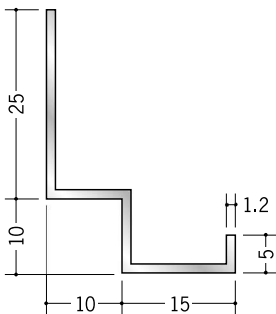

# アルミ 壁付け型見切縁

**52047** アルミFL-5  
3m/アルマイトシルバー

**52046** アルミFL-7  
3m/アルマイトシルバー

**53231** アルミFL-125  
3m/アルマイトシルバー

**52045** アルミFL-10  
3m/アルマイトシルバー

**53232** アルミFL-1210  
3m/アルマイトシルバー

**52043** アルミFL-15  
3m/アルマイトシルバー

**53233** アルミFL-1215  
3m/アルマイトシルバー

取付け用のビスは  
ナベ頭のビスを  
おすすめします。