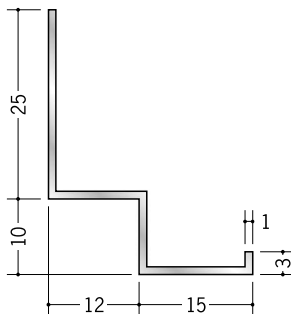

# アルミ 壁付け型見切縁

**52047** アルミFL-5  
3m/アルマイトシルバー

**52046** アルミFL-7  
3m/アルマイトシルバー

**53231** アルミFL-125  
3m/アルマイトシルバー

**52045** アルミFL-10  
3m/アルマイトシルバー

**53232** アルミFL-1210  
3m/アルマイトシルバー

**52043** アルミFL-15  
3m/アルマイトシルバー

**53233** アルミFL-1215  
3m/アルマイトシルバー

取付け用のビスは  
ナベ頭のビスを  
おすすめします。