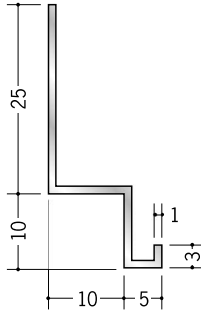

# アルミ 壁付け型見切縁

**52047** アルミFL-5  
3m/アルマイトシルバー

**52046** アルミFL-7  
3m/アルマイトシルバー

**53231** アルミFL-125  
3m/アルマイトシルバー

**52045** アルミFL-10  
3m/アルマイトシルバー

**53232** アルミFL-1210  
3m/アルマイトシルバー

**52043** アルミFL-15  
3m/アルマイトシルバー

**53233** アルミFL-1215  
3m/アルマイトシルバー

取付け用のビスは  
ナベ頭のビスを  
おすすめします。