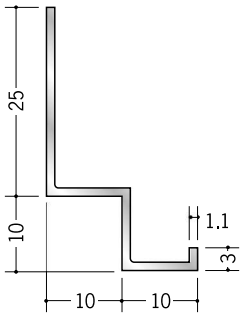

# アルミ 壁付け型見切縁

**52047** アルミFL-5  
3m/アルマイトシルバー

**52046** アルミFL-7  
3m/アルマイトシルバー

**53231** アルミFL-125  
3m/アルマイトシルバー

**52045** アルミFL-10  
3m/アルマイトシルバー

**53232** アルミFL-1210  
3m/アルマイトシルバー

**52043** アルミFL-15  
3m/アルマイトシルバー

**53233** アルミFL-1215  
3m/アルマイトシルバー

取付け用のビスは  
ナベ頭のビスを  
おすすめします。