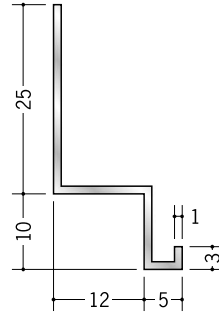

# アルミ 壁付け型見切縁

**52047** アルミFL-5  
3m/アルマイトシルバー

**52046** アルミFL-7  
3m/アルマイトシルバー

**53231** アルミFL-125  
3m/アルマイトシルバー

**52045** アルミFL-10  
3m/アルマイトシルバー

**53232** アルミFL-1210  
3m/アルマイトシルバー

**52043** アルミFL-15  
3m/アルマイトシルバー

**53233** アルミFL-1215  
3m/アルマイトシルバー

取付け用のビスは  
ナベ頭のビスを  
おすすめします。