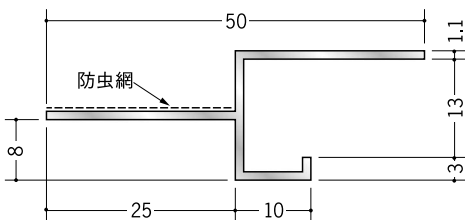

アルミ 換気見切 (防虫網付)

51221 アルミ防虫見切丸穴7
3m/アルマイトシルバー

51222 アルミ防虫見切丸穴10
3m/アルマイトシルバー

51223 アルミ防虫見切丸穴13
3m/アルマイトシルバー

51226 アルミ防虫見切ルーズ穴6.5
3m/アルマイトシルバー

51227 アルミ防虫見切ルーズ穴9.5
3m/アルマイトシルバー

51228 アルミ防虫見切ルーズ穴12.5
3m/アルマイトシルバー

防虫網は黒です。