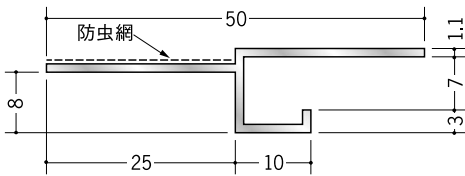

アルミ 換気見切 (防虫網付)

51221 アルミ防虫見切丸穴7
3m/アルマイトシルバー

51222 アルミ防虫見切丸穴10
3m/アルマイトシルバー

51223 アルミ防虫見切丸穴13
3m/アルマイトシルバー

51226 アルミ防虫見切ルーズ穴6.5
3m/アルマイトシルバー

51227 アルミ防虫見切ルーズ穴9.5
3m/アルマイトシルバー

51228 アルミ防虫見切ルーズ穴12.5
3m/アルマイトシルバー

防虫網は黒です。