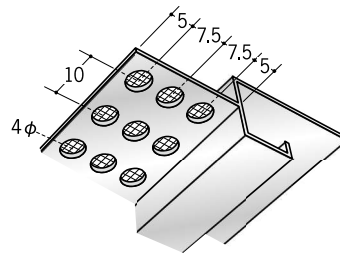

アルミ 換気見切 (防虫網付)

51221 アルミ防虫見切丸穴7
3m/アルマイトシルバー

51222 アルミ防虫見切丸穴10
3m/アルマイトシルバー

51223 アルミ防虫見切丸穴13
3m/アルマイトシルバー

51226 アルミ防虫見切ルーズ穴6.5
3m/アルマイトシルバー

51227 アルミ防虫見切ルーズ穴9.5
3m/アルマイトシルバー

51228 アルミ防虫見切ルーズ穴12.5
3m/アルマイトシルバー

防虫網は黒です。