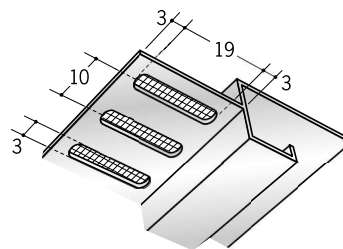

アルミ 換気見切 (防虫網付)

51221 アルミ防虫見切丸穴7
3m/アルマイトシルバー

51222 アルミ防虫見切丸穴10
3m/アルマイトシルバー

51223 アルミ防虫見切丸穴13
3m/アルマイトシルバー

51226 アルミ防虫見切ルーズ穴6.5
3m/アルマイトシルバー

51227 アルミ防虫見切ルーズ穴9.5
3m/アルマイトシルバー

51228 アルミ防虫見切ルーズ穴12.5
3m/アルマイトシルバー

防虫網は黒です。