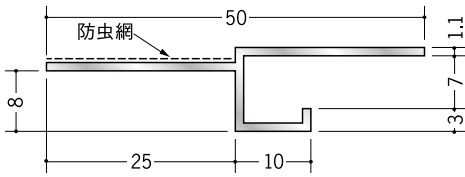

アルミ 換気見切 (防虫網付)

51221 アルミ防虫見切丸穴7
3m/アルマイトシルバー

51222 アルミ防虫見切丸穴10
3m/アルマイトシルバー

51223 アルミ防虫見切丸穴13
3m/アルマイトシルバー

51226 アルミ防虫見切ルーズ穴6.5
3m/アルマイトシルバー

51227 アルミ防虫見切ルーズ穴9.5
3m/アルマイトシルバー

51228 アルミ防虫見切ルーズ穴12.5
3m/アルマイトシルバー

防虫網は黒です。