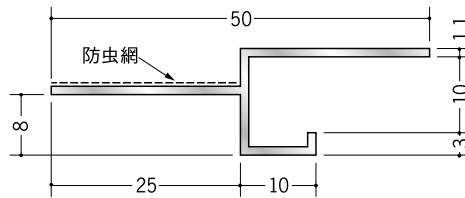

アルミ 換気見切 (防虫網付)

51221 アルミ防虫見切丸穴7
3m/アルマイトシルバー

51222 アルミ防虫見切丸穴10
3m/アルマイトシルバー

51223 アルミ防虫見切丸穴13
3m/アルマイトシルバー

51226 アルミ防虫見切ルーズ穴6.5
3m/アルマイトシルバー

51227 アルミ防虫見切ルーズ穴9.5
3m/アルマイトシルバー

51228 アルミ防虫見切ルーズ穴12.5
3m/アルマイトシルバー

防虫網は黒です。