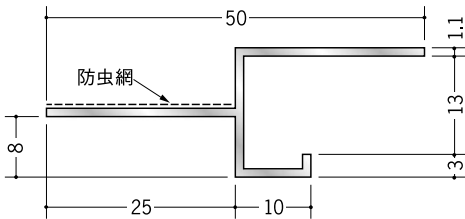

アルミ 換気見切 (防虫網付)

51221 アルミ防虫見切丸穴7
3m/アルマイトシルバー

51222 アルミ防虫見切丸穴10
3m/アルマイトシルバー

51223 アルミ防虫見切丸穴13
3m/アルマイトシルバー

51226 アルミ防虫見切ルーズ穴6.5
3m/アルマイトシルバー

51227 アルミ防虫見切ルーズ穴9.5
3m/アルマイトシルバー

51228 アルミ防虫見切ルーズ穴12.5
3m/アルマイトシルバー

防虫網は黒です。