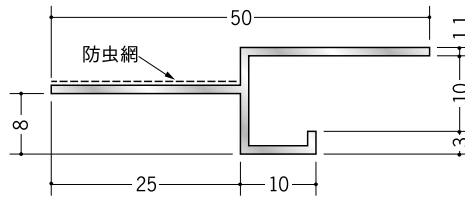

アルミ 換気見切 (防虫網付)

51221 アルミ防虫見切丸穴7
3m/アルマイトシルバー

51222 アルミ防虫見切丸穴10
3m/アルマイトシルバー

51223 アルミ防虫見切丸穴13
3m/アルマイトシルバー

51226 アルミ防虫見切ルーズ穴6.5
3m/アルマイトシルバー

51227 アルミ防虫見切ルーズ穴9.5
3m/アルマイトシルバー

51228 アルミ防虫見切ルーズ穴12.5
3m/アルマイトシルバー

防虫網は黒です。