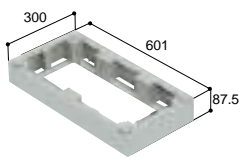

小ステップアジャスター

■ BU-CUB-8060-HB1
アジャスター 1段

■ BU-CUB-8060-HB2
アジャスター 2段

■ BU-CUB-6040-HD1
アジャスター 1段

■ BU-CUB-6040-HD2
アジャスター 2段

品番	BU-CUB-8060-HB1	BU-CUB-8060-HB2	BU-CUB-6040-HD1	BU-CUB-6040-HD2
タイプ		BU-CUB-8060Bに対応		BU-CUB-6040Dに対応
色・柄			ライトグレー	
寸法	601×300×87.5mm	601×300×175mm	402×300×87.5mm	402×300×175mm
材質	JC(ポリオレフィン樹脂+炭酸カルシウム)			
梱包	1台/ケース			
正価	5,750円/台 B	11,500円/台 B	5,460円/台 B	10,900円/台 B
付属品	嵌合ブロック2コ 嵌合ネジ(2本入)1袋 ペグセット(4本入)1袋 連結金具セット1袋	嵌合ブロック2コ 嵌合ネジ(2本入)1袋 ペグセット(4本入)1袋 連結金具セット2袋	嵌合ブロック2コ 嵌合ネジ(2本入)1袋 ペグセット(4本入)1袋 連結金具セット1袋	嵌合ブロック2コ 嵌合ネジ(2本入)1袋 ペグセット(4本入)1袋 連結金具セット2袋

アジャスター2段CUB-8060-H2で着上げすることで
収納庫セット(CUB-60S3-15S)がご使用頂けます。

品番	CUB-60S2-15S	CUB-60S3-15S	SPF-45S2
タイプ	CUB-8060・CUB-8060-A2・CUB-8060W-3に対応	CUB-8060+CUB-8060-H2専用	CUB-6040・CUB-6040W・CUB-6040-C2に対応
色・柄		アイボリー	
寸法	SPF-60S2:564×564×280mm、 SPF-15S:516×154×180mm	SPF-60S3:564×564×442mm、 SPF-15S:516×154×180mm	366×516×278mm
材質	PP		
梱包	1セット/ケース		1コ/ケース
正価	7,440円/セット B	7,920円/セット B	4,800円/コ E
付属品	—	仕切板1枚・水抜きキャップ1コ	—