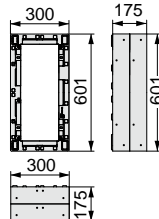

小ステップアジャスター

■ BU-CUB-8060-HB1
アジャスター 1段

■ BU-CUB-8060-HB2
アジャスター 2段

■ BU-CUB-6040-HD1
アジャスター 1段

■ BU-CUB-6040-HD2
アジャスター 2段

品番	BU-CUB-8060-HB1	BU-CUB-8060-HB2	BU-CUB-6040-HD1	BU-CUB-6040-HD2
タイプ		BU-CUB-8060Bに対応		BU-CUB-6040Dに対応
色・柄			ライトグレー	
寸法	601×300×87.5mm	601×300×175mm	402×300×87.5mm	402×300×175mm
材質	JC(ポリオレフィン樹脂+炭酸カルシウム)			
梱包	1台/ケース			
正価	5,750円/台 B	11,500円/台 B	5,460円/台 B	10,900円/台 B
付属品	嵌合ブロック2コ 嵌合ネジ(2本入)1袋 ペグセット(4本入)1袋 連結金具セット1袋	嵌合ブロック2コ 嵌合ネジ(2本入)1袋 ペグセット(4本入)1袋 連結金具セット2袋	嵌合ブロック2コ 嵌合ネジ(2本入)1袋 ペグセット(4本入)1袋 連結金具セット1袋	嵌合ブロック2コ 嵌合ネジ(2本入)1袋 ペグセット(4本入)1袋 連結金具セット2袋

収納庫

■ CUB-60S2-15S

■ CUB-60S3-15S

■ SPF-45S2

● SPF-60S2

● SPF-60S3

● SPF-15S

収納庫セット参考納まり図

アジャスター2段CUB-8060-H2で着上げすることで
収納庫セット(CUB-60S3-15S)がご使用頂けます。

品番	CUB-60S2-15S	CUB-60S3-15S	SPF-45S2
タイプ	CUB-8060・CUB-8060-A2・CUB-8060W-3に対応	CUB-8060+CUB-8060-H2専用	CUB-6040・CUB-6040W・CUB-6040-C2に対応
色・柄		アイボリー	
寸法	SPF-60S2:564×564×280mm、 SPF-15S:516×154×180mm	SPF-60S3:564×564×442mm、 SPF-15S:516×154×180mm	366×516×278mm
材質	PP		
梱包	1セット/ケース		1コ/ケース
正価	7,440円/セット B	7,920円/セット B	4,800円/コ E
付属品	—	仕切板1枚・水抜きキャップ1コ	—