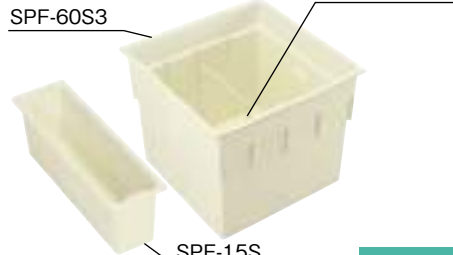

小ステップアジャスター

■ BU-CUB-8060-HB1
アジャスター 1段

■ BU-CUB-8060-HB2
アジャスター 2段

■ BU-CUB-6040-HD1
アジャスター 1段

■ BU-CUB-6040-HD2
アジャスター 2段

品番	BU-CUB-8060-HB1	BU-CUB-8060-HB2	BU-CUB-6040-HD1	BU-CUB-6040-HD2
タイプ		BU-CUB-8060Bに対応		BU-CUB-6040Dに対応
色・柄			ライトグレー	
寸法	601×300×87.5mm	601×300×175mm	402×300×87.5mm	402×300×175mm
材質	JC(ポリオレフィン樹脂+炭酸カルシウム)			
梱包	1台/ケース			
正価	5,750円/台 B	11,500円/台 B	5,460円/台 B	10,900円/台 B
付属品	嵌合ブロック2コ 嵌合ネジ(2本入)1袋 ペグセット(4本入)1袋 連結金具セット1袋	嵌合ブロック2コ 嵌合ネジ(2本入)1袋 ペグセット(4本入)1袋 連結金具セット2袋	嵌合ブロック2コ 嵌合ネジ(2本入)1袋 ペグセット(4本入)1袋 連結金具セット1袋	嵌合ブロック2コ 嵌合ネジ(2本入)1袋 ペグセット(4本入)1袋 連結金具セット2袋

収納庫

■ CUB-60S2-15S

■ CUB-60S3-15S

■ SPF-45S2

● SPF-60S2

● SPF-60S3

● SPF-15S

収納庫セット参考納まり図

アジャスター2段CUB-8060-H2で着上げすることで
収納庫セット(CUB-60S3-15S)がご使用頂けます。

品番	CUB-60S2-15S	CUB-60S3-15S	SPF-45S2
タイプ	CUB-8060・CUB-8060-A2・CUB-8060W-3に対応	CUB-8060+CUB-8060-H2専用	CUB-6040・CUB-6040W・CUB-6040-C2に対応
色・柄		アイボリー	
寸法	SPF-60S2:564×564×280mm、 SPF-15S:516×154×180mm	SPF-60S3:564×564×442mm、 SPF-15S:516×154×180mm	366×516×278mm
材質	PP		
梱包	1セット/ケース		1コ/ケース
正価	7,440円/セット B	7,920円/セット B	4,800円/コ E
付属品	—	仕切板1枚・水抜きキャップ1コ	—