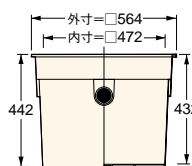

収納庫

■ CUB-60S2-15S

■ CUB-60S3-15S

■ SPF-45S2

● SPF-60S2

● SPF-60S3

● SPF-15S

収納庫セット参考納まり図

アジャスター2段CUB-8060-H2で着上げすることで
収納庫セット(CUB-60S3-15S)がご使用頂けます。

品番	CUB-60S2-15S	CUB-60S3-15S	SPF-45S2
タイプ	CUB-8060・CUB-8060-A2・CUB-8060W-3に対応	CUB-8060+CUB-8060-H2専用	CUB-6040・CUB-6040W・CUB-6040-C2に対応
色・柄		アイボリー	
寸法	SPF-60S2:564×564×280mm、 SPF-15S:516×154×180mm	SPF-60S3:564×564×442mm、 SPF-15S:516×154×180mm	366×516×278mm
材質	PP		
梱包	1セット/ケース		1コ/ケース
正価	7,440円/セット B	7,920円/セット B	4,800円/コ E
付属品	—	仕切板1枚・水抜きキャップ1コ	—