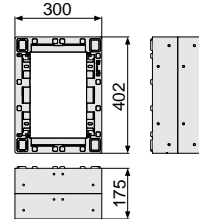

小ステップアジャスター

■ BU-CUB-8060-HB1
アジャスター 1段

■ BU-CUB-8060-HB2
アジャスター 2段

■ BU-CUB-6040-HD1
アジャスター 1段

■ BU-CUB-6040-HD2
アジャスター 2段

品番	BU-CUB-8060-HB1	BU-CUB-8060-HB2	BU-CUB-6040-HD1	BU-CUB-6040-HD2
タイプ		BU-CUB-8060Bに対応		BU-CUB-6040Dに対応
色・柄			ライトグレー	
寸法	601×300×87.5mm	601×300×175mm	402×300×87.5mm	402×300×175mm
材質	JC(ポリオレフィン樹脂+炭酸カルシウム)			
梱包	1台/ケース			
正価	5,750円/台 B	11,500円/台 B	5,460円/台 B	10,900円/台 B
付属品	嵌合ブロック2コ 嵌合ネジ(2本入)1袋 ペグセット(4本入)1袋 連結金具セット1袋	嵌合ブロック2コ 嵌合ネジ(2本入)1袋 ペグセット(4本入)1袋 連結金具セット2袋	嵌合ブロック2コ 嵌合ネジ(2本入)1袋 ペグセット(4本入)1袋 連結金具セット1袋	嵌合ブロック2コ 嵌合ネジ(2本入)1袋 ペグセット(4本入)1袋 連結金具セット2袋

収納庫

■ CUB-60S2-15S

■ CUB-60S3-15S

■ SPF-45S2

● SPF-60S2

● SPF-60S3

● SPF-15S

収納庫セット参考納まり図

アジャスター2段CUB-8060-H2で着上げすることで
収納庫セット(CUB-60S3-15S)がご使用頂けます。

品番	CUB-60S2-15S	CUB-60S3-15S	SPF-45S2
タイプ	CUB-8060・CUB-8060-A2・CUB-8060W-3に対応	CUB-8060+CUB-8060-H2専用	CUB-6040・CUB-6040W・CUB-6040-C2に対応
色・柄		アイボリー	
寸法	SPF-60S2:564×564×280mm、 SPF-15S:516×154×180mm	SPF-60S3:564×564×442mm、 SPF-15S:516×154×180mm	366×516×278mm
材質	PP		
梱包	1セット/ケース		1コ/ケース
正価	7,440円/セット B	7,920円/セット B	4,800円/コ E
付属品	—	仕切板1枚・水抜きキャップ1コ	—