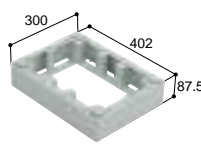

小ステップアジャスター

■ BU-CUB-8060-HB1
アジャスター 1段

■ BU-CUB-8060-HB2
アジャスター 2段

■ BU-CUB-6040-HD1
アジャスター 1段

■ BU-CUB-6040-HD2
アジャスター 2段

品番	BU-CUB-8060-HB1	BU-CUB-8060-HB2	BU-CUB-6040-HD1	BU-CUB-6040-HD2
タイプ		BU-CUB-8060Bに対応		BU-CUB-6040Dに対応
色・柄			ライトグレー	
寸法	601×300×87.5mm	601×300×175mm	402×300×87.5mm	402×300×175mm
材質	JC(ポリオレフィン樹脂+炭酸カルシウム)			
梱包	1台/ケース			
正価	5,750円/台 B	11,500円/台 B	5,460円/台 B	10,900円/台 B
付属品	嵌合ブロック2コ 嵌合ネジ(2本入)1袋 ペグセット(4本入)1袋 連結金具セット1袋	嵌合ブロック2コ 嵌合ネジ(2本入)1袋 ペグセット(4本入)1袋 連結金具セット2袋	嵌合ブロック2コ 嵌合ネジ(2本入)1袋 ペグセット(4本入)1袋 連結金具セット1袋	嵌合ブロック2コ 嵌合ネジ(2本入)1袋 ペグセット(4本入)1袋 連結金具セット2袋

アジャスター2段CUB-8060-H2で着上げすることで
収納庫セット(CUB-60S3-15S)がご使用頂けます。

品番	CUB-60S2-15S	CUB-60S3-15S	SPF-45S2
タイプ	CUB-8060・CUB-8060-A2・CUB-8060W-3に対応	CUB-8060+CUB-8060-H2専用	CUB-6040・CUB-6040W・CUB-6040-C2に対応
色・柄		アイボリー	
寸法	SPF-60S2:564×564×280mm、 SPF-15S:516×154×180mm	SPF-60S3:564×564×442mm、 SPF-15S:516×154×180mm	366×516×278mm
材質	PP		
梱包	1セット/ケース		1コ/ケース
正価	7,440円/セット B	7,920円/セット B	4,800円/コ E
付属品	—	仕切板1枚・水抜きキャップ1コ	—