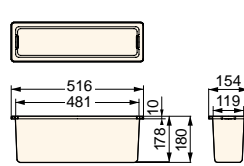

小ステップアジャスター

■ BU-CUB-8060-HB1
アジャスター 1段

■ BU-CUB-8060-HB2
アジャスター 2段

■ BU-CUB-6040-HD1
アジャスター 1段

■ BU-CUB-6040-HD2
アジャスター 2段

品番	BU-CUB-8060-HB1	BU-CUB-8060-HB2	BU-CUB-6040-HD1	BU-CUB-6040-HD2
タイプ		BU-CUB-8060Bに対応		BU-CUB-6040Dに対応
色・柄			ライトグレー	
寸法	601×300×87.5mm	601×300×175mm	402×300×87.5mm	402×300×175mm
材質	JC(ポリオレフィン樹脂+炭酸カルシウム)			
梱包	1台/ケース			
正価	5,750円/台 B	11,500円/台 B	5,460円/台 B	10,900円/台 B
付属品	嵌合ブロック2コ 嵌合ネジ(2本入)1袋 ペグセット(4本入)1袋 連結金具セット1袋	嵌合ブロック2コ 嵌合ネジ(2本入)1袋 ペグセット(4本入)1袋 連結金具セット2袋	嵌合ブロック2コ 嵌合ネジ(2本入)1袋 ペグセット(4本入)1袋 連結金具セット1袋	嵌合ブロック2コ 嵌合ネジ(2本入)1袋 ペグセット(4本入)1袋 連結金具セット2袋

収納庫

■ CUB-60S2-15S

■ CUB-60S3-15S

■ SPF-45S2

● SPF-60S2

● SPF-60S3

● SPF-15S

収納庫セット参考納まり図

アジャスター2段CUB-8060-H2で着上げすることで
収納庫セット(CUB-60S3-15S)がご使用頂けます。

品番	CUB-60S2-15S	CUB-60S3-15S	SPF-45S2
タイプ	CUB-8060・CUB-8060-A2・CUB-8060W-3に対応	CUB-8060+CUB-8060-H2専用	CUB-6040・CUB-6040W・CUB-6040-C2に対応
色・柄		アイボリー	
寸法	SPF-60S2:564×564×280mm、 SPF-15S:516×154×180mm	SPF-60S3:564×564×442mm、 SPF-15S:516×154×180mm	366×516×278mm
材質	PP		
梱包	1セット/ケース		1コ/ケース
正価	7,440円/セット B	7,920円/セット B	4,800円/コ E
付属品	—	仕切板1枚・水抜きキャップ1コ	—