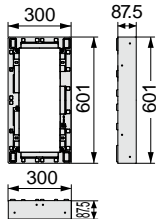

小ステップアジャスター

■ BU-CUB-8060-HB1
アジャスター 1段

■ BU-CUB-8060-HB2
アジャスター 2段

■ BU-CUB-6040-HD1
アジャスター 1段

■ BU-CUB-6040-HD2
アジャスター 2段

品番	BU-CUB-8060-HB1	BU-CUB-8060-HB2	BU-CUB-6040-HD1	BU-CUB-6040-HD2
タイプ		BU-CUB-8060Bに対応		BU-CUB-6040Dに対応
色・柄			ライトグレー	
寸法	601×300×87.5mm	601×300×175mm	402×300×87.5mm	402×300×175mm
材質	JC(ポリオレフィン樹脂+炭酸カルシウム)			
梱包	1台/ケース			
正価	5,750円/台 B	11,500円/台 B	5,460円/台 B	10,900円/台 B
付属品	嵌合ブロック2コ 嵌合ネジ(2本入)1袋 ペグセット(4本入)1袋 連結金具セット1袋	嵌合ブロック2コ 嵌合ネジ(2本入)1袋 ペグセット(4本入)1袋 連結金具セット2袋	嵌合ブロック2コ 嵌合ネジ(2本入)1袋 ペグセット(4本入)1袋 連結金具セット1袋	嵌合ブロック2コ 嵌合ネジ(2本入)1袋 ペグセット(4本入)1袋 連結金具セット2袋

収納庫

■ CUB-60S2-15S

■ CUB-60S3-15S

■ SPF-45S2

● SPF-60S2

● SPF-60S3

● SPF-15S

収納庫セット参考納まり図

アジャスター2段CUB-8060-H2で着上げすることで
収納庫セット(CUB-60S3-15S)がご使用頂けます。

品番	CUB-60S2-15S	CUB-60S3-15S	SPF-45S2
タイプ	CUB-8060・CUB-8060-A2・CUB-8060W-3に対応	CUB-8060+CUB-8060-H2専用	CUB-6040・CUB-6040W・CUB-6040-C2に対応
色・柄		アイボリー	
寸法	SPF-60S2:564×564×280mm、 SPF-15S:516×154×180mm	SPF-60S3:564×564×442mm、 SPF-15S:516×154×180mm	366×516×278mm
材質	PP		
梱包	1セット/ケース		1コ/ケース
正価	7,440円/セット B	7,920円/セット B	4,800円/コ E
付属品	—	仕切板1枚・水抜きキャップ1コ	—