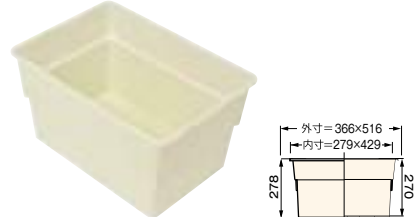

小ステップアジャスター

■ BU-CUB-8060-HB1
アジャスター 1段

■ BU-CUB-8060-HB2
アジャスター 2段

■ BU-CUB-6040-HD1
アジャスター 1段

■ BU-CUB-6040-HD2
アジャスター 2段

品番	BU-CUB-8060-HB1	BU-CUB-8060-HB2	BU-CUB-6040-HD1	BU-CUB-6040-HD2
タイプ		BU-CUB-8060Bに対応		BU-CUB-6040Dに対応
色・柄			ライトグレー	
寸法	601×300×87.5mm	601×300×175mm	402×300×87.5mm	402×300×175mm
材質	JC(ポリオレフィン樹脂+炭酸カルシウム)			
梱包	1台/ケース			
正価	5,750円/台 B	11,500円/台 B	5,460円/台 B	10,900円/台 B
付属品	嵌合ブロック2コ 嵌合ネジ(2本入)1袋 ペグセット(4本入)1袋 連結金具セット1袋	嵌合ブロック2コ 嵌合ネジ(2本入)1袋 ペグセット(4本入)1袋 連結金具セット2袋	嵌合ブロック2コ 嵌合ネジ(2本入)1袋 ペグセット(4本入)1袋 連結金具セット1袋	嵌合ブロック2コ 嵌合ネジ(2本入)1袋 ペグセット(4本入)1袋 連結金具セット2袋

収納庫

■ CUB-60S2-15S

■ CUB-60S3-15S

■ SPF-45S2

● SPF-60S2

● SPF-60S3

● SPF-15S

収納庫セット参考納まり図

アジャスター2段CUB-8060-H2で着上げすることで
収納庫セット(CUB-60S3-15S)がご使用頂けます。

品番	CUB-60S2-15S	CUB-60S3-15S	SPF-45S2
タイプ	CUB-8060・CUB-8060-A2・CUB-8060W-3に対応	CUB-8060+CUB-8060-H2専用	CUB-6040・CUB-6040W・CUB-6040-C2に対応
色・柄		アイボリー	
寸法	SPF-60S2:564×564×280mm、 SPF-15S:516×154×180mm	SPF-60S3:564×564×442mm、 SPF-15S:516×154×180mm	366×516×278mm
材質	PP		
梱包	1セット/ケース		1コ/ケース
正価	7,440円/セット B	7,920円/セット B	4,800円/コ E
付属品	—	仕切板1枚・水抜きキャップ1コ	—