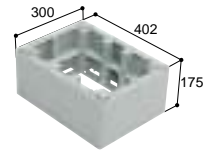

小ステップアジャスター

■ BU-CUB-8060-HB1
アジャスター 1段

■ BU-CUB-8060-HB2
アジャスター 2段

■ BU-CUB-6040-HD1
アジャスター 1段

■ BU-CUB-6040-HD2
アジャスター 2段

品番	BU-CUB-8060-HB1	BU-CUB-8060-HB2	BU-CUB-6040-HD1	BU-CUB-6040-HD2
タイプ		BU-CUB-8060Bに対応		BU-CUB-6040Dに対応
色・柄			ライトグレー	
寸法	601×300×87.5mm	601×300×175mm	402×300×87.5mm	402×300×175mm
材質	JC(ポリオレフィン樹脂+炭酸カルシウム)			
梱包	1台/ケース			
正価	5,750円/台 B	11,500円/台 B	5,460円/台 B	10,900円/台 B
付属品	嵌合ブロック2コ 嵌合ネジ(2本入)1袋 ペグセット(4本入)1袋 連結金具セット1袋	嵌合ブロック2コ 嵌合ネジ(2本入)1袋 ペグセット(4本入)1袋 連結金具セット2袋	嵌合ブロック2コ 嵌合ネジ(2本入)1袋 ペグセット(4本入)1袋 連結金具セット1袋	嵌合ブロック2コ 嵌合ネジ(2本入)1袋 ペグセット(4本入)1袋 連結金具セット2袋

アジャスター2段CUB-8060-H2で着上げすることで
収納庫セット(CUB-60S3-15S)がご使用頂けます。

品番	CUB-60S2-15S	CUB-60S3-15S	SPF-45S2
タイプ	CUB-8060・CUB-8060-A2・CUB-8060W-3に対応	CUB-8060+CUB-8060-H2専用	CUB-6040・CUB-6040W・CUB-6040-C2に対応
色・柄		アイボリー	
寸法	SPF-60S2:564×564×280mm、 SPF-15S:516×154×180mm	SPF-60S3:564×564×442mm、 SPF-15S:516×154×180mm	366×516×278mm
材質	PP		
梱包	1セット/ケース		1コ/ケース
正価	7,440円/セット B	7,920円/セット B	4,800円/コ E
付属品	—	仕切板1枚・水抜きキャップ1コ	—