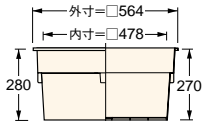

収納庫

■ CUB-60S2-15S

■ CUB-60S3-15S

■ SPF-45S2

● SPF-60S2

● SPF-60S3

● SPF-15S

収納庫セット参考納まり図

アジャスター2段CUB-8060-H2で着上げすることで
収納庫セット(CUB-60S3-15S)がご使用頂けます。

品番	CUB-60S2-15S	CUB-60S3-15S	SPF-45S2
タイプ	CUB-8060・CUB-8060-A2・CUB-8060W-3に対応	CUB-8060+CUB-8060-H2専用	CUB-6040・CUB-6040W・CUB-6040-C2に対応
色・柄		アイボリー	
寸法	SPF-60S2:564×564×280mm、 SPF-15S:516×154×180mm	SPF-60S3:564×564×442mm、 SPF-15S:516×154×180mm	366×516×278mm
材質	PP		
梱包	1セット/ケース		1コ/ケース
正価	7,440円/セット B	7,920円/セット B	4,800円/コ E
付属品	—	仕切板1枚・水抜きキャップ1コ	—