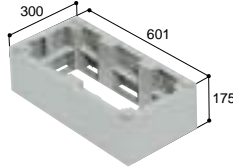

小ステップアジャスター

■ BU-CUB-8060-HB1
アジャスター 1段

■ BU-CUB-8060-HB2
アジャスター 2段

■ BU-CUB-6040-HD1
アジャスター 1段

■ BU-CUB-6040-HD2
アジャスター 2段

品番	BU-CUB-8060-HB1	BU-CUB-8060-HB2	BU-CUB-6040-HD1	BU-CUB-6040-HD2
タイプ		BU-CUB-8060Bに対応		BU-CUB-6040Dに対応
色・柄			ライトグレー	
寸法	601×300×87.5mm	601×300×175mm	402×300×87.5mm	402×300×175mm
材質	JC(ポリオレフィン樹脂+炭酸カルシウム)			
梱包	1台/ケース			
正価	5,750円/台 B	11,500円/台 B	5,460円/台 B	10,900円/台 B
付属品	嵌合ブロック2コ 嵌合ネジ(2本入)1袋 ペグセット(4本入)1袋 連結金具セット1袋	嵌合ブロック2コ 嵌合ネジ(2本入)1袋 ペグセット(4本入)1袋 連結金具セット2袋	嵌合ブロック2コ 嵌合ネジ(2本入)1袋 ペグセット(4本入)1袋 連結金具セット1袋	嵌合ブロック2コ 嵌合ネジ(2本入)1袋 ペグセット(4本入)1袋 連結金具セット2袋

アジャスター2段CUB-8060-H2で着上げすることで
収納庫セット(CUB-60S3-15S)がご使用頂けます。

品番	CUB-60S2-15S	CUB-60S3-15S	SPF-45S2
タイプ	CUB-8060・CUB-8060-A2・CUB-8060W-3に対応	CUB-8060+CUB-8060-H2専用	CUB-6040・CUB-6040W・CUB-6040-C2に対応
色・柄		アイボリー	
寸法	SPF-60S2:564×564×280mm、 SPF-15S:516×154×180mm	SPF-60S3:564×564×442mm、 SPF-15S:516×154×180mm	366×516×278mm
材質	PP		
梱包	1セット/ケース		1コ/ケース
正価	7,440円/セット B	7,920円/セット B	4,800円/コ E
付属品	—	仕切板1枚・水抜きキャップ1コ	—