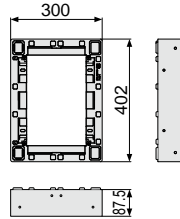

小ステップアジャスター

■ BU-CUB-8060-HB1
アジャスター 1段

■ BU-CUB-8060-HB2
アジャスター 2段

■ BU-CUB-6040-HD1
アジャスター 1段

■ BU-CUB-6040-HD2
アジャスター 2段

品番	BU-CUB-8060-HB1	BU-CUB-8060-HB2	BU-CUB-6040-HD1	BU-CUB-6040-HD2
タイプ		BU-CUB-8060Bに対応		BU-CUB-6040Dに対応
色・柄			ライトグレー	
寸法	601×300×87.5mm	601×300×175mm	402×300×87.5mm	402×300×175mm
材質	JC(ポリオレフィン樹脂+炭酸カルシウム)			
梱包	1台/ケース			
正価	5,750円/台 B	11,500円/台 B	5,460円/台 B	10,900円/台 B
付属品	嵌合ブロック2コ 嵌合ネジ(2本入)1袋 ペグセット(4本入)1袋 連結金具セット1袋	嵌合ブロック2コ 嵌合ネジ(2本入)1袋 ペグセット(4本入)1袋 連結金具セット2袋	嵌合ブロック2コ 嵌合ネジ(2本入)1袋 ペグセット(4本入)1袋 連結金具セット1袋	嵌合ブロック2コ 嵌合ネジ(2本入)1袋 ペグセット(4本入)1袋 連結金具セット2袋

収納庫

■ CUB-60S2-15S

■ CUB-60S3-15S

■ SPF-45S2

● SPF-60S2

● SPF-60S3

● SPF-15S

収納庫セット参考納まり図

アジャスター2段CUB-8060-H2で着上げすることで
収納庫セット(CUB-60S3-15S)がご使用頂けます。

品番	CUB-60S2-15S	CUB-60S3-15S	SPF-45S2
タイプ	CUB-8060・CUB-8060-A2・CUB-8060W-3に対応	CUB-8060+CUB-8060-H2専用	CUB-6040・CUB-6040W・CUB-6040-C2に対応
色・柄		アイボリー	
寸法	SPF-60S2:564×564×280mm、 SPF-15S:516×154×180mm	SPF-60S3:564×564×442mm、 SPF-15S:516×154×180mm	366×516×278mm
材質	PP		
梱包	1セット/ケース		1コ/ケース
正価	7,440円/セット B	7,920円/セット B	4,800円/コ E
付属品	—	仕切板1枚・水抜きキャップ1コ	—