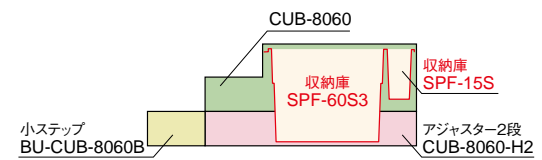

収納庫

■ CUB-60S2-15S

■ CUB-60S3-15S

■ SPF-45S2

● SPF-60S2

● SPF-60S3

● SPF-15S

収納庫セット参考納まり図

アジャスター2段CUB-8060-H2で着上げすることで
収納庫セット(CUB-60S3-15S)がご使用頂けます。

品番	CUB-60S2-15S	CUB-60S3-15S	SPF-45S2
タイプ	CUB-8060・CUB-8060-A2・CUB-8060W-3に対応	CUB-8060+CUB-8060-H2専用	CUB-6040・CUB-6040W・CUB-6040-C2に対応
色・柄		アイボリー	
寸法	SPF-60S2:564×564×280mm、 SPF-15S:516×154×180mm	SPF-60S3:564×564×442mm、 SPF-15S:516×154×180mm	366×516×278mm
材質	PP		
梱包	1セット/ケース		1コ/ケース
正価	7,440円/セット B	7,920円/セット B	4,800円/コ E
付属品	—	仕切板1枚・水抜きキャップ1コ	—