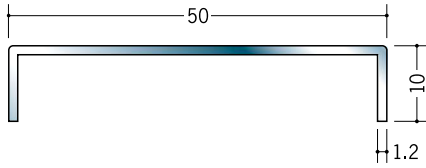

# 床金具

**20025** ステンチャンネル  
1.5×10×25  
3m/ヘアライン

**20026** ステンチャンネル  
1.5×10×30  
3m/ヘアライン

**20123** ステンチャンネル  
1.2×10×40  
3m/ヘアライン

**20124** ステンチャンネル  
1.2×10×50  
3m/ヘアライン

**20177** ステンチャンネル  
1.2×15×40  
3m/ヘアライン

**20027** ステンチャンネル  
1.2×20×40  
3m/ヘアライン

**20178** ステンチャンネル  
1.2×30×40  
3m/ヘアライン