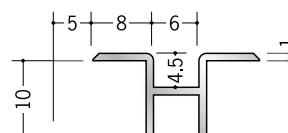

28029 換気ジョイナーAES-12
2.73m/アルマイトシルバー

55080 アルミ300MH
2.73m/アルマイトシルバー

55081 アルミ400MH
2.73m/アルマイトシルバー

55082 アルミ500MH
2.73m/アルマイトシルバー

55083 アルミ600MH
2.73m/アルマイトシルバー

55084 アルミ800MH
2.73m/アルマイトシルバー

55085 アルミ900MH
2.73m/アルマイトシルバー