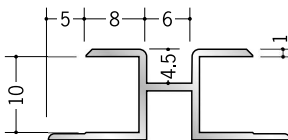

アルミ ハット型ジョイナー

53076 アルミハット15
2.5m/アルマイトシルバー

53201 アルミハット20
2.5m/アルマイトシルバー

53202 アルミハット22
2.5m/アルマイトシルバー

28026 換気ジョイナーAES-5
2.73m/アルマイトシルバー

28027 換気ジョイナーAES-6
2.73m/アルマイトシルバー

28028 換気ジョイナーAES-9
2.73m/アルマイトシルバー