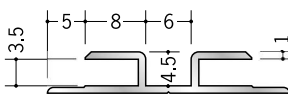

55080 アルミ300MH
2.73m/アルマイトシルバー