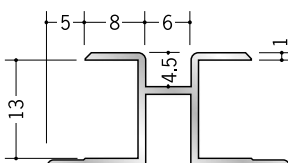

55086 アルミ1200MH
2.73m/アルマイトシルバー

十字役物用のカットも承っております。現場にてボード等に接着し、十字に組み立て下さい。

アルミジョイナー