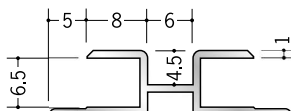

アルミ ハット型ジョイナー

53076 アルミハット15
2.5m/アルマイトシルバー

53201 アルミハット20
2.5m/アルマイトシルバー

53202 アルミハット22
2.5m/アルマイトシルバー

28026 換気ジョイナーAES-5
2.73m/アルマイトシルバー

28027 換気ジョイナーAES-6
2.73m/アルマイトシルバー

28028 換気ジョイナーAES-9
2.73m/アルマイトシルバー