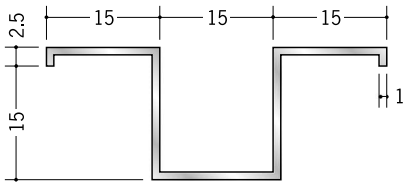

アルミ ハット型ジョイナー

53076 アルミハット15
2.5m/アルマイトシルバー

53201 アルミハット20
2.5m/アルマイトシルバー

53202 アルミハット22
2.5m/アルマイトシルバー

28026 換気ジョイナーAES-5
2.73m/アルマイトシルバー

28027 換気ジョイナーAES-6
2.73m/アルマイトシルバー

28028 換気ジョイナーAES-9
2.73m/アルマイトシルバー