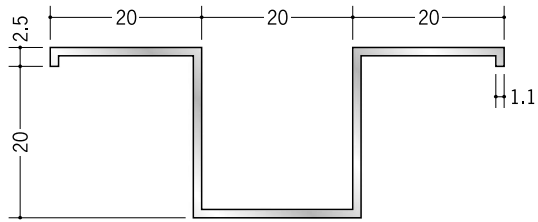

アルミ ハット型ジョイナー

53076 アルミハット15
2.5m/アルマイトシルバー

53201 アルミハット20
2.5m/アルマイトシルバー

53202 アルミハット22
2.5m/アルマイトシルバー

28026 換気ジョイナーAES-5
2.73m/アルマイトシルバー

28027 換気ジョイナーAES-6
2.73m/アルマイトシルバー

28028 換気ジョイナーAES-9
2.73m/アルマイトシルバー