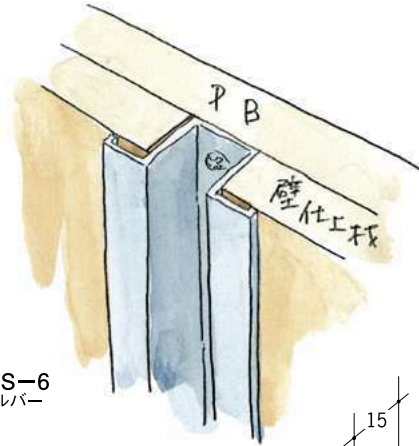

アルミ ハット型ジョイナー

53076 アルミハット15
2.5m/アルマイトシルバー

53201 アルミハット20
2.5m/アルマイトシルバー

53202 アルミハット22
2.5m/アルマイトシルバー

28026 換気ジョイナーAES-5
2.73m/アルマイトシルバー

28027 換気ジョイナーAES-6
2.73m/アルマイトシルバー

28028 換気ジョイナーAES-9
2.73m/アルマイトシルバー