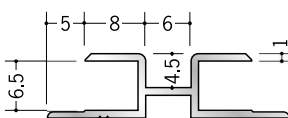

28029 換気ジョイナーAES-12
2.73m/アルマイトシルバー

55080 アルミ300MH
2.73m/アルマイトシルバー

55081 アルミ400MH
2.73m/アルマイトシルバー

55082 アルミ500MH
2.73m/アルマイトシルバー

55083 アルミ600MH
2.73m/アルマイトシルバー

55084 アルミ800MH
2.73m/アルマイトシルバー

55085 アルミ900MH
2.73m/アルマイトシルバー