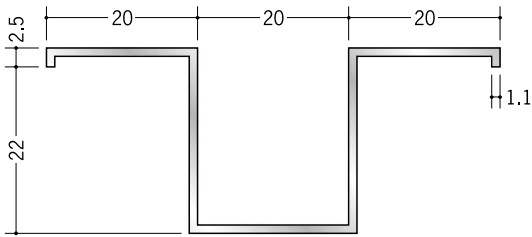

アルミ ハット型ジョイナー

53076 アルミハット15
2.5m/アルマイトシルバー

53201 アルミハット20
2.5m/アルマイトシルバー

53202 アルミハット22
2.5m/アルマイトシルバー

28026 換気ジョイナーAES-5
2.73m/アルマイトシルバー

28027 換気ジョイナーAES-6
2.73m/アルマイトシルバー

28028 換気ジョイナーAES-9
2.73m/アルマイトシルバー