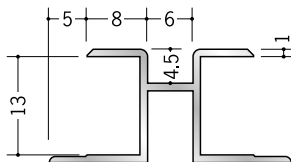

28029 換気ジョイナーAES-12
2.73m/アルマイトシルバー