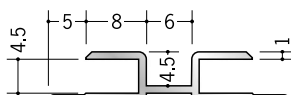

55081 アルミ400MH
2.73m/アルマイトシルバー