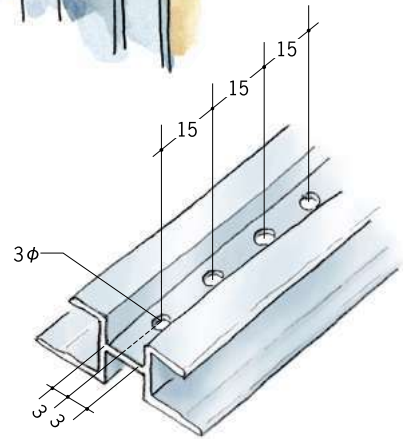

アルミ ハット型ジョイナー

十字役物用のカットも承っております。現場にてボード等に接着し、十字に組み立て下さい。

アルミジョイナー