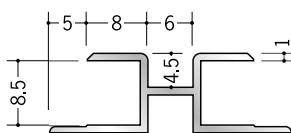

28029 換気ジョイナーAES-12
2.73m/アルマイトシルバー

55080 アルミ300MH
2.73m/アルマイトシルバー

55081 アルミ400MH
2.73m/アルマイトシルバー

55082 アルミ500MH
2.73m/アルマイトシルバー

55083 アルミ600MH
2.73m/アルマイトシルバー

55084 アルミ800MH
2.73m/アルマイトシルバー

55085 アルミ900MH
2.73m/アルマイトシルバー