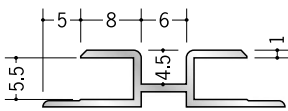

アルミ ハット型ジョイナー

53076 アルミハット15
2.5m/アルマイトシルバー

53201 アルミハット20
2.5m/アルマイトシルバー

53202 アルミハット22
2.5m/アルマイトシルバー

28026 換気ジョイナーAES-5
2.73m/アルマイトシルバー

28027 換気ジョイナーAES-6
2.73m/アルマイトシルバー

28028 換気ジョイナーAES-9
2.73m/アルマイトシルバー