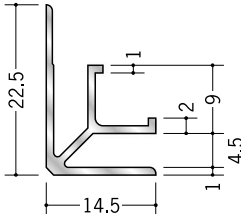

アルミ 入隅ジョイナー

55332 アルミ MBF-3.5
2.73m/アルマイトシルバー

55333 アルミ MBF-4.5
2.73m/アルマイトシルバー

55334 アルミ MBF-5.5
2.73m/アルマイトシルバー

55335 アルミ MBF-6.5
2.73m/アルマイトシルバー

55336 アルミ MBF-8.5
2.73m/アルマイトシルバー

55337 アルミ MBF-10
2.73m/アルマイトシルバー

55338 アルミ MBF-13
2.73m/アルマイトシルバー

55339 アルミ MBF-15.5
2.73m/アルマイトシルバー

54166 アルミ F型入隅7
3m/アルマイトシルバー

54167 アルミ F型入隅8
3m/アルマイトシルバー

54169 アルミ F型入隅10
3m/アルマイトシルバー

54172 アルミ F型入隅13
3m/アルマイトシルバー

59088 アルミ F型入隅15
3m/アルマイトシルバー