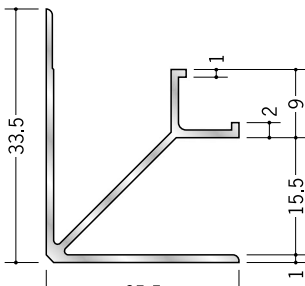

アルミ 入隅ジョイナー

55332 アルミ MBF-3.5
2.73m/アルマイトシルバー

55333 アルミ MBF-4.5
2.73m/アルマイトシルバー

55334 アルミ MBF-5.5
2.73m/アルマイトシルバー

55335 アルミ MBF-6.5
2.73m/アルマイトシルバー

55336 アルミ MBF-8.5
2.73m/アルマイトシルバー

55337 アルミ MBF-10
2.73m/アルマイトシルバー

55338 アルミ MBF-13
2.73m/アルマイトシルバー

55339 アルミ MBF-15.5
2.73m/アルマイトシルバー

54166 アルミ F型入隅7
3m/アルマイトシルバー

54167 アルミ F型入隅8
3m/アルマイトシルバー

54169 アルミ F型入隅10
3m/アルマイトシルバー

54172 アルミ F型入隅13
3m/アルマイトシルバー

59088 アルミ F型入隅15
3m/アルマイトシルバー