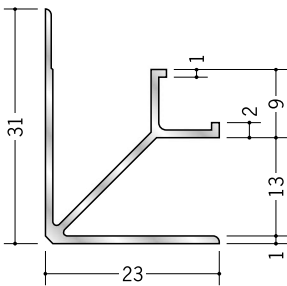

アルミ 入隅ジョイナー

55332 アルミ MBF-3.5
2.73m/アルマイトシルバー

55333 アルミ MBF-4.5
2.73m/アルマイトシルバー

55334 アルミ MBF-5.5
2.73m/アルマイトシルバー

55335 アルミ MBF-6.5
2.73m/アルマイトシルバー

55336 アルミ MBF-8.5
2.73m/アルマイトシルバー

55337 アルミ MBF-10
2.73m/アルマイトシルバー

55338 アルミ MBF-13
2.73m/アルマイトシルバー

55339 アルミ MBF-15.5
2.73m/アルマイトシルバー

54166 アルミ F型入隅7
3m/アルマイトシルバー

54167 アルミ F型入隅8
3m/アルマイトシルバー

54169 アルミ F型入隅10
3m/アルマイトシルバー

54172 アルミ F型入隅13
3m/アルマイトシルバー

59088 アルミ F型入隅15
3m/アルマイトシルバー