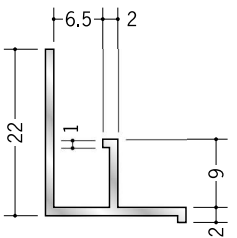

アルミ 入隅ジョイナー

55332 アルミ MBF-3.5
2.73m/アルマイトシルバー

55333 アルミ MBF-4.5
2.73m/アルマイトシルバー

55334 アルミ MBF-5.5
2.73m/アルマイトシルバー

55335 アルミ MBF-6.5
2.73m/アルマイトシルバー

55336 アルミ MBF-8.5
2.73m/アルマイトシルバー

55337 アルミ MBF-10
2.73m/アルマイトシルバー

55338 アルミ MBF-13
2.73m/アルマイトシルバー

55339 アルミ MBF-15.5
2.73m/アルマイトシルバー

54166 アルミ F型入隅7
3m/アルマイトシルバー

54167 アルミ F型入隅8
3m/アルマイトシルバー

54169 アルミ F型入隅10
3m/アルマイトシルバー

54172 アルミ F型入隅13
3m/アルマイトシルバー

59088 アルミ F型入隅15
3m/アルマイトシルバー