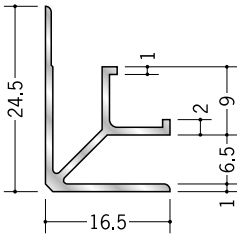

アルミ 入隅ジョイナー

55332 アルミ MBF-3.5
2.73m/アルマイトシルバー

55333 アルミ MBF-4.5
2.73m/アルマイトシルバー

55334 アルミ MBF-5.5
2.73m/アルマイトシルバー

55335 アルミ MBF-6.5
2.73m/アルマイトシルバー

55336 アルミ MBF-8.5
2.73m/アルマイトシルバー

55337 アルミ MBF-10
2.73m/アルマイトシルバー

55338 アルミ MBF-13
2.73m/アルマイトシルバー

55339 アルミ MBF-15.5
2.73m/アルマイトシルバー

54166 アルミ F型入隅7
3m/アルマイトシルバー

54167 アルミ F型入隅8
3m/アルマイトシルバー

54169 アルミ F型入隅10
3m/アルマイトシルバー

54172 アルミ F型入隅13
3m/アルマイトシルバー

59088 アルミ F型入隅15
3m/アルマイトシルバー