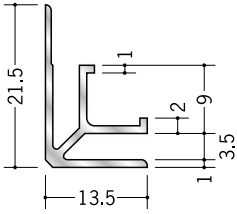

アルミ 入隅ジョイナー

55332 アルミ MBF-3.5
2.73m/アルマイトシルバー

55333 アルミ MBF-4.5
2.73m/アルマイトシルバー

55334 アルミ MBF-5.5
2.73m/アルマイトシルバー

55335 アルミ MBF-6.5
2.73m/アルマイトシルバー

55336 アルミ MBF-8.5
2.73m/アルマイトシルバー

55337 アルミ MBF-10
2.73m/アルマイトシルバー

55338 アルミ MBF-13
2.73m/アルマイトシルバー

55339 アルミ MBF-15.5
2.73m/アルマイトシルバー

54166 アルミ F型入隅7
3m/アルマイトシルバー

54167 アルミ F型入隅8
3m/アルマイトシルバー

54169 アルミ F型入隅10
3m/アルマイトシルバー

54172 アルミ F型入隅13
3m/アルマイトシルバー

59088 アルミ F型入隅15
3m/アルマイトシルバー