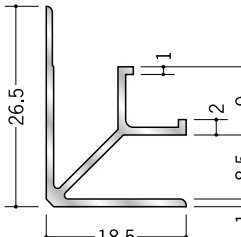

アルミ 入隅ジョイナー

55332 アルミ MBF-3.5
2.73m/アルマイトシルバー

55333 アルミ MBF-4.5
2.73m/アルマイトシルバー

55334 アルミ MBF-5.5
2.73m/アルマイトシルバー

55335 アルミ MBF-6.5
2.73m/アルマイトシルバー

55336 アルミ MBF-8.5
2.73m/アルマイトシルバー

55337 アルミ MBF-10
2.73m/アルマイトシルバー

55338 アルミ MBF-13
2.73m/アルマイトシルバー

55339 アルミ MBF-15.5
2.73m/アルマイトシルバー

54166 アルミ F型入隅7
3m/アルマイトシルバー

54167 アルミ F型入隅8
3m/アルマイトシルバー

54169 アルミ F型入隅10
3m/アルマイトシルバー

54172 アルミ F型入隅13
3m/アルマイトシルバー

59088 アルミ F型入隅15
3m/アルマイトシルバー