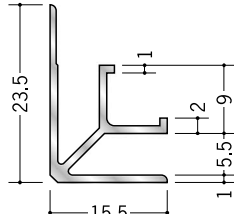

アルミ 入隅ジョイナー

55332 アルミ MBF-3.5
2.73m/アルマイトシルバー

55333 アルミ MBF-4.5
2.73m/アルマイトシルバー

55334 アルミ MBF-5.5
2.73m/アルマイトシルバー

55335 アルミ MBF-6.5
2.73m/アルマイトシルバー

55336 アルミ MBF-8.5
2.73m/アルマイトシルバー

55337 アルミ MBF-10
2.73m/アルマイトシルバー

55338 アルミ MBF-13
2.73m/アルマイトシルバー

55339 アルミ MBF-15.5
2.73m/アルマイトシルバー

54166 アルミ F型入隅7
3m/アルマイトシルバー

54167 アルミ F型入隅8
3m/アルマイトシルバー

54169 アルミ F型入隅10
3m/アルマイトシルバー

54172 アルミ F型入隅13
3m/アルマイトシルバー

59088 アルミ F型入隅15
3m/アルマイトシルバー