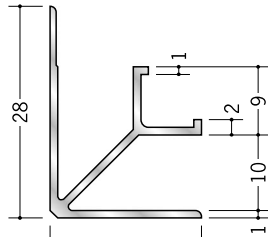

アルミ 入隅ジョイナー

55332 アルミ MBF-3.5
2.73m/アルマイトシルバー

55333 アルミ MBF-4.5
2.73m/アルマイトシルバー

55334 アルミ MBF-5.5
2.73m/アルマイトシルバー

55335 アルミ MBF-6.5
2.73m/アルマイトシルバー

55336 アルミ MBF-8.5
2.73m/アルマイトシルバー

55337 アルミ MBF-10
2.73m/アルマイトシルバー

55338 アルミ MBF-13
2.73m/アルマイトシルバー

55339 アルミ MBF-15.5
2.73m/アルマイトシルバー

54166 アルミ F型入隅7
3m/アルマイトシルバー

54167 アルミ F型入隅8
3m/アルマイトシルバー

54169 アルミ F型入隅10
3m/アルマイトシルバー

54172 アルミ F型入隅13
3m/アルマイトシルバー

59088 アルミ F型入隅15
3m/アルマイトシルバー