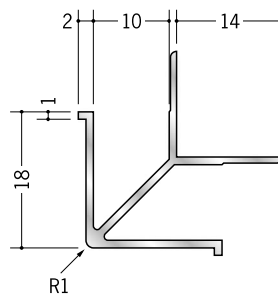

アルミ 出隅ジョイナー

55322 アルミ MDA-3.5
2.73m/アルマイトシルバー

55323 アルミ MDA-4.5
2.73m/アルマイトシルバー

55324 アルミ MDA-5.5
2.73m/アルマイトシルバー

55325 アルミ MDA-6.5
2.73m/アルマイトシルバー

55326 アルミ MDA-8.5
2.73m/アルマイトシルバー

55327 アルミ MDA-10
2.73m/アルマイトシルバー

55328 アルミ MDA-13
2.73m/アルマイトシルバー

55329 アルミ MDA-15.5
2.73m/アルマイトシルバー

54146 アルミ F型出隅 6
3m/アルマイトシルバー

54147 アルミ F型出隅 8
3m/アルマイトシルバー

54149 アルミ F型出隅 9
3m/アルマイトシルバー

54152 アルミ F型出隅 12
3m/アルマイトシルバー

59089 アルミ F型出隅 15
3m/アルマイトシルバー