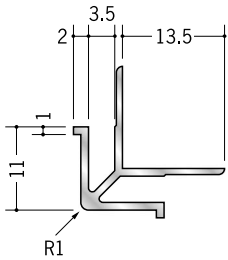

アルミ 出隅ジョイナー

55322 アルミ MDA-3.5
2.73m/アルマイトシルバー

55323 アルミ MDA-4.5
2.73m/アルマイトシルバー

55324 アルミ MDA-5.5
2.73m/アルマイトシルバー

55325 アルミ MDA-6.5
2.73m/アルマイトシルバー

55326 アルミ MDA-8.5
2.73m/アルマイトシルバー

55327 アルミ MDA-10
2.73m/アルマイトシルバー

55328 アルミ MDA-13
2.73m/アルマイトシルバー

55329 アルミ MDA-15.5
2.73m/アルマイトシルバー

54146 アルミ F型出隅 6
3m/アルマイトシルバー

54147 アルミ F型出隅 8
3m/アルマイトシルバー

54149 アルミ F型出隅 9
3m/アルマイトシルバー

54152 アルミ F型出隅 12
3m/アルマイトシルバー

59089 アルミ F型出隅 15
3m/アルマイトシルバー