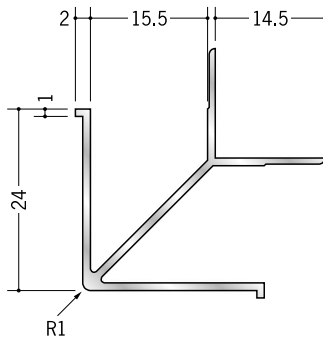

アルミ 出隅ジョイナー

55322 アルミ MDA-3.5
2.73m/アルマイトシルバー

55323 アルミ MDA-4.5
2.73m/アルマイトシルバー

55324 アルミ MDA-5.5
2.73m/アルマイトシルバー

55325 アルミ MDA-6.5
2.73m/アルマイトシルバー

55326 アルミ MDA-8.5
2.73m/アルマイトシルバー

55327 アルミ MDA-10
2.73m/アルマイトシルバー

55328 アルミ MDA-13
2.73m/アルマイトシルバー

55329 アルミ MDA-15.5
2.73m/アルマイトシルバー

54146 アルミ F型出隅 6
3m/アルマイトシルバー

54147 アルミ F型出隅 8
3m/アルマイトシルバー

54149 アルミ F型出隅 9
3m/アルマイトシルバー

54152 アルミ F型出隅 12
3m/アルマイトシルバー

59089 アルミ F型出隅 15
3m/アルマイトシルバー