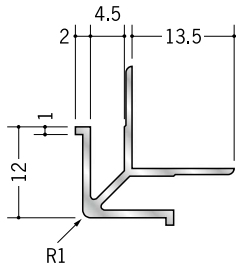

アルミ 出隅ジョイナー

55322 アルミ MDA-3.5
2.73m/アルマイトシルバー

55323 アルミ MDA-4.5
2.73m/アルマイトシルバー

55324 アルミ MDA-5.5
2.73m/アルマイトシルバー

55325 アルミ MDA-6.5
2.73m/アルマイトシルバー

55326 アルミ MDA-8.5
2.73m/アルマイトシルバー

55327 アルミ MDA-10
2.73m/アルマイトシルバー

55328 アルミ MDA-13
2.73m/アルマイトシルバー

55329 アルミ MDA-15.5
2.73m/アルマイトシルバー

54146 アルミ F型出隅 6
3m/アルマイトシルバー

54147 アルミ F型出隅 8
3m/アルマイトシルバー

54149 アルミ F型出隅 9
3m/アルマイトシルバー

54152 アルミ F型出隅 12
3m/アルマイトシルバー

59089 アルミ F型出隅 15
3m/アルマイトシルバー