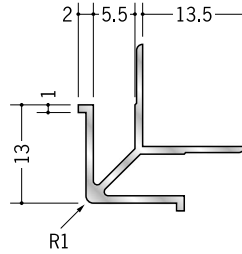

アルミ 出隅ジョイナー

55322 アルミ MDA-3.5
2.73m/アルマイトシルバー

55323 アルミ MDA-4.5
2.73m/アルマイトシルバー

55324 アルミ MDA-5.5
2.73m/アルマイトシルバー

55325 アルミ MDA-6.5
2.73m/アルマイトシルバー

55326 アルミ MDA-8.5
2.73m/アルマイトシルバー

55327 アルミ MDA-10
2.73m/アルマイトシルバー

55328 アルミ MDA-13
2.73m/アルマイトシルバー

55329 アルミ MDA-15.5
2.73m/アルマイトシルバー

54146 アルミ F型出隅 6
3m/アルマイトシルバー

54147 アルミ F型出隅 8
3m/アルマイトシルバー

54149 アルミ F型出隅 9
3m/アルマイトシルバー

54152 アルミ F型出隅 12
3m/アルマイトシルバー

59089 アルミ F型出隅 15
3m/アルマイトシルバー