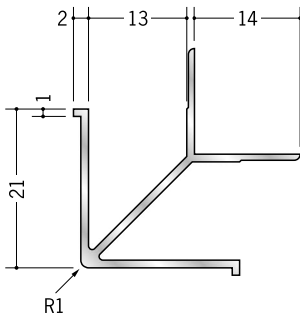

アルミ 出隅ジョイナー

55322 アルミ MDA-3.5
2.73m/アルマイトシルバー

55323 アルミ MDA-4.5
2.73m/アルマイトシルバー

55324 アルミ MDA-5.5
2.73m/アルマイトシルバー

55325 アルミ MDA-6.5
2.73m/アルマイトシルバー

55326 アルミ MDA-8.5
2.73m/アルマイトシルバー

55327 アルミ MDA-10
2.73m/アルマイトシルバー

55328 アルミ MDA-13
2.73m/アルマイトシルバー

55329 アルミ MDA-15.5
2.73m/アルマイトシルバー

54146 アルミ F型出隅 6
3m/アルマイトシルバー

54147 アルミ F型出隅 8
3m/アルマイトシルバー

54149 アルミ F型出隅 9
3m/アルマイトシルバー

54152 アルミ F型出隅 12
3m/アルマイトシルバー

59089 アルミ F型出隅 15
3m/アルマイトシルバー