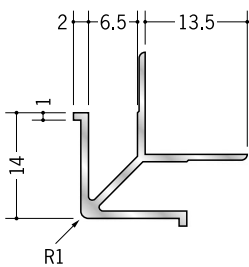

アルミ 出隅ジョイナー

55322 アルミ MDA-3.5
2.73m/アルマイトシルバー

55323 アルミ MDA-4.5
2.73m/アルマイトシルバー

55324 アルミ MDA-5.5
2.73m/アルマイトシルバー

55325 アルミ MDA-6.5
2.73m/アルマイトシルバー

55326 アルミ MDA-8.5
2.73m/アルマイトシルバー

55327 アルミ MDA-10
2.73m/アルマイトシルバー

55328 アルミ MDA-13
2.73m/アルマイトシルバー

55329 アルミ MDA-15.5
2.73m/アルマイトシルバー

54146 アルミ F型出隅 6
3m/アルマイトシルバー

54147 アルミ F型出隅 8
3m/アルマイトシルバー

54149 アルミ F型出隅 9
3m/アルマイトシルバー

54152 アルミ F型出隅 12
3m/アルマイトシルバー

59089 アルミ F型出隅 15
3m/アルマイトシルバー