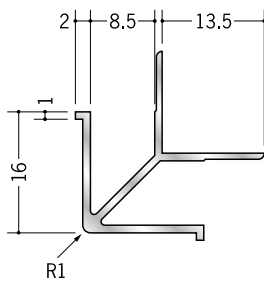

アルミ 出隅ジョイナー

55322 アルミ MDA-3.5
2.73m/アルマイトシルバー

55323 アルミ MDA-4.5
2.73m/アルマイトシルバー

55324 アルミ MDA-5.5
2.73m/アルマイトシルバー

55325 アルミ MDA-6.5
2.73m/アルマイトシルバー

55326 アルミ MDA-8.5
2.73m/アルマイトシルバー

55327 アルミ MDA-10
2.73m/アルマイトシルバー

55328 アルミ MDA-13
2.73m/アルマイトシルバー

55329 アルミ MDA-15.5
2.73m/アルマイトシルバー

54146 アルミ F型出隅 6
3m/アルマイトシルバー

54147 アルミ F型出隅 8
3m/アルマイトシルバー

54149 アルミ F型出隅 9
3m/アルマイトシルバー

54152 アルミ F型出隅 12
3m/アルマイトシルバー

59089 アルミ F型出隅 15
3m/アルマイトシルバー