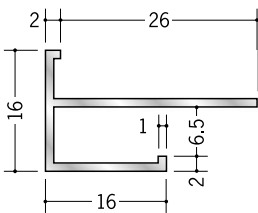

アルミ 出隅ジョイナー

55322 アルミ MDA-3.5
2.73m/アルマイトシルバー

55323 アルミ MDA-4.5
2.73m/アルマイトシルバー

55324 アルミ MDA-5.5
2.73m/アルマイトシルバー

55325 アルミ MDA-6.5
2.73m/アルマイトシルバー

55326 アルミ MDA-8.5
2.73m/アルマイトシルバー

55327 アルミ MDA-10
2.73m/アルマイトシルバー

55328 アルミ MDA-13
2.73m/アルマイトシルバー

55329 アルミ MDA-15.5
2.73m/アルマイトシルバー

54146 アルミ F型出隅 6
3m/アルマイトシルバー

54147 アルミ F型出隅 8
3m/アルマイトシルバー

54149 アルミ F型出隅 9
3m/アルマイトシルバー

54152 アルミ F型出隅 12
3m/アルマイトシルバー

59089 アルミ F型出隅 15
3m/アルマイトシルバー