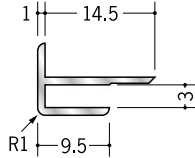

アルミ 出隅ジョイナー

53515 アルミ 2AD
2.73m/アルマイトシルバー

54039 アルミ 3ゼロAD
2.73m/アルマイトシルバー

50072 アルミ 3AD
2.42m/アルマイトシルバー
2.73m/アルマイトシルバー
3m/アルマイトシルバー

54038 アルミ 4ゼロAD
2.73m/アルマイトシルバー

50073 アルミ 4AD
2.73m/アルマイトシルバー

50074 アルミ 5AD
2.73m/アルマイトシルバー

50075 アルミ 6AD
2.42m/アルマイトシルバー
2.73m/アルマイトシルバー
3m/アルマイトシルバー

50076 アルミ 8AD
2.73m/アルマイトシルバー
3m/アルマイトシルバー

50077 アルミ 9AD
2.73m/アルマイトシルバー
3m/アルマイトシルバー

50080 アルミ 10AD
2.73m/アルマイトシルバー

50078 アルミ 12AD
2.73m/アルマイトシルバー
3m/アルマイトシルバー

50079 アルミ 15AD
2.73m/アルマイトシルバー

50071 アルミ 21AD
2.73m/アルマイトシルバー

3AD、6ADは
2.42mもあります。