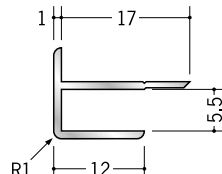

アルミ 出隅ジョイナー

53515 アルミ 2AD
2.73m/アルマイトシルバー

54039 アルミ 3ゼロAD
2.73m/アルマイトシルバー

50072 アルミ 3AD
2.42m/アルマイトシルバー
2.73m/アルマイトシルバー
3m/アルマイトシルバー

54038 アルミ 4ゼロAD
2.73m/アルマイトシルバー

50073 アルミ 4AD
2.73m/アルマイトシルバー

50074 アルミ 5AD
2.73m/アルマイトシルバー

50075 アルミ 6AD
2.42m/アルマイトシルバー
2.73m/アルマイトシルバー
3m/アルマイトシルバー

50076 アルミ 8AD
2.73m/アルマイトシルバー
3m/アルマイトシルバー

50077 アルミ 9AD
2.73m/アルマイトシルバー
3m/アルマイトシルバー

50080 アルミ 10AD
2.73m/アルマイトシルバー

50078 アルミ 12AD
2.73m/アルマイトシルバー
3m/アルマイトシルバー

50079 アルミ 15AD
2.73m/アルマイトシルバー

50071 アルミ 21AD
2.73m/アルマイトシルバー

3AD、6ADは
2.42mもあります。