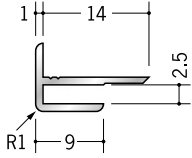

アルミ 出隅ジョイナー

53515 アルミ 2AD
2.73m/アルマイトシルバー

54039 アルミ 3ゼロAD
2.73m/アルマイトシルバー

50072 アルミ 3AD
2.42m/アルマイトシルバー
2.73m/アルマイトシルバー
3m/アルマイトシルバー

54038 アルミ 4ゼロAD
2.73m/アルマイトシルバー

50073 アルミ 4AD
2.73m/アルマイトシルバー

50074 アルミ 5AD
2.73m/アルマイトシルバー

50075 アルミ 6AD
2.42m/アルマイトシルバー
2.73m/アルマイトシルバー
3m/アルマイトシルバー

50076 アルミ 8AD
2.73m/アルマイトシルバー
3m/アルマイトシルバー

50077 アルミ 9AD
2.73m/アルマイトシルバー
3m/アルマイトシルバー

50080 アルミ 10AD
2.73m/アルマイトシルバー

50078 アルミ 12AD
2.73m/アルマイトシルバー
3m/アルマイトシルバー

50079 アルミ 15AD
2.73m/アルマイトシルバー

50071 アルミ 21AD
2.73m/アルマイトシルバー

3AD、6ADは
2.42mもあります。