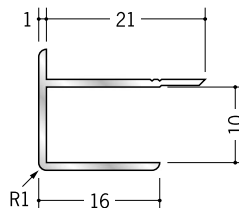

アルミ 出隅ジョイナー

53515 アルミ 2AD
2.73m/アルマイトシルバー

54039 アルミ 3ゼロAD
2.73m/アルマイトシルバー

50072 アルミ 3AD
2.42m/アルマイトシルバー
2.73m/アルマイトシルバー
3m/アルマイトシルバー

54038 アルミ 4ゼロAD
2.73m/アルマイトシルバー

50073 アルミ 4AD
2.73m/アルマイトシルバー

50074 アルミ 5AD
2.73m/アルマイトシルバー

50075 アルミ 6AD
2.42m/アルマイトシルバー
2.73m/アルマイトシルバー
3m/アルマイトシルバー

50076 アルミ 8AD
2.73m/アルマイトシルバー
3m/アルマイトシルバー

50077 アルミ 9AD
2.73m/アルマイトシルバー
3m/アルマイトシルバー

50080 アルミ 10AD
2.73m/アルマイトシルバー

50078 アルミ 12AD
2.73m/アルマイトシルバー
3m/アルマイトシルバー

50079 アルミ 15AD
2.73m/アルマイトシルバー

50071 アルミ 21AD
2.73m/アルマイトシルバー

3AD、6ADは
2.42mもあります。