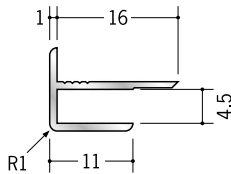

アルミ 出隅ジョイナー

53515 アルミ 2AD
2.73m/アルマイトシルバー

54039 アルミ 3ゼロAD
2.73m/アルマイトシルバー

50072 アルミ 3AD
2.42m/アルマイトシルバー
2.73m/アルマイトシルバー
3m/アルマイトシルバー

54038 アルミ 4ゼロAD
2.73m/アルマイトシルバー

50073 アルミ 4AD
2.73m/アルマイトシルバー

50074 アルミ 5AD
2.73m/アルマイトシルバー

50075 アルミ 6AD
2.42m/アルマイトシルバー
2.73m/アルマイトシルバー
3m/アルマイトシルバー

50076 アルミ 8AD
2.73m/アルマイトシルバー
3m/アルマイトシルバー

50077 アルミ 9AD
2.73m/アルマイトシルバー
3m/アルマイトシルバー

50080 アルミ 10AD
2.73m/アルマイトシルバー

50078 アルミ 12AD
2.73m/アルマイトシルバー
3m/アルマイトシルバー

50079 アルミ 15AD
2.73m/アルマイトシルバー

50071 アルミ 21AD
2.73m/アルマイトシルバー

3AD、6ADは
2.42mもあります。