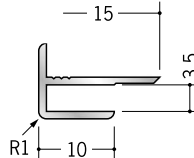

アルミ 出隅ジョイナー

53515 アルミ 2AD
2.73m/アルマイトシルバー

54039 アルミ 3ゼロAD
2.73m/アルマイトシルバー

50072 アルミ 3AD
2.42m/アルマイトシルバー
2.73m/アルマイトシルバー
3m/アルマイトシルバー

54038 アルミ 4ゼロAD
2.73m/アルマイトシルバー

50073 アルミ 4AD
2.73m/アルマイトシルバー

50074 アルミ 5AD
2.73m/アルマイトシルバー

50075 アルミ 6AD
2.42m/アルマイトシルバー
2.73m/アルマイトシルバー
3m/アルマイトシルバー

50076 アルミ 8AD
2.73m/アルマイトシルバー
3m/アルマイトシルバー

50077 アルミ 9AD
2.73m/アルマイトシルバー
3m/アルマイトシルバー

50080 アルミ 10AD
2.73m/アルマイトシルバー

50078 アルミ 12AD
2.73m/アルマイトシルバー
3m/アルマイトシルバー

50079 アルミ 15AD
2.73m/アルマイトシルバー

50071 アルミ 21AD
2.73m/アルマイトシルバー

3AD、6ADは
2.42mもあります。