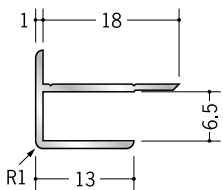

アルミ 出隅ジョイナー

53515 アルミ 2AD
2.73m/アルマイトシルバー

54039 アルミ 3ゼロAD
2.73m/アルマイトシルバー

50072 アルミ 3AD
2.42m/アルマイトシルバー
2.73m/アルマイトシルバー
3m/アルマイトシルバー

54038 アルミ 4ゼロAD
2.73m/アルマイトシルバー

50073 アルミ 4AD
2.73m/アルマイトシルバー

50074 アルミ 5AD
2.73m/アルマイトシルバー

50075 アルミ 6AD
2.42m/アルマイトシルバー
2.73m/アルマイトシルバー
3m/アルマイトシルバー

50076 アルミ 8AD
2.73m/アルマイトシルバー
3m/アルマイトシルバー

50077 アルミ 9AD
2.73m/アルマイトシルバー
3m/アルマイトシルバー

50080 アルミ 10AD
2.73m/アルマイトシルバー

50078 アルミ 12AD
2.73m/アルマイトシルバー
3m/アルマイトシルバー

50079 アルミ 15AD
2.73m/アルマイトシルバー

50071 アルミ 21AD
2.73m/アルマイトシルバー

3AD、6ADは
2.42mもあります。