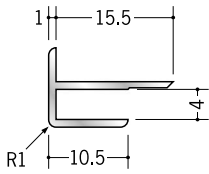

アルミ 出隅ジョイナー

53515 アルミ 2AD
2.73m/アルマイトシルバー

54039 アルミ 3ゼロAD
2.73m/アルマイトシルバー

50072 アルミ 3AD
2.42m/アルマイトシルバー
2.73m/アルマイトシルバー
3m/アルマイトシルバー

54038 アルミ 4ゼロAD
2.73m/アルマイトシルバー

50073 アルミ 4AD
2.73m/アルマイトシルバー

50074 アルミ 5AD
2.73m/アルマイトシルバー

50075 アルミ 6AD
2.42m/アルマイトシルバー
2.73m/アルマイトシルバー
3m/アルマイトシルバー

50076 アルミ 8AD
2.73m/アルマイトシルバー
3m/アルマイトシルバー

50077 アルミ 9AD
2.73m/アルマイトシルバー
3m/アルマイトシルバー

50080 アルミ 10AD
2.73m/アルマイトシルバー

50078 アルミ 12AD
2.73m/アルマイトシルバー
3m/アルマイトシルバー

50079 アルミ 15AD
2.73m/アルマイトシルバー

50071 アルミ 21AD
2.73m/アルマイトシルバー

3AD、6ADは
2.42mもあります。