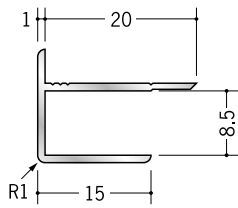

アルミ 出隅ジョイナー

53515 アルミ 2AD
2.73m/アルマイトシルバー

54039 アルミ 3ゼロAD
2.73m/アルマイトシルバー

50072 アルミ 3AD
2.42m/アルマイトシルバー
2.73m/アルマイトシルバー
3m/アルマイトシルバー

54038 アルミ 4ゼロAD
2.73m/アルマイトシルバー

50073 アルミ 4AD
2.73m/アルマイトシルバー

50074 アルミ 5AD
2.73m/アルマイトシルバー

50075 アルミ 6AD
2.42m/アルマイトシルバー
2.73m/アルマイトシルバー
3m/アルマイトシルバー

50076 アルミ 8AD
2.73m/アルマイトシルバー
3m/アルマイトシルバー

50077 アルミ 9AD
2.73m/アルマイトシルバー
3m/アルマイトシルバー

50080 アルミ 10AD
2.73m/アルマイトシルバー

50078 アルミ 12AD
2.73m/アルマイトシルバー
3m/アルマイトシルバー

50079 アルミ 15AD
2.73m/アルマイトシルバー

50071 アルミ 21AD
2.73m/アルマイトシルバー

3AD、6ADは
2.42mもあります。