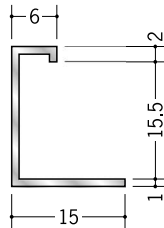

アルミ コ型ジョイナー

6 **54116** アルミ ECS-6.5
3m/アルマイトシルバー

54120 アルミ ECS-8.5
3m/アルマイトシルバー

54117 アルミ ECS-10
3m/アルマイトシルバー

54118 アルミ ECS-13
3m/アルマイトシルバー

54119 アルミ ECS-15.5
3m/アルマイトシルバー

10 **54126** アルミ EC-6
3m/アルマイトシルバー

54129 アルミ EC-9
3m/アルマイトシルバー

54132 アルミ EC-12
3m/アルマイトシルバー

54135 アルミ EC-15
3m/アルマイトシルバー

12 **55126** アルミ AKC-3.5
2.73m/アルマイトシルバー

55127 アルミ AKC-4.5
2.73m/アルマイトシルバー

55128 アルミ AKC-5.5
2.73m/アルマイトシルバー

55066 アルミ AKC-6.5
2.73m/アルマイトシルバー