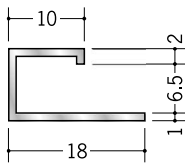

アルミ コ型ジョイナー

6 **54116** アルミ ECS-6.5
3m/アルマイトシルバー

54120 アルミ ECS-8.5
3m/アルマイトシルバー

54117 アルミ ECS-10
3m/アルマイトシルバー

54118 アルミ ECS-13
3m/アルマイトシルバー

54119 アルミ ECS-15.5
3m/アルマイトシルバー

10 **54126** アルミ EC-6
3m/アルマイトシルバー

54129 アルミ EC-9
3m/アルマイトシルバー

54132 アルミ EC-12
3m/アルマイトシルバー

54135 アルミ EC-15
3m/アルマイトシルバー

12 **55126** アルミ AKC-3.5
2.73m/アルマイトシルバー

55127 アルミ AKC-4.5
2.73m/アルマイトシルバー

55128 アルミ AKC-5.5
2.73m/アルマイトシルバー

55066 アルミ AKC-6.5
2.73m/アルマイトシルバー