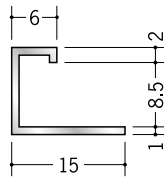

アルミ コ型ジョイナー

6 **54116** アルミ ECS-6.5
3m/アルマイトシルバー

54120 アルミ ECS-8.5
3m/アルマイトシルバー

54117 アルミ ECS-10
3m/アルマイトシルバー

54118 アルミ ECS-13
3m/アルマイトシルバー

54119 アルミ ECS-15.5
3m/アルマイトシルバー

10 **54126** アルミ EC-6
3m/アルマイトシルバー

54129 アルミ EC-9
3m/アルマイトシルバー

54132 アルミ EC-12
3m/アルマイトシルバー

54135 アルミ EC-15
3m/アルマイトシルバー

12 **55126** アルミ AKC-3.5
2.73m/アルマイトシルバー

55127 アルミ AKC-4.5
2.73m/アルマイトシルバー

55128 アルミ AKC-5.5
2.73m/アルマイトシルバー

55066 アルミ AKC-6.5
2.73m/アルマイトシルバー