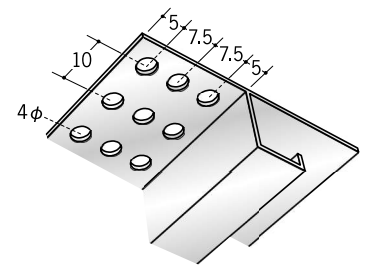

## アルミ 換気見切

**51061** アルミ換気見切VFC-7  
3m/アルマイトシルバー  
開口率15.07%

**51063** アルミ換気見切VFC-10  
3m/アルマイトシルバー  
開口率15.07%

**51065** アルミ換気見切VFC-13  
3m/アルマイトシルバー  
開口率15.07%

**51090** アルミ換気見切VFC-15  
3m/アルマイトシルバー  
開口率15.07%

**51062** アルミ換気見切VFT-7  
3m/アルマイトシルバー  
開口率22.03%

**51064** アルミ換気見切VFT-10  
3m/アルマイトシルバー  
開口率22.03%

**51066** アルミ換気見切VFT-13  
3m/アルマイトシルバー  
開口率22.03%

**51091** アルミ換気見切VFT-15  
3m/アルマイトシルバー  
開口率22.03%

VFC、VFTは  
エントランス・軒天井等、  
換気が必要とする  
部分に使って下さい。