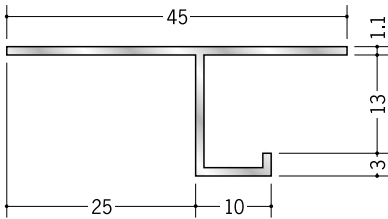

## アルミ 換気見切

**51061** アルミ換気見切VFC-7  
3m/アルマイトシルバー  
開口率15.07%

**51063** アルミ換気見切VFC-10  
3m/アルマイトシルバー  
開口率15.07%

**51065** アルミ換気見切VFC-13  
3m/アルマイトシルバー  
開口率15.07%

**51090** アルミ換気見切VFC-15  
3m/アルマイトシルバー  
開口率15.07%