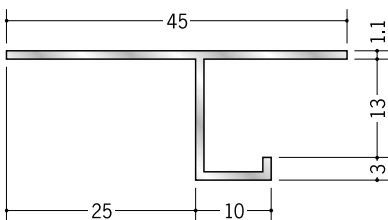

51066 アルミ換気見切VFT-13
3m/アルマイトシルバー
開口率22.03%