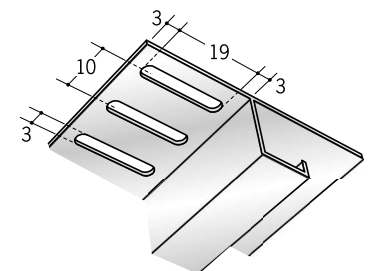

**51062** アルミ換気見切VFT-7  
3m/アルマイトシルバー  
開口率22.03%

**51064** アルミ換気見切VFT-10  
3m/アルマイトシルバー  
開口率22.03%

**51066** アルミ換気見切VFT-13  
3m/アルマイトシルバー  
開口率22.03%

**51091** アルミ換気見切VFT-15  
3m/アルマイトシルバー  
開口率22.03%

VFC、VFTは  
エントランス・軒天井等、  
換気が必要とする  
部分に使って下さい。