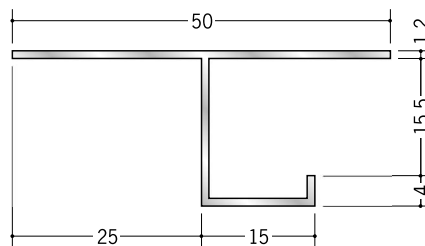

**51062** アルミ換気見切VFT-7  
3m/アルマイトシルバー  
開口率22.03%

**51064** アルミ換気見切VFT-10  
3m/アルマイトシルバー  
開口率22.03%

**51066** アルミ換気見切VFT-13  
3m/アルマイトシルバー  
開口率22.03%

**51091** アルミ換気見切VFT-15  
3m/アルマイトシルバー  
開口率22.03%

VFC、VFTは  
エントランス・軒天井等、  
換気が必要とする  
部分に使って下さい。