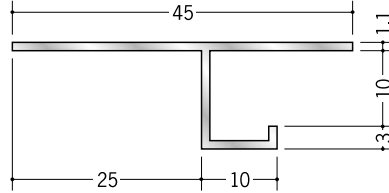

## アルミ 換気見切

**51061** アルミ換気見切VFC-7  
3m/アルマイトシルバー  
開口率15.07%

**51063** アルミ換気見切VFC-10  
3m/アルマイトシルバー  
開口率15.07%

**51065** アルミ換気見切VFC-13  
3m/アルマイトシルバー  
開口率15.07%

**51090** アルミ換気見切VFC-15  
3m/アルマイトシルバー  
開口率15.07%