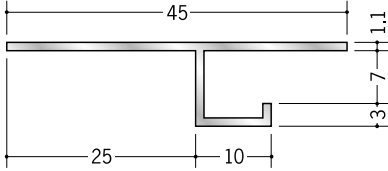

## アルミ 換気見切

**51061** アルミ換気見切VFC-7  
3m/アルマイトシルバー  
開口率15.07%

**51063** アルミ換気見切VFC-10  
3m/アルマイトシルバー  
開口率15.07%

**51065** アルミ換気見切VFC-13  
3m/アルマイトシルバー  
開口率15.07%

**51090** アルミ換気見切VFC-15  
3m/アルマイトシルバー  
開口率15.07%

**51062** アルミ換気見切VFT-7  
3m/アルマイトシルバー  
開口率22.03%

**51064** アルミ換気見切VFT-10  
3m/アルマイトシルバー  
開口率22.03%

**51066** アルミ換気見切VFT-13  
3m/アルマイトシルバー  
開口率22.03%

**51091** アルミ換気見切VFT-15  
3m/アルマイトシルバー  
開口率22.03%

VFC、VFTは  
エントランス・軒天井等、  
換気が必要とする  
部分に使って下さい。