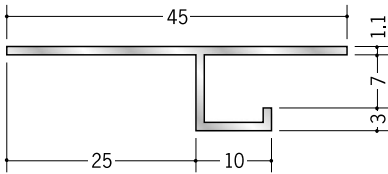

## アルミ 換気見切

**51061** アルミ換気見切VFC-7  
3m/アルマイトシルバー  
開口率15.07%

**51063** アルミ換気見切VFC-10  
3m/アルマイトシルバー  
開口率15.07%

**51065** アルミ換気見切VFC-13  
3m/アルマイトシルバー  
開口率15.07%

**51090** アルミ換気見切VFC-15  
3m/アルマイトシルバー  
開口率15.07%

**51062** アルミ換気見切VFT-7  
3m/アルマイトシルバー  
開口率22.03%

**51064** アルミ換気見切VFT-10  
3m/アルマイトシルバー  
開口率22.03%

**51066** アルミ換気見切VFT-13  
3m/アルマイトシルバー  
開口率22.03%

**51091** アルミ換気見切VFT-15  
3m/アルマイトシルバー  
開口率22.03%

VFC、VFTは  
エントランス・軒天井等、  
換気が必要とする  
部分に使って下さい。