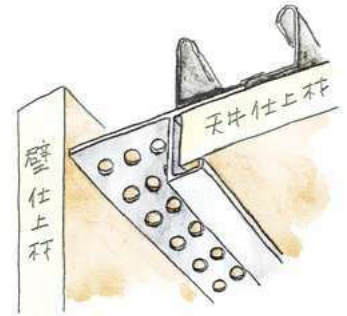

## アルミ 換気見切

**51061** アルミ換気見切VFC-7  
3m/アルマイトシルバー  
開口率15.07%

**51063** アルミ換気見切VFC-10  
3m/アルマイトシルバー  
開口率15.07%

**51065** アルミ換気見切VFC-13  
3m/アルマイトシルバー  
開口率15.07%

**51090** アルミ換気見切VFC-15  
3m/アルマイトシルバー  
開口率15.07%

**51062** アルミ換気見切VFT-7  
3m/アルマイトシルバー  
開口率22.03%

**51064** アルミ換気見切VFT-10  
3m/アルマイトシルバー  
開口率22.03%

**51066** アルミ換気見切VFT-13  
3m/アルマイトシルバー  
開口率22.03%

**51091** アルミ換気見切VFT-15  
3m/アルマイトシルバー  
開口率22.03%

VFC、VFTは  
エントランス・軒天井等、  
換気が必要とする  
部分に使って下さい。