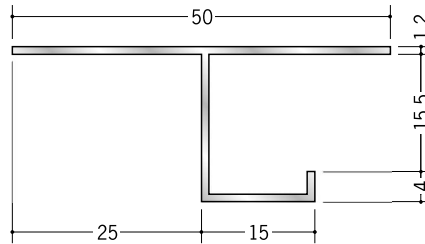

## アルミ 換気見切

**51061** アルミ換気見切VFC-7  
3m/アルマイトシルバー  
開口率15.07%

**51063** アルミ換気見切VFC-10  
3m/アルマイトシルバー  
開口率15.07%

**51065** アルミ換気見切VFC-13  
3m/アルマイトシルバー  
開口率15.07%

**51090** アルミ換気見切VFC-15  
3m/アルマイトシルバー  
開口率15.07%