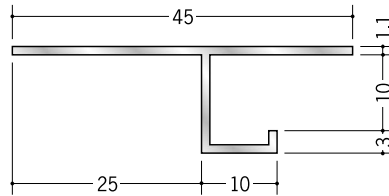

## アルミ 換気見切

**51061** アルミ換気見切VFC-7  
3m/アルマイトシルバー  
開口率15.07%

**51063** アルミ換気見切VFC-10  
3m/アルマイトシルバー  
開口率15.07%

**51065** アルミ換気見切VFC-13  
3m/アルマイトシルバー  
開口率15.07%

**51090** アルミ換気見切VFC-15  
3m/アルマイトシルバー  
開口率15.07%

**51062** アルミ換気見切VFT-7  
3m/アルマイトシルバー  
開口率22.03%

**51064** アルミ換気見切VFT-10  
3m/アルマイトシルバー  
開口率22.03%

**51066** アルミ換気見切VFT-13  
3m/アルマイトシルバー  
開口率22.03%

**51091** アルミ換気見切VFT-15  
3m/アルマイトシルバー  
開口率22.03%

VFC、VFTは  
エントランス・軒天井等、  
換気が必要とする  
部分に使って下さい。