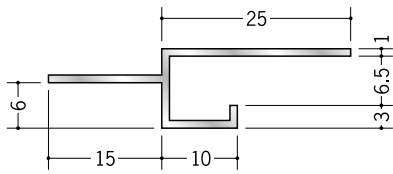

アルミ 目透かし型見切縁

53216 アルミ MRT-7
3m / アルマイトシルバー

53218 アルミ MRT-10
3m / アルマイトシルバー

53219 アルミ MRT-13
3m / アルマイトシルバー

51124 アルミ SBM-6
3m / アルマイトシルバー

51125 アルミ SBM-9
3m / アルマイトシルバー

51126 アルミ SBM-12
3m / アルマイトシルバー

51106 アルミ BMS-6.5
3m / アルマイトシルバー

51108 アルミ BMS-9.5
3m / アルマイトシルバー

51109 アルミ BMS-12.5
3m / アルマイトシルバー

50251 アルミ BMV-6.5
3m / アルマイトシルバー

50252 アルミ BMV-8.5
3m / アルマイトシルバー

50253 アルミ BMV-10
3m / アルマイトシルバー

50254 アルミ BMV-13
3m / アルマイトシルバー

50255 アルミ BMV-15.5
3m / アルマイトシルバー