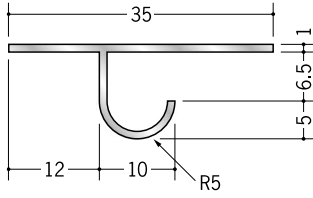

アルミ 目透かし型見切縁

53216 アルミ MRT-7
3m / アルマイトシルバー

53218 アルミ MRT-10
3m / アルマイトシルバー

53219 アルミ MRT-13
3m / アルマイトシルバー

51124 アルミ SBM-6
3m / アルマイトシルバー

51125 アルミ SBM-9
3m / アルマイトシルバー

51126 アルミ SBM-12
3m / アルマイトシルバー

51106 アルミ BMS-6.5
3m / アルマイトシルバー

51108 アルミ BMS-9.5
3m / アルマイトシルバー

51109 アルミ BMS-12.5
3m / アルマイトシルバー

50251 アルミ BMV-6.5
3m / アルマイトシルバー

50252 アルミ BMV-8.5
3m / アルマイトシルバー

50253 アルミ BMV-10
3m / アルマイトシルバー

50254 アルミ BMV-13
3m / アルマイトシルバー

50255 アルミ BMV-15.5
3m / アルマイトシルバー