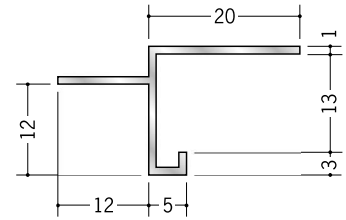

アルミ 目透かし型見切縁

53216 アルミ MRT-7
3m / アルマイトシルバー

53218 アルミ MRT-10
3m / アルマイトシルバー

53219 アルミ MRT-13
3m / アルマイトシルバー

51124 アルミ SBM-6
3m / アルマイトシルバー

51125 アルミ SBM-9
3m / アルマイトシルバー

51126 アルミ SBM-12
3m / アルマイトシルバー

51106 アルミ BMS-6.5
3m / アルマイトシルバー

51108 アルミ BMS-9.5
3m / アルマイトシルバー

51109 アルミ BMS-12.5
3m / アルマイトシルバー

50251 アルミ BMV-6.5
3m / アルマイトシルバー

50252 アルミ BMV-8.5
3m / アルマイトシルバー

50253 アルミ BMV-10
3m / アルマイトシルバー

50254 アルミ BMV-13
3m / アルマイトシルバー

50255 アルミ BMV-15.5
3m / アルマイトシルバー