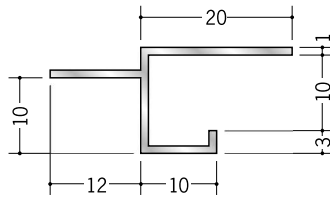

アルミ 目透かし型見切縁

53216 アルミ MRT-7
3m / アルマイトシルバー

53218 アルミ MRT-10
3m / アルマイトシルバー

53219 アルミ MRT-13
3m / アルマイトシルバー

51124 アルミ SBM-6
3m / アルマイトシルバー

51125 アルミ SBM-9
3m / アルマイトシルバー

51126 アルミ SBM-12
3m / アルマイトシルバー

51106 アルミ BMS-6.5
3m / アルマイトシルバー

51108 アルミ BMS-9.5
3m / アルマイトシルバー

51109 アルミ BMS-12.5
3m / アルマイトシルバー

50251 アルミ BMV-6.5
3m / アルマイトシルバー

50252 アルミ BMV-8.5
3m / アルマイトシルバー

50253 アルミ BMV-10
3m / アルマイトシルバー

50254 アルミ BMV-13
3m / アルマイトシルバー

50255 アルミ BMV-15.5
3m / アルマイトシルバー