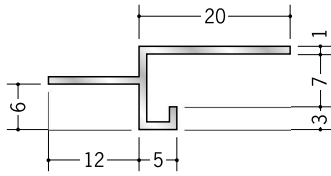

アルミ 目透かし型見切縁

53216 アルミ MRT-7
3m / アルマイトシルバー

53218 アルミ MRT-10
3m / アルマイトシルバー

53219 アルミ MRT-13
3m / アルマイトシルバー

51124 アルミ SBM-6
3m / アルマイトシルバー

51125 アルミ SBM-9
3m / アルマイトシルバー

51126 アルミ SBM-12
3m / アルマイトシルバー

51106 アルミ BMS-6.5
3m / アルマイトシルバー

51108 アルミ BMS-9.5
3m / アルマイトシルバー

51109 アルミ BMS-12.5
3m / アルマイトシルバー

50251 アルミ BMV-6.5
3m / アルマイトシルバー

50252 アルミ BMV-8.5
3m / アルマイトシルバー

50253 アルミ BMV-10
3m / アルマイトシルバー

50254 アルミ BMV-13
3m / アルマイトシルバー

50255 アルミ BMV-15.5
3m / アルマイトシルバー