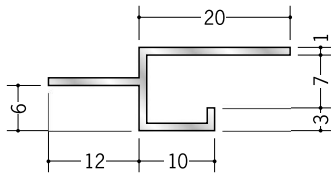

アルミ 目透かし型見切縁

53216 アルミ MRT-7
3m / アルマイトシルバー

53218 アルミ MRT-10
3m / アルマイトシルバー

53219 アルミ MRT-13
3m / アルマイトシルバー

51124 アルミ SBM-6
3m / アルマイトシルバー

51125 アルミ SBM-9
3m / アルマイトシルバー

51126 アルミ SBM-12
3m / アルマイトシルバー

51106 アルミ BMS-6.5
3m / アルマイトシルバー

51108 アルミ BMS-9.5
3m / アルマイトシルバー

51109 アルミ BMS-12.5
3m / アルマイトシルバー

50251 アルミ BMV-6.5
3m / アルマイトシルバー

50252 アルミ BMV-8.5
3m / アルマイトシルバー

50253 アルミ BMV-10
3m / アルマイトシルバー

50254 アルミ BMV-13
3m / アルマイトシルバー

50255 アルミ BMV-15.5
3m / アルマイトシルバー