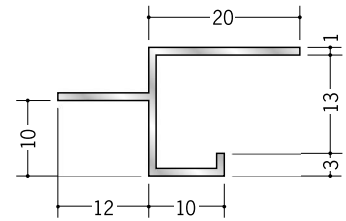

アルミ 目透かし型見切縁

53216 アルミ MRT-7
3m / アルマイトシルバー

53218 アルミ MRT-10
3m / アルマイトシルバー

53219 アルミ MRT-13
3m / アルマイトシルバー

51124 アルミ SBM-6
3m / アルマイトシルバー

51125 アルミ SBM-9
3m / アルマイトシルバー

51126 アルミ SBM-12
3m / アルマイトシルバー

51106 アルミ BMS-6.5
3m / アルマイトシルバー

51108 アルミ BMS-9.5
3m / アルマイトシルバー

51109 アルミ BMS-12.5
3m / アルマイトシルバー

50251 アルミ BMV-6.5
3m / アルマイトシルバー

50252 アルミ BMV-8.5
3m / アルマイトシルバー

50253 アルミ BMV-10
3m / アルマイトシルバー

50254 アルミ BMV-13
3m / アルマイトシルバー

50255 アルミ BMV-15.5
3m / アルマイトシルバー