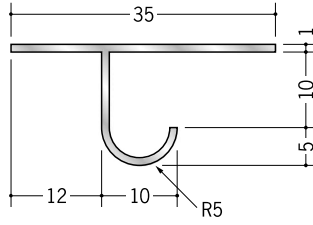

アルミ 目透かし型見切縁

53216 アルミ MRT-7
3m / アルマイトシルバー

53218 アルミ MRT-10
3m / アルマイトシルバー

53219 アルミ MRT-13
3m / アルマイトシルバー

51124 アルミ SBM-6
3m / アルマイトシルバー

51125 アルミ SBM-9
3m / アルマイトシルバー

51126 アルミ SBM-12
3m / アルマイトシルバー

51106 アルミ BMS-6.5
3m / アルマイトシルバー

51108 アルミ BMS-9.5
3m / アルマイトシルバー

51109 アルミ BMS-12.5
3m / アルマイトシルバー

50251 アルミ BMV-6.5
3m / アルマイトシルバー

50252 アルミ BMV-8.5
3m / アルマイトシルバー

50253 アルミ BMV-10
3m / アルマイトシルバー

50254 アルミ BMV-13
3m / アルマイトシルバー

50255 アルミ BMV-15.5
3m / アルマイトシルバー