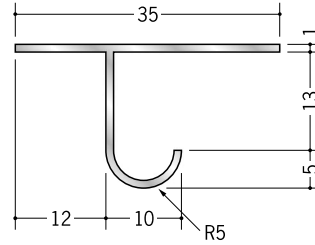

アルミ 目透かし型見切縁

53216 アルミ MRT-7
3m / アルマイトシルバー

53218 アルミ MRT-10
3m / アルマイトシルバー

53219 アルミ MRT-13
3m / アルマイトシルバー

51124 アルミ SBM-6
3m / アルマイトシルバー

51125 アルミ SBM-9
3m / アルマイトシルバー

51126 アルミ SBM-12
3m / アルマイトシルバー

51106 アルミ BMS-6.5
3m / アルマイトシルバー

51108 アルミ BMS-9.5
3m / アルマイトシルバー

51109 アルミ BMS-12.5
3m / アルマイトシルバー

50251 アルミ BMV-6.5
3m / アルマイトシルバー

50252 アルミ BMV-8.5
3m / アルマイトシルバー

50253 アルミ BMV-10
3m / アルマイトシルバー

50254 アルミ BMV-13
3m / アルマイトシルバー

50255 アルミ BMV-15.5
3m / アルマイトシルバー