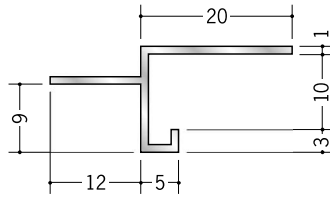

アルミ 目透かし型見切縁

53216 アルミ MRT-7
3m / アルマイトシルバー

53218 アルミ MRT-10
3m / アルマイトシルバー

53219 アルミ MRT-13
3m / アルマイトシルバー

51124 アルミ SBM-6
3m / アルマイトシルバー

51125 アルミ SBM-9
3m / アルマイトシルバー

51126 アルミ SBM-12
3m / アルマイトシルバー

51106 アルミ BMS-6.5
3m / アルマイトシルバー

51108 アルミ BMS-9.5
3m / アルマイトシルバー

51109 アルミ BMS-12.5
3m / アルマイトシルバー

50251 アルミ BMV-6.5
3m / アルマイトシルバー

50252 アルミ BMV-8.5
3m / アルマイトシルバー

50253 アルミ BMV-10
3m / アルマイトシルバー

50254 アルミ BMV-13
3m / アルマイトシルバー

50255 アルミ BMV-15.5
3m / アルマイトシルバー