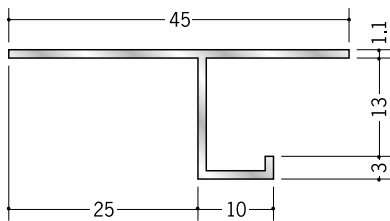

# アルミ 目透かし型見切縁

**20** 51057 アルミB型16  
3m/アルマイトシルバー

**51088** アルミB型20  
3m/アルマイトシルバー

**25** 51067 アルミVF-7  
3m/アルマイトシルバー

**51068** アルミVF-10  
3m/アルマイトシルバー

**51069** アルミVF-13  
3m/アルマイトシルバー

**51089** アルミVF-15  
3m/アルマイトシルバー

**50241** アルミB型2506  
3m/アルマイトシルバー

**50243** アルミB型2509  
3m/アルマイトシルバー

**50244** アルミB型2512  
3m/アルマイトシルバー

アルミ  
見切縁