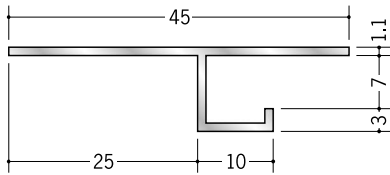

# アルミ 目透かし型見切縁

**20** 51057 アルミB型16  
3m/アルマイトシルバー

**51088** アルミB型20  
3m/アルマイトシルバー

**25** 51067 アルミVF-7  
3m/アルマイトシルバー

**51068** アルミVF-10  
3m/アルマイトシルバー

**51069** アルミVF-13  
3m/アルマイトシルバー

**51089** アルミVF-15  
3m/アルマイトシルバー

**50241** アルミB型2506  
3m/アルマイトシルバー

**50243** アルミB型2509  
3m/アルマイトシルバー

**50244** アルミB型2512  
3m/アルマイトシルバー

アルミ  
見切縁