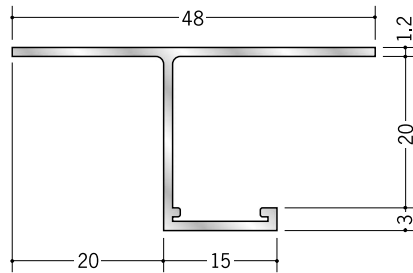

# アルミ 目透かし型見切縁

**20** 51057 アルミB型16  
3m/アルマイトシルバー

**51088** アルミB型20  
3m/アルマイトシルバー

**25** 51067 アルミVF-7  
3m/アルマイトシルバー

**51068** アルミVF-10  
3m/アルマイトシルバー

**51069** アルミVF-13  
3m/アルマイトシルバー

**51089** アルミVF-15  
3m/アルマイトシルバー

**50241** アルミB型2506  
3m/アルマイトシルバー

**50243** アルミB型2509  
3m/アルマイトシルバー

**50244** アルミB型2512  
3m/アルマイトシルバー

アルミ  
見切縁