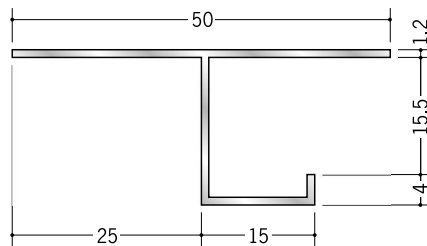

# アルミ 目透かし型見切縁

**20** 51057 アルミB型16  
3m/アルマイトシルバー

**51088** アルミB型20  
3m/アルマイトシルバー

**25** 51067 アルミVF-7  
3m/アルマイトシルバー

**51068** アルミVF-10  
3m/アルマイトシルバー

**51069** アルミVF-13  
3m/アルマイトシルバー

**51089** アルミVF-15  
3m/アルマイトシルバー

**50241** アルミB型2506  
3m/アルマイトシルバー

**50243** アルミB型2509  
3m/アルマイトシルバー

**50244** アルミB型2512  
3m/アルマイトシルバー

アルミ  
見切縁