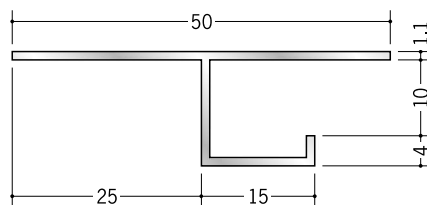

# アルミ 目透かし型見切縁

**20** 51057 アルミB型16  
3m/アルマイトシルバー

**51088** アルミB型20  
3m/アルマイトシルバー

**25** 51067 アルミVF-7  
3m/アルマイトシルバー

**51068** アルミVF-10  
3m/アルマイトシルバー

**51069** アルミVF-13  
3m/アルマイトシルバー

**51089** アルミVF-15  
3m/アルマイトシルバー

**50241** アルミB型2506  
3m/アルマイトシルバー

**50243** アルミB型2509  
3m/アルマイトシルバー

**50244** アルミB型2512  
3m/アルマイトシルバー

アルミ  
見切縁