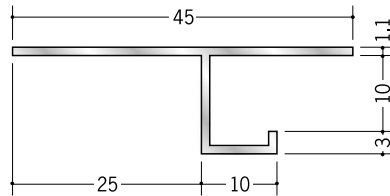

# アルミ 目透かし型見切縁

**20** 51057 アルミB型16  
3m/アルマイトシルバー

**51088** アルミB型20  
3m/アルマイトシルバー

**25** 51067 アルミVF-7  
3m/アルマイトシルバー

**51068** アルミVF-10  
3m/アルマイトシルバー

**51069** アルミVF-13  
3m/アルマイトシルバー

**51089** アルミVF-15  
3m/アルマイトシルバー

**50241** アルミB型2506  
3m/アルマイトシルバー

**50243** アルミB型2509  
3m/アルマイトシルバー

**50244** アルミB型2512  
3m/アルマイトシルバー

アルミ  
見切縁