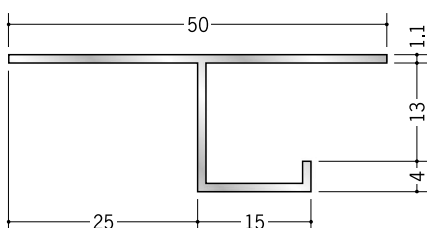

# アルミ 目透かし型見切縁

**20** 51057 アルミB型16  
3m/アルマイトシルバー

**51088** アルミB型20  
3m/アルマイトシルバー

**25** 51067 アルミVF-7  
3m/アルマイトシルバー

**51068** アルミVF-10  
3m/アルマイトシルバー

**51069** アルミVF-13  
3m/アルマイトシルバー

**51089** アルミVF-15  
3m/アルマイトシルバー

**50241** アルミB型2506  
3m/アルマイトシルバー

**50243** アルミB型2509  
3m/アルマイトシルバー

**50244** アルミB型2512  
3m/アルマイトシルバー

アルミ  
見切縁