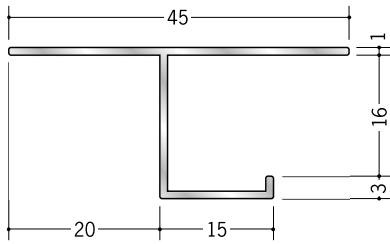

# アルミ 目透かし型見切縁

**20** 51057 アルミB型16  
3m/アルマイトシルバー

**51088** アルミB型20  
3m/アルマイトシルバー

**25** 51067 アルミVF-7  
3m/アルマイトシルバー

**51068** アルミVF-10  
3m/アルマイトシルバー

**51069** アルミVF-13  
3m/アルマイトシルバー

**51089** アルミVF-15  
3m/アルマイトシルバー

**50241** アルミB型2506  
3m/アルマイトシルバー

**50243** アルミB型2509  
3m/アルマイトシルバー

**50244** アルミB型2512  
3m/アルマイトシルバー

アルミ  
見切縁