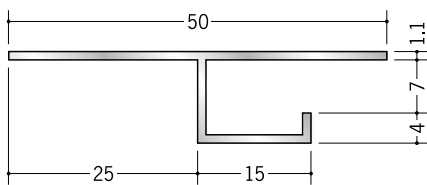

# アルミ 目透かし型見切縁

**20** 51057 アルミB型16  
3m/アルマイトシルバー

**51088** アルミB型20  
3m/アルマイトシルバー

**25** 51067 アルミVF-7  
3m/アルマイトシルバー

**51068** アルミVF-10  
3m/アルマイトシルバー

**51069** アルミVF-13  
3m/アルマイトシルバー

**51089** アルミVF-15  
3m/アルマイトシルバー

**50241** アルミB型2506  
3m/アルマイトシルバー

**50243** アルミB型2509  
3m/アルマイトシルバー

**50244** アルミB型2512  
3m/アルマイトシルバー

アルミ  
見切縁