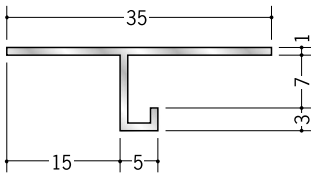

# アルミ 目透かし型見切縁

**15** **53036** アルミ AM-1506  
3m/アルマイトシルバー

**53038** アルミ AM-1509  
3m/アルマイトシルバー

**53039** アルミ AM-1512  
3m/アルマイトシルバー

**51079** アルミ CL-7  
3m/アルマイトシルバー

**51082** アルミ CL-8  
3m/アルマイトシルバー

**51080** アルミ CL-10  
3m/アルマイトシルバー

**51081** アルミ CL-13  
3m/アルマイトシルバー

**51043** アルミ B型7  
3m/アルマイトシルバー

**51054** アルミ B型10  
3m/アルマイトシルバー

**51056** アルミ B型13  
3m/アルマイトシルバー

**20** **51176** アルミ VFV-6  
3m/アルマイトシルバー

**51177** アルミ VFV-9  
3m/アルマイトシルバー