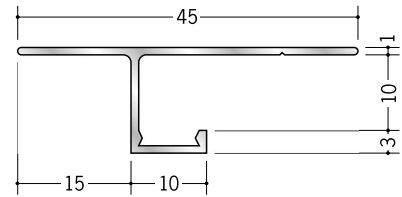

# アルミ 目透かし型見切縁

**15** **53036** アルミ AM-1506  
3m/アルマイトシルバー

**53038** アルミ AM-1509  
3m/アルマイトシルバー

**53039** アルミ AM-1512  
3m/アルマイトシルバー

**51079** アルミ CL-7  
3m/アルマイトシルバー

**51082** アルミ CL-8  
3m/アルマイトシルバー

**51080** アルミ CL-10  
3m/アルマイトシルバー

**51081** アルミ CL-13  
3m/アルマイトシルバー

**51043** アルミ B型7  
3m/アルマイトシルバー

**51054** アルミ B型10  
3m/アルマイトシルバー

**51056** アルミ B型13  
3m/アルマイトシルバー

**20** **51176** アルミ VFV-6  
3m/アルマイトシルバー

**51177** アルミ VFV-9  
3m/アルマイトシルバー