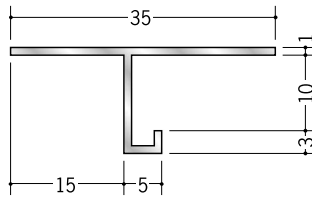

# アルミ 目透かし型見切縁

**15** **53036** アルミ AM-1506  
3m/アルマイトシルバー

**53038** アルミ AM-1509  
3m/アルマイトシルバー

**53039** アルミ AM-1512  
3m/アルマイトシルバー

**51079** アルミ CL-7  
3m/アルマイトシルバー

**51082** アルミ CL-8  
3m/アルマイトシルバー

**51080** アルミ CL-10  
3m/アルマイトシルバー

**51081** アルミ CL-13  
3m/アルマイトシルバー

**51043** アルミ B型7  
3m/アルマイトシルバー

**51054** アルミ B型10  
3m/アルマイトシルバー

**51056** アルミ B型13  
3m/アルマイトシルバー

**20** **51176** アルミ VFV-6  
3m/アルマイトシルバー

**51177** アルミ VFV-9  
3m/アルマイトシルバー