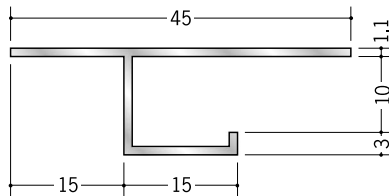

# アルミ 目透かし型見切縁

**15** **53036** アルミ AM-1506  
3m/アルマイトシルバー

**53038** アルミ AM-1509  
3m/アルマイトシルバー

**53039** アルミ AM-1512  
3m/アルマイトシルバー

**51079** アルミ CL-7  
3m/アルマイトシルバー

**51082** アルミ CL-8  
3m/アルマイトシルバー

**51080** アルミ CL-10  
3m/アルマイトシルバー

**51081** アルミ CL-13  
3m/アルマイトシルバー

**51043** アルミ B型7  
3m/アルマイトシルバー

**51054** アルミ B型10  
3m/アルマイトシルバー

**51056** アルミ B型13  
3m/アルマイトシルバー

**20** **51176** アルミ VFV-6  
3m/アルマイトシルバー

**51177** アルミ VFV-9  
3m/アルマイトシルバー