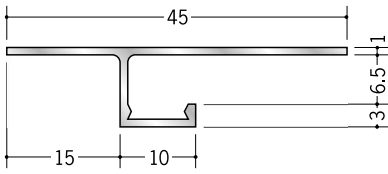

# アルミ 目透かし型見切縁

**15** **53036** アルミ AM-1506  
3m/アルマイトシルバー

**53038** アルミ AM-1509  
3m/アルマイトシルバー

**53039** アルミ AM-1512  
3m/アルマイトシルバー

**51079** アルミ CL-7  
3m/アルマイトシルバー

**51082** アルミ CL-8  
3m/アルマイトシルバー

**51080** アルミ CL-10  
3m/アルマイトシルバー

**51081** アルミ CL-13  
3m/アルマイトシルバー

**51043** アルミ B型7  
3m/アルマイトシルバー

**51054** アルミ B型10  
3m/アルマイトシルバー

**51056** アルミ B型13  
3m/アルマイトシルバー

**20** **51176** アルミ VFV-6  
3m/アルマイトシルバー

**51177** アルミ VFV-9  
3m/アルマイトシルバー