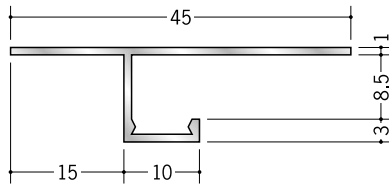

# アルミ 目透かし型見切縁

**15** **53036** アルミ AM-1506  
3m/アルマイトシルバー

**53038** アルミ AM-1509  
3m/アルマイトシルバー

**53039** アルミ AM-1512  
3m/アルマイトシルバー

**51079** アルミ CL-7  
3m/アルマイトシルバー

**51082** アルミ CL-8  
3m/アルマイトシルバー

**51080** アルミ CL-10  
3m/アルマイトシルバー

**51081** アルミ CL-13  
3m/アルマイトシルバー

**51043** アルミ B型7  
3m/アルマイトシルバー

**51054** アルミ B型10  
3m/アルマイトシルバー

**51056** アルミ B型13  
3m/アルマイトシルバー

**20** **51176** アルミ VFV-6  
3m/アルマイトシルバー

**51177** アルミ VFV-9  
3m/アルマイトシルバー