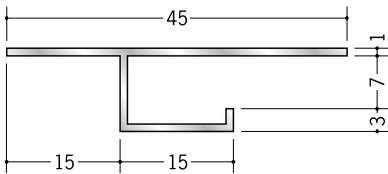

# アルミ 目透かし型見切縁

**15** **53036** アルミ AM-1506  
3m/アルマイトシルバー

**53038** アルミ AM-1509  
3m/アルマイトシルバー

**53039** アルミ AM-1512  
3m/アルマイトシルバー

**51079** アルミ CL-7  
3m/アルマイトシルバー

**51082** アルミ CL-8  
3m/アルマイトシルバー

**51080** アルミ CL-10  
3m/アルマイトシルバー

**51081** アルミ CL-13  
3m/アルマイトシルバー

**51043** アルミ B型7  
3m/アルマイトシルバー

**51054** アルミ B型10  
3m/アルマイトシルバー

**51056** アルミ B型13  
3m/アルマイトシルバー

**20** **51176** アルミ VFV-6  
3m/アルマイトシルバー

**51177** アルミ VFV-9  
3m/アルマイトシルバー