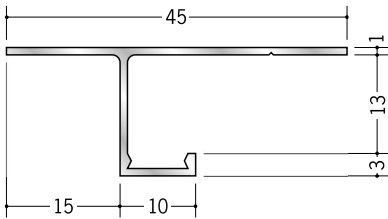

# アルミ 目透かし型見切縁

**15** **53036** アルミ AM-1506  
3m/アルマイトシルバー

**53038** アルミ AM-1509  
3m/アルマイトシルバー

**53039** アルミ AM-1512  
3m/アルマイトシルバー

**51079** アルミ CL-7  
3m/アルマイトシルバー

**51082** アルミ CL-8  
3m/アルマイトシルバー

**51080** アルミ CL-10  
3m/アルマイトシルバー

**51081** アルミ CL-13  
3m/アルマイトシルバー

**51043** アルミ B型7  
3m/アルマイトシルバー

**51054** アルミ B型10  
3m/アルマイトシルバー

**51056** アルミ B型13  
3m/アルマイトシルバー

**20** **51176** アルミ VFV-6  
3m/アルマイトシルバー

**51177** アルミ VFV-9  
3m/アルマイトシルバー