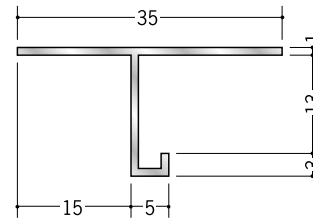

# アルミ 目透かし型見切縁

**15** **53036** アルミ AM-1506  
3m/アルマイトシルバー

**53038** アルミ AM-1509  
3m/アルマイトシルバー

**53039** アルミ AM-1512  
3m/アルマイトシルバー

**51079** アルミ CL-7  
3m/アルマイトシルバー

**51082** アルミ CL-8  
3m/アルマイトシルバー

**51080** アルミ CL-10  
3m/アルマイトシルバー

**51081** アルミ CL-13  
3m/アルマイトシルバー

**51043** アルミ B型7  
3m/アルマイトシルバー

**51054** アルミ B型10  
3m/アルマイトシルバー

**51056** アルミ B型13  
3m/アルマイトシルバー

**20** **51176** アルミ VFV-6  
3m/アルマイトシルバー

**51177** アルミ VFV-9  
3m/アルマイトシルバー