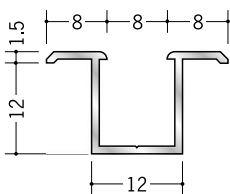

アルミ ハット型ジョイナー

53174 アルミハット688
2.73m/アルマイトシルバー

53085 アルミハット89
2.73m/アルマイトシルバー

53091 アルミCH4
2.73m/アルマイトシルバー

53093 アルミCH6
2.73m/アルマイトシルバー

53094 アルミCH9
2.73m/アルマイトシルバー

53095 アルミCH12
2.73m/アルマイトシルバー

53057 アルミCH15
2.2m/アルマイトシルバー

軟質キャップは、
m売りも致します。

53099 軟質キャップ
30m巻・m売り/ホワイト・ベージュ

53177 アルミハット6-108
2.73m/アルマイトシルバー

53178 アルミハット6-1011
2.73m/アルマイトシルバー

53179 アルミハット6-1015
2.73m/アルマイトシルバー

53196 アルミハット9-1015
2.73m/アルマイトシルバー

53197 アルミハット12-1015
2.73m/アルマイトシルバー

53086 アルミハット6×10
3m/アルマイトシルバー

53087 アルミハット8×10
3m/アルマイトシルバー

53088 アルミハット9.5×10
3m/アルマイトシルバー

53089 アルミハット12.5×10
3m/アルマイトシルバー

53090 アルミハット15×10
3m/アルマイトシルバー