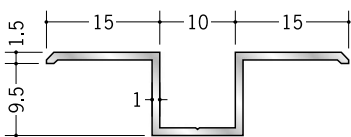

アルミ ハット型ジョイナー

53174 アルミハット688
2.73m/アルマイトシルバー

53085 アルミハット89
2.73m/アルマイトシルバー

53091 アルミCH4
2.73m/アルマイトシルバー

53093 アルミCH6
2.73m/アルマイトシルバー

53094 アルミCH9
2.73m/アルマイトシルバー

53095 アルミCH12
2.73m/アルマイトシルバー

53057 アルミCH15
2.2m/アルマイトシルバー

軟質キャップは、
m売りも致します。

53099 軟質キャップ
30m巻・m売り/ホワイト・ベージュ

53177 アルミハット6-108
2.73m/アルマイトシルバー

53178 アルミハット6-1011
2.73m/アルマイトシルバー

53179 アルミハット6-1015
2.73m/アルマイトシルバー

53196 アルミハット9-1015
2.73m/アルマイトシルバー

53197 アルミハット12-1015
2.73m/アルマイトシルバー

53086 アルミハット6×10
3m/アルマイトシルバー

53087 アルミハット8×10
3m/アルマイトシルバー

53088 アルミハット9.5×10
3m/アルマイトシルバー

53089 アルミハット12.5×10
3m/アルマイトシルバー

53090 アルミハット15×10
3m/アルマイトシルバー