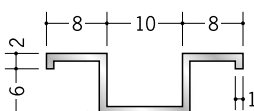

53089 アルミハット12.5×10
3m/アルマイトシルバー

53086 アルミハット6×10
3m/アルマイトシルバー