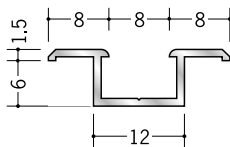

アルミ ハット型ジョイナー

53174 アルミハット688
2.73m/アルマイトシルバー

53085 アルミハット89
2.73m/アルマイトシルバー

53091 アルミCH4
2.73m/アルマイトシルバー

53093 アルミCH6
2.73m/アルマイトシルバー

53094 アルミCH9
2.73m/アルマイトシルバー

53095 アルミCH12
2.73m/アルマイトシルバー

53057 アルミCH15
2.2m/アルマイトシルバー

軟質キャップは、
m売りも致します。

53099 軟質キャップ
30m巻・m売り/ホワイト・ベージュ

53177 アルミハット6-108
2.73m/アルマイトシルバー

53178 アルミハット6-1011
2.73m/アルマイトシルバー

53179 アルミハット6-1015
2.73m/アルマイトシルバー

53196 アルミハット9-1015
2.73m/アルマイトシルバー

53197 アルミハット12-1015
2.73m/アルマイトシルバー