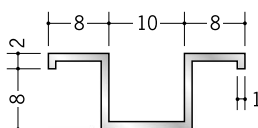

53090 アルミハット15×10
3m/アルマイトシルバー

53087 アルミハット8×10
3m/アルマイトシルバー