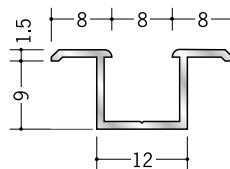

アルミ ハット型ジョイナー

53174 アルミハット688
2.73m/アルマイトシルバー

53085 アルミハット89
2.73m/アルマイトシルバー

53091 アルミCH4
2.73m/アルマイトシルバー

53093 アルミCH6
2.73m/アルマイトシルバー

53094 アルミCH9
2.73m/アルマイトシルバー

53095 アルミCH12
2.73m/アルマイトシルバー

53057 アルミCH15
2.2m/アルマイトシルバー

軟質キャップは、
m売りも致します。

53099 軟質キャップ
30m巻・m売り/ホワイト・ベージュ

53177 アルミハット6-108
2.73m/アルマイトシルバー

53178 アルミハット6-1011
2.73m/アルマイトシルバー

53179 アルミハット6-1015
2.73m/アルマイトシルバー

53196 アルミハット9-1015
2.73m/アルマイトシルバー

53197 アルミハット12-1015
2.73m/アルマイトシルバー

53086 アルミハット6×10
3m/アルマイトシルバー

53087 アルミハット8×10
3m/アルマイトシルバー

53088 アルミハット9.5×10
3m/アルマイトシルバー

53089 アルミハット12.5×10
3m/アルマイトシルバー

53090 アルミハット15×10
3m/アルマイトシルバー