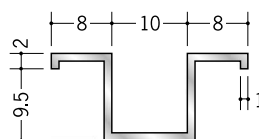

53088 アルミハット9.5×10
3m/アルマイトシルバー