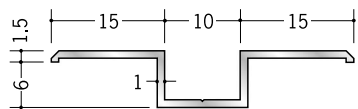

アルミ ハット型ジョイナー

53174 アルミハット688
2.73m/アルマイトシルバー

53085 アルミハット89
2.73m/アルマイトシルバー

53091 アルミCH4
2.73m/アルマイトシルバー

53093 アルミCH6
2.73m/アルマイトシルバー

53094 アルミCH9
2.73m/アルマイトシルバー

53095 アルミCH12
2.73m/アルマイトシルバー

53057 アルミCH15
2.2m/アルマイトシルバー

軟質キャップは、
m売りも致します。

53099 軟質キャップ
30m巻・m売り/ホワイト・ベージュ

53177 アルミハット6-108
2.73m/アルマイトシルバー

53178 アルミハット6-1011
2.73m/アルマイトシルバー

53179 アルミハット6-1015
2.73m/アルマイトシルバー

53196 アルミハット9-1015
2.73m/アルマイトシルバー

53197 アルミハット12-1015
2.73m/アルマイトシルバー

53086 アルミハット6×10
3m/アルマイトシルバー

53087 アルミハット8×10
3m/アルマイトシルバー

53088 アルミハット9.5×10
3m/アルマイトシルバー

53089 アルミハット12.5×10
3m/アルマイトシルバー

53090 アルミハット15×10
3m/アルマイトシルバー