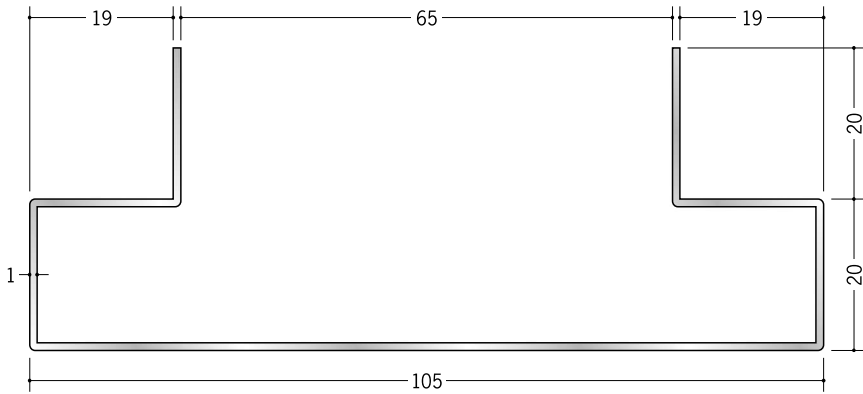

# アルミ 袖壁コーナー

**50200** アルミ折曲げASD45-10  
3m/アルマイトシルバー

**50201** アルミ折曲げASD45-13  
3m/アルマイトシルバー

**50202** アルミ折曲げASD65-19  
3m/アルマイトシルバー

**50203** アルミ折曲げASD65-21.5  
3m/アルマイトシルバー