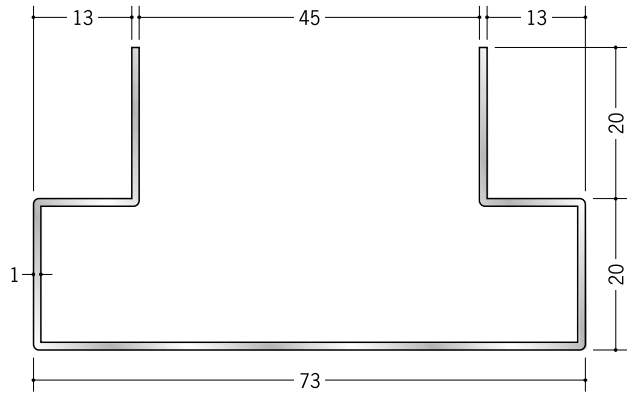

# アルミ 袖壁コーナー

**50200** アルミ折曲げASD45-10  
3m/アルマイトシルバー

**50201** アルミ折曲げASD45-13  
3m/アルマイトシルバー

**50202** アルミ折曲げASD65-19  
3m/アルマイトシルバー

**50203** アルミ折曲げASD65-21.5  
3m/アルマイトシルバー