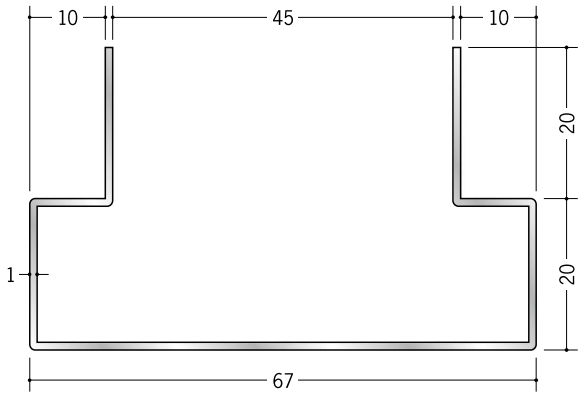

# アルミ 袖壁コーナー

**50200** アルミ折曲げASD45-10  
3m/アルマイトシルバー

**50201** アルミ折曲げASD45-13  
3m/アルマイトシルバー

**50202** アルミ折曲げASD65-19  
3m/アルマイトシルバー

**50203** アルミ折曲げASD65-21.5  
3m/アルマイトシルバー