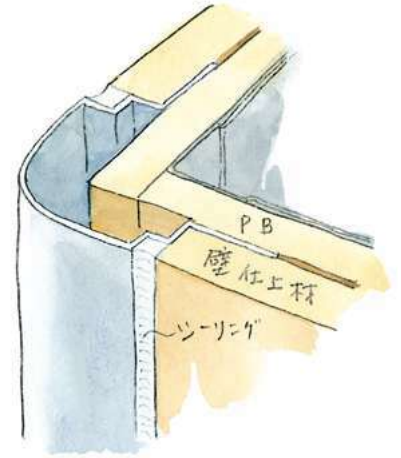

アルミ 出隅ジョイナー

R10 **50101** アルミ段付タコ出隅6.5
2.73m/アルマイトシルバー

50103 アルミ段付タコ出隅9.5
2.73m/アルマイトシルバー

50104 アルミ段付タコ出隅12.5
2.73m/アルマイトシルバー

50105 アルミ段付タコ出隅15.5
2.73m/アルマイトシルバー

R15 **50116** アルミタコ出隅15R-6
2.73m/アルマイトシルバー

50117 アルミタコ出隅15R-9
2.73m/アルマイトシルバー

50118 アルミタコ出隅15R-12
2.73m/アルマイトシルバー

50119 アルミタコ出隅15R-15
2.73m/アルマイトシルバー