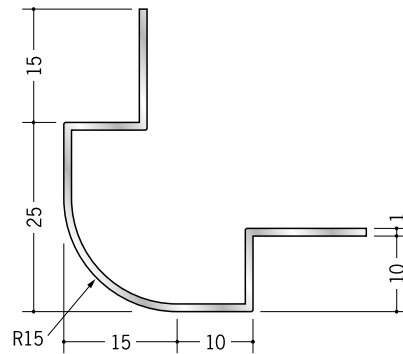

アルミ 出隅ジョイナー

R10 **50101** アルミ段付タコ出隅6.5
2.73m/アルマイトシルバー

50103 アルミ段付タコ出隅9.5
2.73m/アルマイトシルバー

50104 アルミ段付タコ出隅12.5
2.73m/アルマイトシルバー

50105 アルミ段付タコ出隅15.5
2.73m/アルマイトシルバー

R15 **50116** アルミタコ出隅15R-6
2.73m/アルマイトシルバー

50117 アルミタコ出隅15R-9
2.73m/アルマイトシルバー

50118 アルミタコ出隅15R-12
2.73m/アルマイトシルバー

50119 アルミタコ出隅15R-15
2.73m/アルマイトシルバー