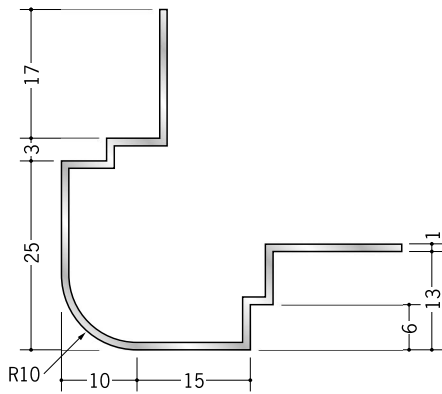

アルミ 出隅ジョイナー

R10 **50101** アルミ段付タコ出隅6.5
2.73m/アルマイトシルバー

50103 アルミ段付タコ出隅9.5
2.73m/アルマイトシルバー

50104 アルミ段付タコ出隅12.5
2.73m/アルマイトシルバー

50105 アルミ段付タコ出隅15.5
2.73m/アルマイトシルバー

R15 **50116** アルミタコ出隅15R-6
2.73m/アルマイトシルバー

50117 アルミタコ出隅15R-9
2.73m/アルマイトシルバー

50118 アルミタコ出隅15R-12
2.73m/アルマイトシルバー

50119 アルミタコ出隅15R-15
2.73m/アルマイトシルバー