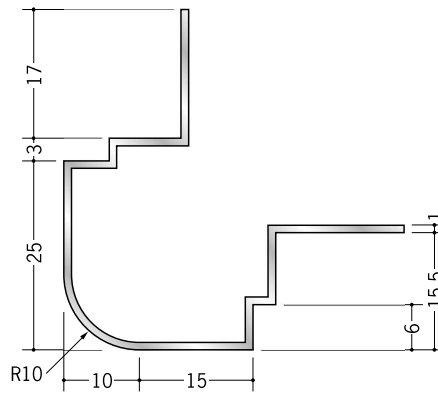

アルミ 出隅ジョイナー

R10 **50101** アルミ段付タコ出隅6.5
2.73m/アルマイトシルバー

50103 アルミ段付タコ出隅9.5
2.73m/アルマイトシルバー

50104 アルミ段付タコ出隅12.5
2.73m/アルマイトシルバー

50105 アルミ段付タコ出隅15.5
2.73m/アルマイトシルバー

R15 **50116** アルミタコ出隅15R-6
2.73m/アルマイトシルバー

50117 アルミタコ出隅15R-9
2.73m/アルマイトシルバー

50118 アルミタコ出隅15R-12
2.73m/アルマイトシルバー

50119 アルミタコ出隅15R-15
2.73m/アルマイトシルバー