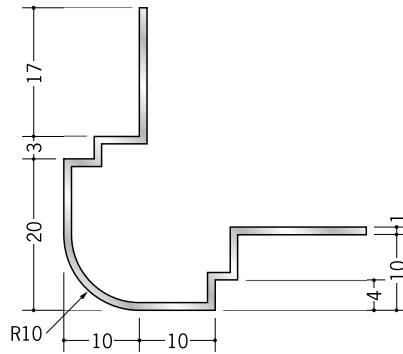

アルミ 出隅ジョイナー

R10 **50101** アルミ段付タコ出隅6.5
2.73m/アルマイトシルバー

50103 アルミ段付タコ出隅9.5
2.73m/アルマイトシルバー

50104 アルミ段付タコ出隅12.5
2.73m/アルマイトシルバー

50105 アルミ段付タコ出隅15.5
2.73m/アルマイトシルバー

R15 **50116** アルミタコ出隅15R-6
2.73m/アルマイトシルバー

50117 アルミタコ出隅15R-9
2.73m/アルマイトシルバー

50118 アルミタコ出隅15R-12
2.73m/アルマイトシルバー

50119 アルミタコ出隅15R-15
2.73m/アルマイトシルバー