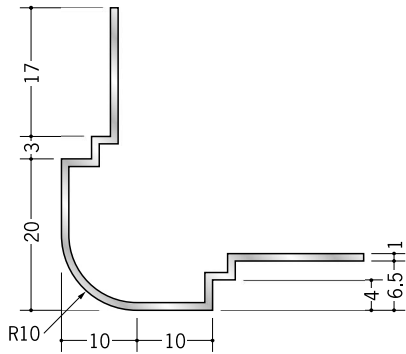

アルミ 出隅ジョイナー

R10 **50101** アルミ段付タコ出隅6.5
2.73m/アルマイトシルバー

50103 アルミ段付タコ出隅9.5
2.73m/アルマイトシルバー

50104 アルミ段付タコ出隅12.5
2.73m/アルマイトシルバー

50105 アルミ段付タコ出隅15.5
2.73m/アルマイトシルバー

R15 **50116** アルミタコ出隅15R-6
2.73m/アルマイトシルバー

50117 アルミタコ出隅15R-9
2.73m/アルマイトシルバー

50118 アルミタコ出隅15R-12
2.73m/アルマイトシルバー

50119 アルミタコ出隅15R-15
2.73m/アルマイトシルバー