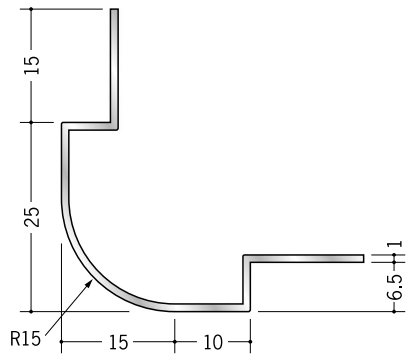

アルミ 出隅ジョイナー

R10 **50101** アルミ段付タコ出隅6.5
2.73m/アルマイトシルバー

50103 アルミ段付タコ出隅9.5
2.73m/アルマイトシルバー

50104 アルミ段付タコ出隅12.5
2.73m/アルマイトシルバー

50105 アルミ段付タコ出隅15.5
2.73m/アルマイトシルバー

R15 **50116** アルミタコ出隅15R-6
2.73m/アルマイトシルバー

50117 アルミタコ出隅15R-9
2.73m/アルマイトシルバー

50118 アルミタコ出隅15R-12
2.73m/アルマイトシルバー

50119 アルミタコ出隅15R-15
2.73m/アルマイトシルバー