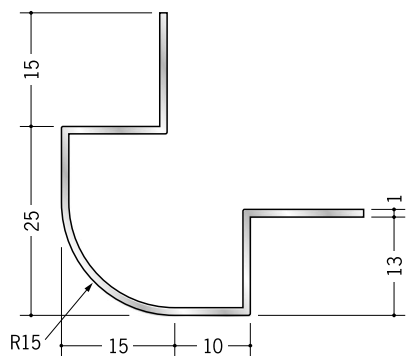

アルミ 出隅ジョイナー

R10 **50101** アルミ段付タコ出隅6.5
2.73m/アルマイトシルバー

50103 アルミ段付タコ出隅9.5
2.73m/アルマイトシルバー

50104 アルミ段付タコ出隅12.5
2.73m/アルマイトシルバー

50105 アルミ段付タコ出隅15.5
2.73m/アルマイトシルバー

R15 **50116** アルミタコ出隅15R-6
2.73m/アルマイトシルバー

50117 アルミタコ出隅15R-9
2.73m/アルマイトシルバー

50118 アルミタコ出隅15R-12
2.73m/アルマイトシルバー

50119 アルミタコ出隅15R-15
2.73m/アルマイトシルバー