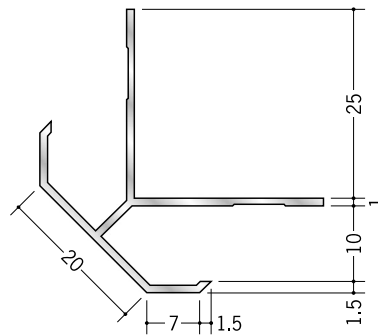

アルミ 出隅ジョイナー

15 **53131** アルミ DAM-715
2.73m/アルマイトシルバー

53010 アルミ DAM-9.5
2.73m/アルマイトシルバー

53134 アルミ DAM-1315
2.73m/アルマイトシルバー

53135 アルミ DAM-1515
2.73m/アルマイトシルバー

20 **53136** アルミ DAM-720
2.73m/アルマイトシルバー

53138 アルミ DAM-1020
2.73m/アルマイトシルバー

53011 アルミ DAM-1320
2.73m/アルマイトシルバー

53140 アルミ DAM-1520
2.73m/アルマイトシルバー