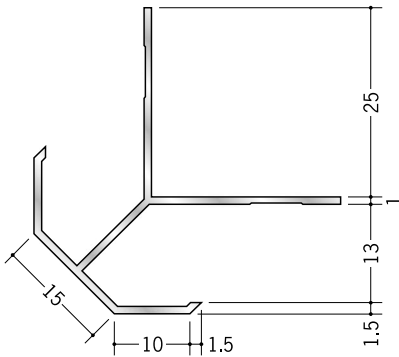

アルミ 出隅ジョイナー

15 **53131** アルミ DAM-715
2.73m/アルマイトシルバー

53010 アルミ DAM-9.5
2.73m/アルマイトシルバー

53134 アルミ DAM-1315
2.73m/アルマイトシルバー

53135 アルミ DAM-1515
2.73m/アルマイトシルバー

20 **53136** アルミ DAM-720
2.73m/アルマイトシルバー

53138 アルミ DAM-1020
2.73m/アルマイトシルバー

53011 アルミ DAM-1320
2.73m/アルマイトシルバー

53140 アルミ DAM-1520
2.73m/アルマイトシルバー