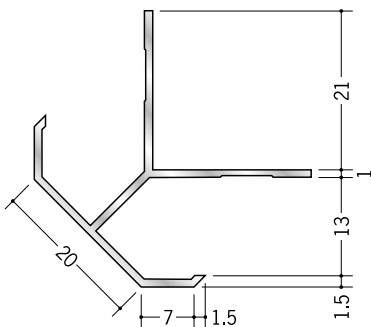

アルミ 出隅ジョイナー

15 **53131** アルミ DAM-715
2.73m/アルマイトシルバー

53010 アルミ DAM-9.5
2.73m/アルマイトシルバー

53134 アルミ DAM-1315
2.73m/アルマイトシルバー

53135 アルミ DAM-1515
2.73m/アルマイトシルバー

20 **53136** アルミ DAM-720
2.73m/アルマイトシルバー

53138 アルミ DAM-1020
2.73m/アルマイトシルバー

53011 アルミ DAM-1320
2.73m/アルマイトシルバー

53140 アルミ DAM-1520
2.73m/アルマイトシルバー