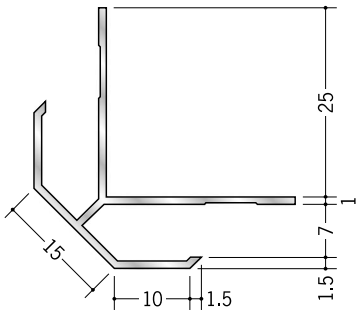

アルミ 出隅ジョイナー

15 **53131** アルミ DAM-715
2.73m/アルマイトシルバー

53010 アルミ DAM-9.5
2.73m/アルマイトシルバー

53134 アルミ DAM-1315
2.73m/アルマイトシルバー

53135 アルミ DAM-1515
2.73m/アルマイトシルバー

20 **53136** アルミ DAM-720
2.73m/アルマイトシルバー

53138 アルミ DAM-1020
2.73m/アルマイトシルバー

53011 アルミ DAM-1320
2.73m/アルマイトシルバー

53140 アルミ DAM-1520
2.73m/アルマイトシルバー