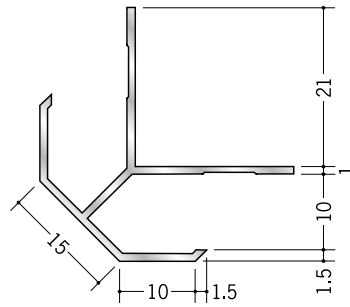

アルミ 出隅ジョイナー

15 **53131** アルミ DAM-715
2.73m/アルマイトシルバー

53010 アルミ DAM-9.5
2.73m/アルマイトシルバー

53134 アルミ DAM-1315
2.73m/アルマイトシルバー

53135 アルミ DAM-1515
2.73m/アルマイトシルバー

20 **53136** アルミ DAM-720
2.73m/アルマイトシルバー

53138 アルミ DAM-1020
2.73m/アルマイトシルバー

53011 アルミ DAM-1320
2.73m/アルマイトシルバー

53140 アルミ DAM-1520
2.73m/アルマイトシルバー