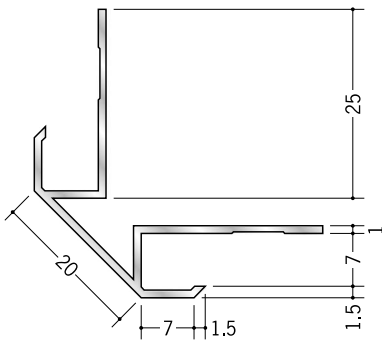

アルミ 出隅ジョイナー

15 **53131** アルミ DAM-715
2.73m/アルマイトシルバー

53010 アルミ DAM-9.5
2.73m/アルマイトシルバー

53134 アルミ DAM-1315
2.73m/アルマイトシルバー

53135 アルミ DAM-1515
2.73m/アルマイトシルバー

20 **53136** アルミ DAM-720
2.73m/アルマイトシルバー

53138 アルミ DAM-1020
2.73m/アルマイトシルバー

53011 アルミ DAM-1320
2.73m/アルマイトシルバー

53140 アルミ DAM-1520
2.73m/アルマイトシルバー