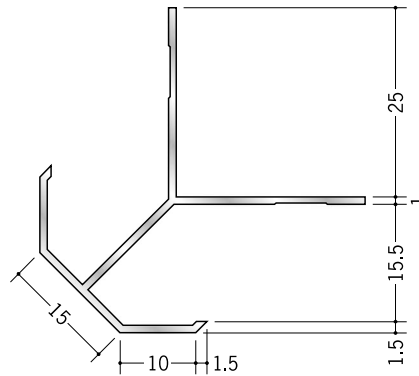

アルミ 出隅ジョイナー

15 **53131** アルミ DAM-715
2.73m/アルマイトシルバー

53010 アルミ DAM-9.5
2.73m/アルマイトシルバー

53134 アルミ DAM-1315
2.73m/アルマイトシルバー

53135 アルミ DAM-1515
2.73m/アルマイトシルバー

20 **53136** アルミ DAM-720
2.73m/アルマイトシルバー

53138 アルミ DAM-1020
2.73m/アルマイトシルバー

53011 アルミ DAM-1320
2.73m/アルマイトシルバー

53140 アルミ DAM-1520
2.73m/アルマイトシルバー