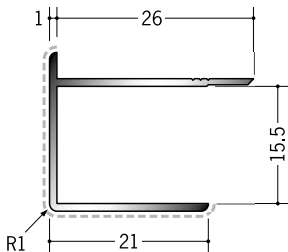

50124 アルミ8ADカラー
2.73m/ バニラホワイト
カスタムブラック

50125 アルミ9ADカラー
2.73m/ バニラホワイト
カスタムブラック

50126 アルミ10ADカラー
2.73m/ バニラホワイト
カスタムブラック

50127 アルミ12ADカラー
2.73m/ バニラホワイト
カスタムブラック

50128 アルミ15ADカラー
2.73m/ バニラホワイト
カスタムブラック

アクリル樹脂系の
焼付塗装です。