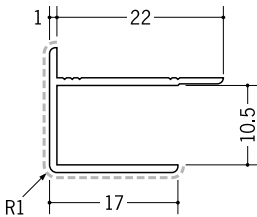

アルミ アクリルペイントジョイナー 出隅

50120 アルミ3ADカラー
2.73m/ バニラホワイト
マロンアイボリー
カスタムブラック
ネオステンカラー
ライトブロンズ
ダークブロンズ

50121 アルミ4ADカラー
2.73m/ バニラホワイト
カスタムブラック

50122 アルミ5ADカラー
2.73m/ バニラホワイト
カスタムブラック

50123 アルミ6ADカラー
2.73m/ バニラホワイト
マロンアイボリー
カスタムブラック
ネオステンカラー
ライトブロンズ
ダークブロンズ

50124 アルミ8ADカラー
2.73m/ バニラホワイト
カスタムブラック

50125 アルミ9ADカラー
2.73m/ バニラホワイト
カスタムブラック

50126 アルミ10ADカラー
2.73m/ バニラホワイト
カスタムブラック

50127 アルミ12ADカラー
2.73m/ バニラホワイト
カスタムブラック

50128 アルミ15ADカラー
2.73m/ バニラホワイト
カスタムブラック

アクリル樹脂系の
焼付塗装です。