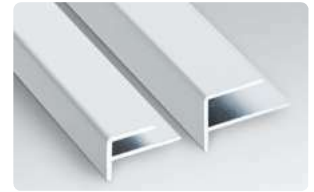

アルミ アクリルペイントジョイナー 出隅

50120 アルミ3ADカラー
2.73m/ バニラホワイト
マロンアイボリー
カスタムブラック
ネオステンカラー
ライトブロンズ
ダークブロンズ

50121 アルミ4ADカラー
2.73m/ バニラホワイト
カスタムブラック

50122 アルミ5ADカラー
2.73m/ バニラホワイト
カスタムブラック

50123 アルミ6ADカラー
2.73m/ バニラホワイト
マロンアイボリー
カスタムブラック
ネオステンカラー
ライトブロンズ
ダークブロンズ

50124 アルミ8ADカラー
2.73m/ バニラホワイト
カスタムブラック

50125 アルミ9ADカラー
2.73m/ バニラホワイト
カスタムブラック

50126 アルミ10ADカラー
2.73m/ バニラホワイト
カスタムブラック

50127 アルミ12ADカラー
2.73m/ バニラホワイト
カスタムブラック

50128 アルミ15ADカラー
2.73m/ バニラホワイト
カスタムブラック

アクリル樹脂系の
焼付塗装です。

----- 部分が塗装面です。

写真の色調は、
印刷の為実物とは
多少異なる場合が
あります。

バニラホワイト

マロンアイボリー
(3AD・6ADのみ)

カスタムブラック

ネオステンカラー
(3AD・6ADのみ)

ライトブロンズ
(3AD・6ADのみ)

ダークブロンズ
(3AD・6ADのみ)