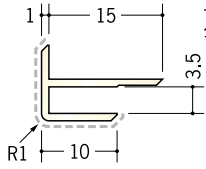

アルミ アクリルペイントジョイナー 出隅

50120 アルミ3ADカラー
2.73m/ バニラホワイト
マロンアイボリー
カスタムブラック
ネオステンカラー
ライトブロンズ
ダークブロンズ

50121 アルミ4ADカラー
2.73m/ バニラホワイト
カスタムブラック

50122 アルミ5ADカラー
2.73m/ バニラホワイト
カスタムブラック

50123 アルミ6ADカラー
2.73m/ バニラホワイト
マロンアイボリー
カスタムブラック
ネオステンカラー
ライトブロンズ
ダークブロンズ

50124 アルミ8ADカラー
2.73m/ バニラホワイト
カスタムブラック

50125 アルミ9ADカラー
2.73m/ バニラホワイト
カスタムブラック

50126 アルミ10ADカラー
2.73m/ バニラホワイト
カスタムブラック

50127 アルミ12ADカラー
2.73m/ バニラホワイト
カスタムブラック

50128 アルミ15ADカラー
2.73m/ バニラホワイト
カスタムブラック

アクリル樹脂系の
焼付塗装です。