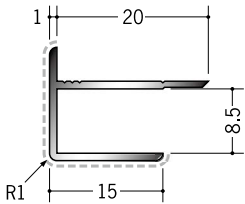

アルミ アクリルペイントジョイナー 出隅

50120 アルミ3ADカラー
2.73m/ バニラホワイト
マロンアイボリー
カスタムブラック
ネオステンカラー
ライトブロンズ
ダークブロンズ

50121 アルミ4ADカラー
2.73m/ バニラホワイト
カスタムブラック

50122 アルミ5ADカラー
2.73m/ バニラホワイト
カスタムブラック

50123 アルミ6ADカラー
2.73m/ バニラホワイト
マロンアイボリー
カスタムブラック
ネオステンカラー
ライトブロンズ
ダークブロンズ

50124 アルミ8ADカラー
2.73m/ バニラホワイト
カスタムブラック

50125 アルミ9ADカラー
2.73m/ バニラホワイト
カスタムブラック

50126 アルミ10ADカラー
2.73m/ バニラホワイト
カスタムブラック

50127 アルミ12ADカラー
2.73m/ バニラホワイト
カスタムブラック

50128 アルミ15ADカラー
2.73m/ バニラホワイト
カスタムブラック

アクリル樹脂系の
焼付塗装です。