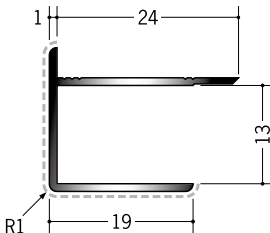

50124 アルミ8ADカラー
2.73m/ バニラホワイト
カスタムブラック

50125 アルミ9ADカラー
2.73m/ バニラホワイト
カスタムブラック

50126 アルミ10ADカラー
2.73m/ バニラホワイト
カスタムブラック

50127 アルミ12ADカラー
2.73m/ バニラホワイト
カスタムブラック

50128 アルミ15ADカラー
2.73m/ バニラホワイト
カスタムブラック

アクリル樹脂系の
焼付塗装です。