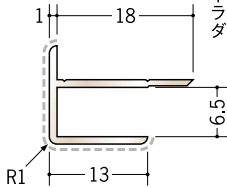

アルミ アクリルペイントジョイナー 出隅

50120 アルミ3ADカラー
2.73m/ バニラホワイト
マロンアイボリー
カスタムブラック
ネオステンカラー
ライトブロンズ
ダークブロンズ

50121 アルミ4ADカラー
2.73m/ バニラホワイト
カスタムブラック

50122 アルミ5ADカラー
2.73m/ バニラホワイト
カスタムブラック

50123 アルミ6ADカラー
2.73m/ バニラホワイト
マロンアイボリー
カスタムブラック
ネオステンカラー
ライトブロンズ
ダークブロンズ

50124 アルミ8ADカラー
2.73m/ バニラホワイト
カスタムブラック

50125 アルミ9ADカラー
2.73m/ バニラホワイト
カスタムブラック

50126 アルミ10ADカラー
2.73m/ バニラホワイト
カスタムブラック

50127 アルミ12ADカラー
2.73m/ バニラホワイト
カスタムブラック

50128 アルミ15ADカラー
2.73m/ バニラホワイト
カスタムブラック

アクリル樹脂系の
焼付塗装です。