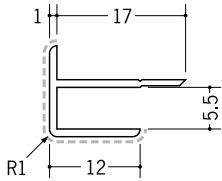

アルミ アクリルペイントジョイナー 出隅

50120 アルミ3ADカラー
2.73m/ バニラホワイト
マロンアイボリー
カスタムブラック
ネオステンカラー
ライトブロンズ
ダークブロンズ

50121 アルミ4ADカラー
2.73m/ バニラホワイト
カスタムブラック

50122 アルミ5ADカラー
2.73m/ バニラホワイト
カスタムブラック

50123 アルミ6ADカラー
2.73m/ バニラホワイト
マロンアイボリー
カスタムブラック
ネオステンカラー
ライトブロンズ
ダークブロンズ

50124 アルミ8ADカラー
2.73m/ バニラホワイト
カスタムブラック

50125 アルミ9ADカラー
2.73m/ バニラホワイト
カスタムブラック

50126 アルミ10ADカラー
2.73m/ バニラホワイト
カスタムブラック

50127 アルミ12ADカラー
2.73m/ バニラホワイト
カスタムブラック

50128 アルミ15ADカラー
2.73m/ バニラホワイト
カスタムブラック

アクリル樹脂系の
焼付塗装です。