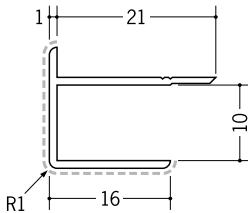

アルミ アクリルペイントジョイナー 出隅

50120 アルミ3ADカラー
2.73m/ バニラホワイト
マロンアイボリー
カスタムブラック
ネオステンカラー
ライトブロンズ
ダークブロンズ

50121 アルミ4ADカラー
2.73m/ バニラホワイト
カスタムブラック

50122 アルミ5ADカラー
2.73m/ バニラホワイト
カスタムブラック

50123 アルミ6ADカラー
2.73m/ バニラホワイト
マロンアイボリー
カスタムブラック
ネオステンカラー
ライトブロンズ
ダークブロンズ

50124 アルミ8ADカラー
2.73m/ バニラホワイト
カスタムブラック

50125 アルミ9ADカラー
2.73m/ バニラホワイト
カスタムブラック

50126 アルミ10ADカラー
2.73m/ バニラホワイト
カスタムブラック

50127 アルミ12ADカラー
2.73m/ バニラホワイト
カスタムブラック

50128 アルミ15ADカラー
2.73m/ バニラホワイト
カスタムブラック

アクリル樹脂系の
焼付塗装です。