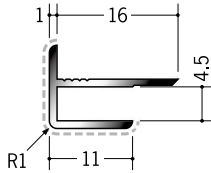

アルミ アクリルペイントジョイナー 出隅

50120 アルミ3ADカラー
2.73m/ バニラホワイト
マロンアイボリー
カスタムブラック
ネオステンカラー
ライトブロンズ
ダークブロンズ

50121 アルミ4ADカラー
2.73m/ バニラホワイト
カスタムブラック

50122 アルミ5ADカラー
2.73m/ バニラホワイト
カスタムブラック

50123 アルミ6ADカラー
2.73m/ バニラホワイト
マロンアイボリー
カスタムブラック
ネオステンカラー
ライトブロンズ
ダークブロンズ

50124 アルミ8ADカラー
2.73m/ バニラホワイト
カスタムブラック

50125 アルミ9ADカラー
2.73m/ バニラホワイト
カスタムブラック

50126 アルミ10ADカラー
2.73m/ バニラホワイト
カスタムブラック

50127 アルミ12ADカラー
2.73m/ バニラホワイト
カスタムブラック

50128 アルミ15ADカラー
2.73m/ バニラホワイト
カスタムブラック

アクリル樹脂系の
焼付塗装です。