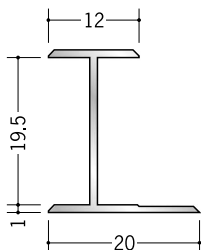

54056

アルミ 6.5HS
1.82m / アルマイトシルバー
2.42m / アルマイトシルバー
2.73m / アルマイトシルバー

54057

アルミ 7.5HS
1.82m / アルマイトシルバー
2.73m / アルマイトシルバー

54058

アルミ 8.5HS
1.82m / アルマイトシルバー
2.73m / アルマイトシルバー

54059

アルミ 9.5HS
1.82m / アルマイトシルバー
2.73m / アルマイトシルバー

54060

アルミ 10.5HS
1.82m / アルマイトシルバー
2.73m / アルマイトシルバー

54061

アルミ 11.5HS
1.82m / アルマイトシルバー
2.73m / アルマイトシルバー

54062

アルミ 12.5HS
1.82m / アルマイトシルバー
2.73m / アルマイトシルバー

54063

アルミ 15.5HS
1.82m / アルマイトシルバー
2.73m / アルマイトシルバー

54066

アルミ 16.5HS
1.82m / アルマイトシルバー
2.73m / アルマイトシルバー

54065

アルミ 19.5HS
1.82m / アルマイトシルバー
2.73m / アルマイトシルバー

54064

アルミ 21.5HS
1.82m / アルマイトシルバー
2.73m / アルマイトシルバー

54067

アルミ 23HS
1.82m / アルマイトシルバー
2.73m / アルマイトシルバー

定尺が2種類
(1.82mと2.73m)
あります。

3.5HS、4.5HS、
5.5HS、6.5HSは、
2.42mもあります。