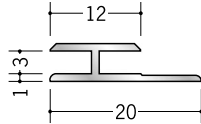

アルミ H型ジョイナー

54047

アルミ 1.5HS
1.82m / アルマイトシルバー
2.73m / アルマイトシルバー

54052

アルミ 2.5HS
1.82m / アルマイトシルバー
2.73m / アルマイトシルバー

54051

アルミ 3HS
1.82m / アルマイトシルバー
2.73m / アルマイトシルバー

54053

アルミ 3.5HS
1.82m / アルマイトシルバー
2.42m / アルマイトシルバー
2.73m / アルマイトシルバー

54036

アルミ 4ゼロHS
1.82m / アルマイトシルバー
2.73m / アルマイトシルバー

54054

アルミ 4.5HS
1.82m / アルマイトシルバー
2.42m / アルマイトシルバー
2.73m / アルマイトシルバー

54055

アルミ 5.5HS
1.82m / アルマイトシルバー
2.42m / アルマイトシルバー
2.73m / アルマイトシルバー

54056

アルミ 6.5HS
1.82m / アルマイトシルバー
2.42m / アルマイトシルバー
2.73m / アルマイトシルバー

54057

アルミ 7.5HS
1.82m / アルマイトシルバー
2.73m / アルマイトシルバー

54058

アルミ 8.5HS
1.82m / アルマイトシルバー
2.73m / アルマイトシルバー

54059

アルミ 9.5HS
1.82m / アルマイトシルバー
2.73m / アルマイトシルバー

定尺が2種類
(1.82mと2.73m)
あります。

3.5HS、4.5HS、
5.5HS、6.5HSは、
2.42mもあります。