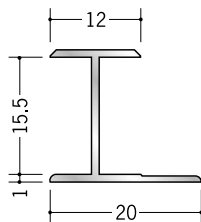

54056

アルミ 6.5HS
1.82m / アルマイトシルバー
2.42m / アルマイトシルバー
2.73m / アルマイトシルバー

54057

アルミ 7.5HS
1.82m / アルマイトシルバー
2.73m / アルマイトシルバー

54058

アルミ 8.5HS
1.82m / アルマイトシルバー
2.73m / アルマイトシルバー

54059

アルミ 9.5HS
1.82m / アルマイトシルバー
2.73m / アルマイトシルバー

54060

アルミ 10.5HS
1.82m / アルマイトシルバー
2.73m / アルマイトシルバー

54061

アルミ 11.5HS
1.82m / アルマイトシルバー
2.73m / アルマイトシルバー

54062

アルミ 12.5HS
1.82m / アルマイトシルバー
2.73m / アルマイトシルバー

54063

アルミ 15.5HS
1.82m / アルマイトシルバー
2.73m / アルマイトシルバー

54066

アルミ 16.5HS
1.82m / アルマイトシルバー
2.73m / アルマイトシルバー

54065

アルミ 19.5HS
1.82m / アルマイトシルバー
2.73m / アルマイトシルバー

54064

アルミ 21.5HS
1.82m / アルマイトシルバー
2.73m / アルマイトシルバー

54067

アルミ 23HS
1.82m / アルマイトシルバー
2.73m / アルマイトシルバー

定尺が2種類
(1.82mと2.73m)
あります。

3.5HS、4.5HS、
5.5HS、6.5HSは、
2.42mもあります。