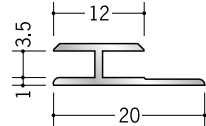

アルミ H型ジョイナー

54047

アルミ 1.5HS
1.82m / アルマイトシルバー
2.73m / アルマイトシルバー

54052

アルミ 2.5HS
1.82m / アルマイトシルバー
2.73m / アルマイトシルバー

54051

アルミ 3HS
1.82m / アルマイトシルバー
2.73m / アルマイトシルバー

54053

アルミ 3.5HS
1.82m / アルマイトシルバー
2.42m / アルマイトシルバー
2.73m / アルマイトシルバー

54036

アルミ 4ゼロHS
1.82m / アルマイトシルバー
2.73m / アルマイトシルバー

54054

アルミ 4.5HS
1.82m / アルマイトシルバー
2.42m / アルマイトシルバー
2.73m / アルマイトシルバー

54055

アルミ 5.5HS
1.82m / アルマイトシルバー
2.42m / アルマイトシルバー
2.73m / アルマイトシルバー

54056

アルミ 6.5HS
1.82m / アルマイトシルバー
2.42m / アルマイトシルバー
2.73m / アルマイトシルバー

54057

アルミ 7.5HS
1.82m / アルマイトシルバー
2.73m / アルマイトシルバー

54058

アルミ 8.5HS
1.82m / アルマイトシルバー
2.73m / アルマイトシルバー

54059

アルミ 9.5HS
1.82m / アルマイトシルバー
2.73m / アルマイトシルバー

定尺が2種類
(1.82mと2.73m)
あります。

3.5HS、4.5HS、
5.5HS、6.5HSは、
2.42mもあります。