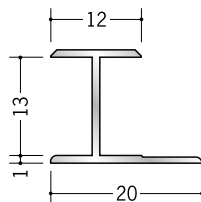

54056

アルミ 6.5HS
1.82m / アルマイトシルバー
2.42m / アルマイトシルバー
2.73m / アルマイトシルバー

54057

アルミ 7.5HS
1.82m / アルマイトシルバー
2.73m / アルマイトシルバー

54058

アルミ 8.5HS
1.82m / アルマイトシルバー
2.73m / アルマイトシルバー

54059

アルミ 9.5HS
1.82m / アルマイトシルバー
2.73m / アルマイトシルバー

54060

アルミ 10.5HS
1.82m / アルマイトシルバー
2.73m / アルマイトシルバー

54061

アルミ 11.5HS
1.82m / アルマイトシルバー
2.73m / アルマイトシルバー

54062

アルミ 12.5HS
1.82m / アルマイトシルバー
2.73m / アルマイトシルバー

54063

アルミ 15.5HS
1.82m / アルマイトシルバー
2.73m / アルマイトシルバー

54066

アルミ 16.5HS
1.82m / アルマイトシルバー
2.73m / アルマイトシルバー

54065

アルミ 19.5HS
1.82m / アルマイトシルバー
2.73m / アルマイトシルバー

54064

アルミ 21.5HS
1.82m / アルマイトシルバー
2.73m / アルマイトシルバー

54067

アルミ 23HS
1.82m / アルマイトシルバー
2.73m / アルマイトシルバー

定尺が2種類
(1.82mと2.73m)
あります。

3.5HS、4.5HS、
5.5HS、6.5HSは、
2.42mもあります。