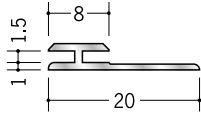

アルミ H型ジョイナー

54047

アルミ 1.5HS
1.82m / アルマイトシルバー
2.73m / アルマイトシルバー

54052

アルミ 2.5HS
1.82m / アルマイトシルバー
2.73m / アルマイトシルバー

54051

アルミ 3HS
1.82m / アルマイトシルバー
2.73m / アルマイトシルバー

54053

アルミ 3.5HS
1.82m / アルマイトシルバー
2.42m / アルマイトシルバー
2.73m / アルマイトシルバー

54036

アルミ 4ゼロHS
1.82m / アルマイトシルバー
2.73m / アルマイトシルバー

54054

アルミ 4.5HS
1.82m / アルマイトシルバー
2.42m / アルマイトシルバー
2.73m / アルマイトシルバー

54055

アルミ 5.5HS
1.82m / アルマイトシルバー
2.42m / アルマイトシルバー
2.73m / アルマイトシルバー

54056

アルミ 6.5HS
1.82m / アルマイトシルバー
2.42m / アルマイトシルバー
2.73m / アルマイトシルバー

54057

アルミ 7.5HS
1.82m / アルマイトシルバー
2.73m / アルマイトシルバー

54058

アルミ 8.5HS
1.82m / アルマイトシルバー
2.73m / アルマイトシルバー

54059

アルミ 9.5HS
1.82m / アルマイトシルバー
2.73m / アルマイトシルバー

定尺が2種類
(1.82mと2.73m)
あります。

3.5HS、4.5HS、
5.5HS、6.5HSは、
2.42mもあります。