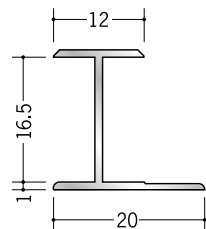

54056

アルミ 6.5HS
1.82m / アルマイトシルバー
2.42m / アルマイトシルバー
2.73m / アルマイトシルバー

54057

アルミ 7.5HS
1.82m / アルマイトシルバー
2.73m / アルマイトシルバー

54058

アルミ 8.5HS
1.82m / アルマイトシルバー
2.73m / アルマイトシルバー

54059

アルミ 9.5HS
1.82m / アルマイトシルバー
2.73m / アルマイトシルバー

54060

アルミ 10.5HS
1.82m / アルマイトシルバー
2.73m / アルマイトシルバー

54061

アルミ 11.5HS
1.82m / アルマイトシルバー
2.73m / アルマイトシルバー

54062

アルミ 12.5HS
1.82m / アルマイトシルバー
2.73m / アルマイトシルバー

54063

アルミ 15.5HS
1.82m / アルマイトシルバー
2.73m / アルマイトシルバー

54066

アルミ 16.5HS
1.82m / アルマイトシルバー
2.73m / アルマイトシルバー

54065

アルミ 19.5HS
1.82m / アルマイトシルバー
2.73m / アルマイトシルバー

54064

アルミ 21.5HS
1.82m / アルマイトシルバー
2.73m / アルマイトシルバー

54067

アルミ 23HS
1.82m / アルマイトシルバー
2.73m / アルマイトシルバー

定尺が2種類
(1.82mと2.73m)
あります。

3.5HS、4.5HS、
5.5HS、6.5HSは、
2.42mもあります。