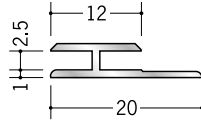

アルミ H型ジョイナー

54047

アルミ 1.5HS
1.82m / アルマイトシルバー
2.73m / アルマイトシルバー

54052

アルミ 2.5HS
1.82m / アルマイトシルバー
2.73m / アルマイトシルバー

54051

アルミ 3HS
1.82m / アルマイトシルバー
2.73m / アルマイトシルバー

54053

アルミ 3.5HS
1.82m / アルマイトシルバー
2.42m / アルマイトシルバー
2.73m / アルマイトシルバー

54036

アルミ 4ゼロHS
1.82m / アルマイトシルバー
2.73m / アルマイトシルバー

54054

アルミ 4.5HS
1.82m / アルマイトシルバー
2.42m / アルマイトシルバー
2.73m / アルマイトシルバー

54055

アルミ 5.5HS
1.82m / アルマイトシルバー
2.42m / アルマイトシルバー
2.73m / アルマイトシルバー

54056

アルミ 6.5HS
1.82m / アルマイトシルバー
2.42m / アルマイトシルバー
2.73m / アルマイトシルバー

54057

アルミ 7.5HS
1.82m / アルマイトシルバー
2.73m / アルマイトシルバー

54058

アルミ 8.5HS
1.82m / アルマイトシルバー
2.73m / アルマイトシルバー

54059

アルミ 9.5HS
1.82m / アルマイトシルバー
2.73m / アルマイトシルバー

定尺が2種類
(1.82mと2.73m)
あります。

3.5HS、4.5HS、
5.5HS、6.5HSは、
2.42mもあります。