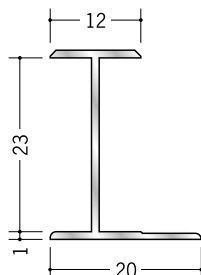

54056

アルミ 6.5HS
1.82m / アルマイトシルバー
2.42m / アルマイトシルバー
2.73m / アルマイトシルバー

54057

アルミ 7.5HS
1.82m / アルマイトシルバー
2.73m / アルマイトシルバー

54058

アルミ 8.5HS
1.82m / アルマイトシルバー
2.73m / アルマイトシルバー

54059

アルミ 9.5HS
1.82m / アルマイトシルバー
2.73m / アルマイトシルバー

54060

アルミ 10.5HS
1.82m / アルマイトシルバー
2.73m / アルマイトシルバー

54061

アルミ 11.5HS
1.82m / アルマイトシルバー
2.73m / アルマイトシルバー

54062

アルミ 12.5HS
1.82m / アルマイトシルバー
2.73m / アルマイトシルバー

54063

アルミ 15.5HS
1.82m / アルマイトシルバー
2.73m / アルマイトシルバー

54066

アルミ 16.5HS
1.82m / アルマイトシルバー
2.73m / アルマイトシルバー

54065

アルミ 19.5HS
1.82m / アルマイトシルバー
2.73m / アルマイトシルバー

54064

アルミ 21.5HS
1.82m / アルマイトシルバー
2.73m / アルマイトシルバー

54067

アルミ 23HS
1.82m / アルマイトシルバー
2.73m / アルマイトシルバー

定尺が2種類
(1.82mと2.73m)
あります。

3.5HS、4.5HS、
5.5HS、6.5HSは、
2.42mもあります。