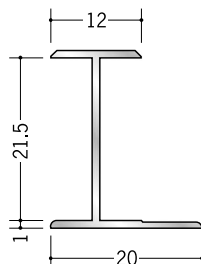

54056

アルミ 6.5HS
1.82m / アルマイトシルバー
2.42m / アルマイトシルバー
2.73m / アルマイトシルバー

54057

アルミ 7.5HS
1.82m / アルマイトシルバー
2.73m / アルマイトシルバー

54058

アルミ 8.5HS
1.82m / アルマイトシルバー
2.73m / アルマイトシルバー

54059

アルミ 9.5HS
1.82m / アルマイトシルバー
2.73m / アルマイトシルバー

54060

アルミ 10.5HS
1.82m / アルマイトシルバー
2.73m / アルマイトシルバー

54061

アルミ 11.5HS
1.82m / アルマイトシルバー
2.73m / アルマイトシルバー

54062

アルミ 12.5HS
1.82m / アルマイトシルバー
2.73m / アルマイトシルバー

54063

アルミ 15.5HS
1.82m / アルマイトシルバー
2.73m / アルマイトシルバー

54066

アルミ 16.5HS
1.82m / アルマイトシルバー
2.73m / アルマイトシルバー

54065

アルミ 19.5HS
1.82m / アルマイトシルバー
2.73m / アルマイトシルバー

54064

アルミ 21.5HS
1.82m / アルマイトシルバー
2.73m / アルマイトシルバー

54067

アルミ 23HS
1.82m / アルマイトシルバー
2.73m / アルマイトシルバー

定尺が2種類
(1.82mと2.73m)
あります。

3.5HS、4.5HS、
5.5HS、6.5HSは、
2.42mもあります。