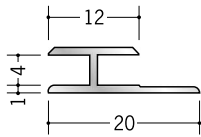

アルミ H型ジョイナー

54047

アルミ 1.5HS
1.82m / アルマイトシルバー
2.73m / アルマイトシルバー

54052

アルミ 2.5HS
1.82m / アルマイトシルバー
2.73m / アルマイトシルバー

54051

アルミ 3HS
1.82m / アルマイトシルバー
2.73m / アルマイトシルバー

54053

アルミ 3.5HS
1.82m / アルマイトシルバー
2.42m / アルマイトシルバー
2.73m / アルマイトシルバー

54036

アルミ 4ゼロHS
1.82m / アルマイトシルバー
2.73m / アルマイトシルバー

54054

アルミ 4.5HS
1.82m / アルマイトシルバー
2.42m / アルマイトシルバー
2.73m / アルマイトシルバー

54055

アルミ 5.5HS
1.82m / アルマイトシルバー
2.42m / アルマイトシルバー
2.73m / アルマイトシルバー

54056

アルミ 6.5HS
1.82m / アルマイトシルバー
2.42m / アルマイトシルバー
2.73m / アルマイトシルバー

54057

アルミ 7.5HS
1.82m / アルマイトシルバー
2.73m / アルマイトシルバー

54058

アルミ 8.5HS
1.82m / アルマイトシルバー
2.73m / アルマイトシルバー

54059

アルミ 9.5HS
1.82m / アルマイトシルバー
2.73m / アルマイトシルバー

定尺が2種類
(1.82mと2.73m)
あります。

3.5HS、4.5HS、
5.5HS、6.5HSは、
2.42mもあります。