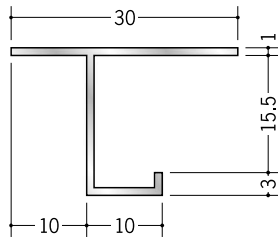

1. **52054** アルミ CS-1012
   3m
   アルマイトシルバー
2. **52256** アルミ CS-1015
   3m
   アルマイトシルバー