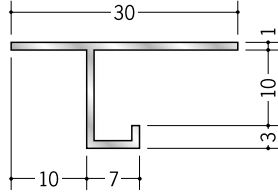

アルミ 目透かし型見切縁

- 10** **54001** アルミ CSM-7
3m
アルマイトシルバー
- 54002** アルミ CSM-10
3m
アルマイトシルバー
- 54003** アルミ CSM-13
3m
アルマイトシルバー
- 54004** アルミ CSM-15
3m
アルマイトシルバー

- 52255** アルミ CS-1005
3m
アルマイトシルバー
- 52051** アルミ CS-1006
3m
アルマイトシルバー
- 52052** アルミ CS-1008
3m
アルマイトシルバー

- 53225** アルミ CS-岩綿9
3m
アルマイトシルバー
- 52053** アルミ CS-1009
3m
アルマイトシルバー
- 53226** アルミ CS-岩綿12
3m
アルマイトシルバー

- 52054** アルミ CS-1012
3m
アルマイトシルバー
- 52256** アルミ CS-1015
3m
アルマイトシルバー

- 52151** アルミ B型1006
3m/アルマイトシルバー
- 52153** アルミ B型1009
3m/アルマイトシルバー
- 52154** アルミ B型1012
3m/アルマイトシルバー