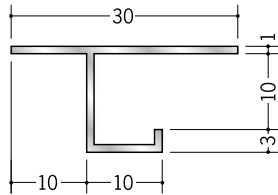

1. **53225** アルミ CS-岩綿9
   3m
   アルマイトシルバー
2. **52053** アルミ CS-1009
   3m
   アルマイトシルバー
3. **53226** アルミ CS-岩綿12
   3m
   アルマイトシルバー