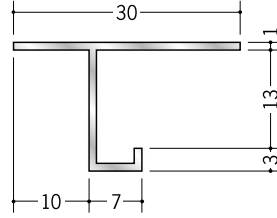

アルミ 目透かし型見切縁

- 10** **54001** アルミ CSM-7
3m
アルマイトシルバー
- 54002** アルミ CSM-10
3m
アルマイトシルバー
- 54003** アルミ CSM-13
3m
アルマイトシルバー
- 54004** アルミ CSM-15
3m
アルマイトシルバー

- 52255** アルミ CS-1005
3m
アルマイトシルバー
- 52051** アルミ CS-1006
3m
アルマイトシルバー
- 52052** アルミ CS-1008
3m
アルマイトシルバー

- 53225** アルミ CS-岩綿9
3m
アルマイトシルバー
- 52053** アルミ CS-1009
3m
アルマイトシルバー
- 53226** アルミ CS-岩綿12
3m
アルマイトシルバー

- 52054** アルミ CS-1012
3m
アルマイトシルバー
- 52256** アルミ CS-1015
3m
アルマイトシルバー

- 52151** アルミ B型1006
3m/アルマイトシルバー
- 52153** アルミ B型1009
3m/アルマイトシルバー
- 52154** アルミ B型1012
3m/アルマイトシルバー