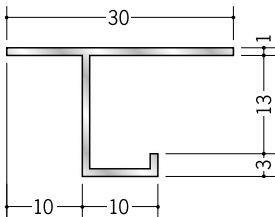

アルミ 目透かし型見切縁

- 10** **54001** アルミ CSM-7
3m
アルマイトシルバー
- 54002** アルミ CSM-10
3m
アルマイトシルバー
- 54003** アルミ CSM-13
3m
アルマイトシルバー
- 54004** アルミ CSM-15
3m
アルマイトシルバー

- 52255** アルミ CS-1005
3m
アルマイトシルバー
- 52051** アルミ CS-1006
3m
アルマイトシルバー
- 52052** アルミ CS-1008
3m
アルマイトシルバー

- 53225** アルミ CS-岩綿9
3m
アルマイトシルバー
- 52053** アルミ CS-1009
3m
アルマイトシルバー
- 53226** アルミ CS-岩綿12
3m
アルマイトシルバー

- 52054** アルミ CS-1012
3m
アルマイトシルバー
- 52256** アルミ CS-1015
3m
アルマイトシルバー

- 52151** アルミ B型1006
3m/アルマイトシルバー
- 52153** アルミ B型1009
3m/アルマイトシルバー
- 52154** アルミ B型1012
3m/アルマイトシルバー