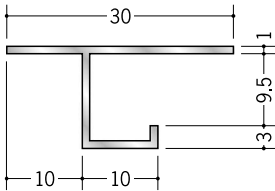

1. **53225** アルミ CS-岩綿9
   3m
   アルマイトシルバー
2. **52053** アルミ CS-1009
   3m
   アルマイトシルバー
3. **53226** アルミ CS-岩綿12
   3m
   アルマイトシルバー