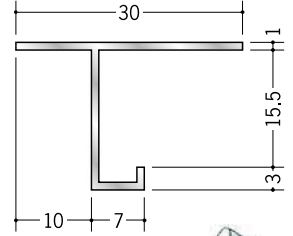

アルミ 目透かし型見切縁

- 10** **54001** アルミ CSM-7
3m
アルマイトシルバー
- 54002** アルミ CSM-10
3m
アルマイトシルバー
- 54003** アルミ CSM-13
3m
アルマイトシルバー
- 54004** アルミ CSM-15
3m
アルマイトシルバー

- 52255** アルミ CS-1005
3m
アルマイトシルバー
- 52051** アルミ CS-1006
3m
アルマイトシルバー
- 52052** アルミ CS-1008
3m
アルマイトシルバー

- 53225** アルミ CS-岩綿9
3m
アルマイトシルバー
- 52053** アルミ CS-1009
3m
アルマイトシルバー
- 53226** アルミ CS-岩綿12
3m
アルマイトシルバー

- 52054** アルミ CS-1012
3m
アルマイトシルバー
- 52256** アルミ CS-1015
3m
アルマイトシルバー

- 52151** アルミ B型1006
3m/アルマイトシルバー
- 52153** アルミ B型1009
3m/アルマイトシルバー
- 52154** アルミ B型1012
3m/アルマイトシルバー