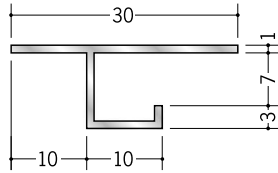

アルミ 目透かし型見切縁

- 10** **54001** アルミ CSM-7
3m
アルマイトシルバー
- 54002** アルミ CSM-10
3m
アルマイトシルバー
- 54003** アルミ CSM-13
3m
アルマイトシルバー
- 54004** アルミ CSM-15
3m
アルマイトシルバー

- 52255** アルミ CS-1005
3m
アルマイトシルバー
- 52051** アルミ CS-1006
3m
アルマイトシルバー
- 52052** アルミ CS-1008
3m
アルマイトシルバー