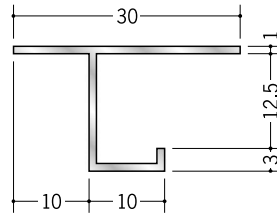

1. **53225** アルミ CS-岩綿9
   3m
   アルマイトシルバー
2. **52053** アルミ CS-1009
   3m
   アルマイトシルバー
3. **53226** アルミ CS-岩綿12
   3m
   アルマイトシルバー