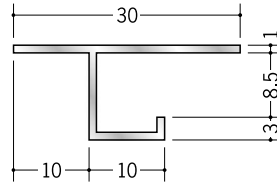

アルミ 目透かし型見切縁

- 10** **54001** アルミ CSM-7
3m
アルマイトシルバー
- 54002** アルミ CSM-10
3m
アルマイトシルバー
- 54003** アルミ CSM-13
3m
アルマイトシルバー
- 54004** アルミ CSM-15
3m
アルマイトシルバー

- 52255** アルミ CS-1005
3m
アルマイトシルバー
- 52051** アルミ CS-1006
3m
アルマイトシルバー
- 52052** アルミ CS-1008
3m
アルマイトシルバー