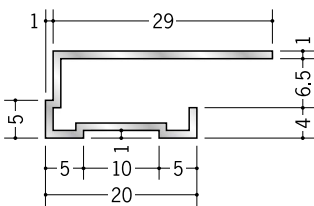

アルミ コ型見切縁

53031 アルミ ALA-6
3m/アルマイトシルバー

53033 アルミ ALA-9
3m/アルマイトシルバー

53034 アルミ ALA-12
3m/アルマイトシルバー

52290 アルミ STA-6
3m/アルマイトシルバー

52292 アルミ STA-9
3m/アルマイトシルバー

52293 アルミ STA-12
3m/アルマイトシルバー

52294 アルミ STA-15
3m/アルマイトシルバー

52271 アルミ TLA-6
3m/アルマイトシルバー

52273 アルミ TLA-9
3m/アルマイトシルバー

52274 アルミ TLA-12
3m/アルマイトシルバー

52275 アルミ TLA-15
3m/アルマイトシルバー