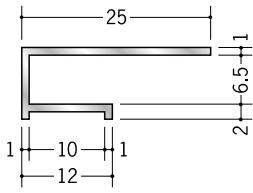

アルミ コ型見切縁

53031 アルミ ALA-6
3m/アルマイトシルバー

53033 アルミ ALA-9
3m/アルマイトシルバー

53034 アルミ ALA-12
3m/アルマイトシルバー

52290 アルミ STA-6
3m/アルマイトシルバー

52292 アルミ STA-9
3m/アルマイトシルバー

52293 アルミ STA-12
3m/アルマイトシルバー

52294 アルミ STA-15
3m/アルマイトシルバー

52271 アルミ TLA-6
3m/アルマイトシルバー

52273 アルミ TLA-9
3m/アルマイトシルバー

52274 アルミ TLA-12
3m/アルマイトシルバー

52275 アルミ TLA-15
3m/アルマイトシルバー