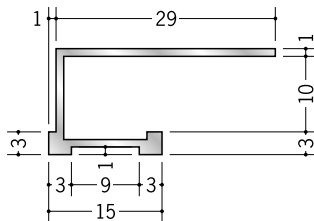

アルミ コ型見切縁

53031 アルミ ALA-6
3m/アルマイトシルバー

53033 アルミ ALA-9
3m/アルマイトシルバー

53034 アルミ ALA-12
3m/アルマイトシルバー

52290 アルミ STA-6
3m/アルマイトシルバー

52292 アルミ STA-9
3m/アルマイトシルバー

52293 アルミ STA-12
3m/アルマイトシルバー

52294 アルミ STA-15
3m/アルマイトシルバー

52271 アルミ TLA-6
3m/アルマイトシルバー

52273 アルミ TLA-9
3m/アルマイトシルバー

52274 アルミ TLA-12
3m/アルマイトシルバー

52275 アルミ TLA-15
3m/アルマイトシルバー