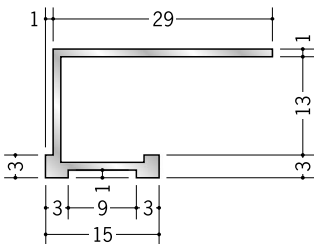

アルミ コ型見切縁

53031 アルミ ALA-6
3m/アルマイトシルバー

53033 アルミ ALA-9
3m/アルマイトシルバー

53034 アルミ ALA-12
3m/アルマイトシルバー

52290 アルミ STA-6
3m/アルマイトシルバー

52292 アルミ STA-9
3m/アルマイトシルバー

52293 アルミ STA-12
3m/アルマイトシルバー

52294 アルミ STA-15
3m/アルマイトシルバー

52271 アルミ TLA-6
3m/アルマイトシルバー

52273 アルミ TLA-9
3m/アルマイトシルバー

52274 アルミ TLA-12
3m/アルマイトシルバー

52275 アルミ TLA-15
3m/アルマイトシルバー