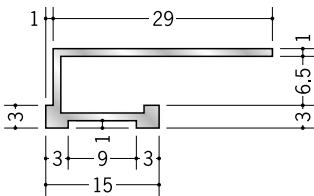

アルミ コ型見切縁

53031 アルミ ALA-6
3m/アルマイトシルバー

53033 アルミ ALA-9
3m/アルマイトシルバー

53034 アルミ ALA-12
3m/アルマイトシルバー

52290 アルミ STA-6
3m/アルマイトシルバー

52292 アルミ STA-9
3m/アルマイトシルバー

52293 アルミ STA-12
3m/アルマイトシルバー

52294 アルミ STA-15
3m/アルマイトシルバー

52271 アルミ TLA-6
3m/アルマイトシルバー

52273 アルミ TLA-9
3m/アルマイトシルバー

52274 アルミ TLA-12
3m/アルマイトシルバー

52275 アルミ TLA-15
3m/アルマイトシルバー