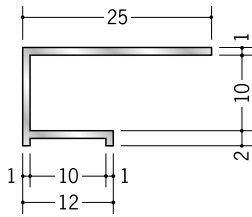

アルミ コ型見切縁

53031 アルミ ALA-6
3m/アルマイトシルバー

53033 アルミ ALA-9
3m/アルマイトシルバー

53034 アルミ ALA-12
3m/アルマイトシルバー

52290 アルミ STA-6
3m/アルマイトシルバー

52292 アルミ STA-9
3m/アルマイトシルバー

52293 アルミ STA-12
3m/アルマイトシルバー

52294 アルミ STA-15
3m/アルマイトシルバー

52271 アルミ TLA-6
3m/アルマイトシルバー

52273 アルミ TLA-9
3m/アルマイトシルバー

52274 アルミ TLA-12
3m/アルマイトシルバー

52275 アルミ TLA-15
3m/アルマイトシルバー