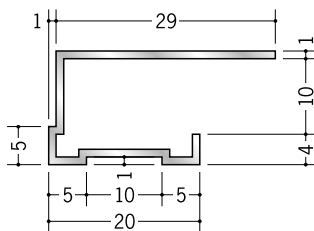

アルミ コ型見切縁

53031 アルミ ALA-6
3m/アルマイトシルバー

53033 アルミ ALA-9
3m/アルマイトシルバー

53034 アルミ ALA-12
3m/アルマイトシルバー

52290 アルミ STA-6
3m/アルマイトシルバー

52292 アルミ STA-9
3m/アルマイトシルバー

52293 アルミ STA-12
3m/アルマイトシルバー

52294 アルミ STA-15
3m/アルマイトシルバー

52271 アルミ TLA-6
3m/アルマイトシルバー

52273 アルミ TLA-9
3m/アルマイトシルバー

52274 アルミ TLA-12
3m/アルマイトシルバー

52275 アルミ TLA-15
3m/アルマイトシルバー