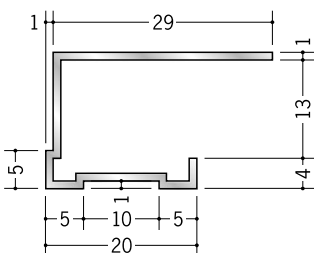

アルミ コ型見切縁

53031 アルミ ALA-6
3m/アルマイトシルバー

53033 アルミ ALA-9
3m/アルマイトシルバー

53034 アルミ ALA-12
3m/アルマイトシルバー

52290 アルミ STA-6
3m/アルマイトシルバー

52292 アルミ STA-9
3m/アルマイトシルバー

52293 アルミ STA-12
3m/アルマイトシルバー

52294 アルミ STA-15
3m/アルマイトシルバー

52271 アルミ TLA-6
3m/アルマイトシルバー

52273 アルミ TLA-9
3m/アルマイトシルバー

52274 アルミ TLA-12
3m/アルマイトシルバー

52275 アルミ TLA-15
3m/アルマイトシルバー