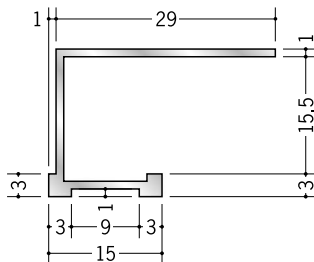

アルミ コ型見切縁

53031 アルミ ALA-6
3m/アルマイトシルバー

53033 アルミ ALA-9
3m/アルマイトシルバー

53034 アルミ ALA-12
3m/アルマイトシルバー

52290 アルミ STA-6
3m/アルマイトシルバー

52292 アルミ STA-9
3m/アルマイトシルバー

52293 アルミ STA-12
3m/アルマイトシルバー

52294 アルミ STA-15
3m/アルマイトシルバー

52271 アルミ TLA-6
3m/アルマイトシルバー

52273 アルミ TLA-9
3m/アルマイトシルバー

52274 アルミ TLA-12
3m/アルマイトシルバー

52275 アルミ TLA-15
3m/アルマイトシルバー