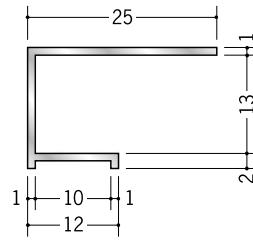

アルミ コ型見切縁

53031 アルミ ALA-6
3m/アルマイトシルバー

53033 アルミ ALA-9
3m/アルマイトシルバー

53034 アルミ ALA-12
3m/アルマイトシルバー

52290 アルミ STA-6
3m/アルマイトシルバー

52292 アルミ STA-9
3m/アルマイトシルバー

52293 アルミ STA-12
3m/アルマイトシルバー

52294 アルミ STA-15
3m/アルマイトシルバー

52271 アルミ TLA-6
3m/アルマイトシルバー

52273 アルミ TLA-9
3m/アルマイトシルバー

52274 アルミ TLA-12
3m/アルマイトシルバー

52275 アルミ TLA-15
3m/アルマイトシルバー