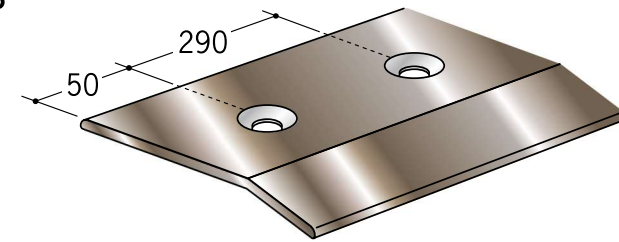

床部材・床金具

61503

アルミゆか押さえ 35
3m / アルマイトシルバー

61504

アルミゆか押さえ 35 穴あき
3m / アルマイトシルバー

61552

アルミゆか押さえ 35 WA
3m / ホワイトアルマイト

61547

アルミゆか押さえ 35 穴あき WA
3m / ホワイトアルマイト

61507

アルミゆか押さえ 35 DB
3m / 電解ダークブロンズ

61508

アルミゆか押さえ 35 穴あき DB
3m / 電解ダークブロンズ

61546

アルミゆか押さえ 35 BL
3m / 電解ブラック

61548