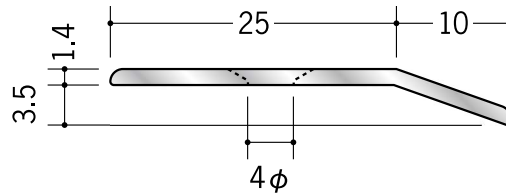

床部材・床金具

61503

アルミゆか押さえ 35
3m / アルマイトシルバー

61504

アルミゆか押さえ 35 穴あき
3m / アルマイトシルバー

61552

アルミゆか押さえ 35 WA
3m / ホワイトアルマイト

61547

アルミゆか押さえ 35 穴あき WA
3m / ホワイトアルマイト

61507

アルミゆか押さえ 35 DB
3m / 電解ダークブロンズ

61508

アルミゆか押さえ 35 穴あき DB
3m / 電解ダークブロンズ

61546

アルミゆか押さえ 35 BL
3m / 電解ブラック

61548