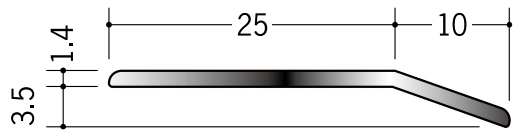

アルミゆか押さえ 35 穴あき WA
3m / ホワイトアルマイト

61507

アルミゆか押さえ 35 DB
3m / 電解ダークブロンズ

61508

アルミゆか押さえ 35 穴あき DB
3m / 電解ダークブロンズ

61546

アルミゆか押さえ 35 BL
3m / 電解ブラック

61548