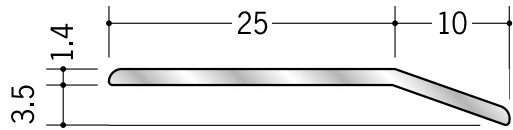

床部材・床金具

61503

アルミゆか押さえ 35
3m / アルマイトシルバー

61504

アルミゆか押さえ 35 穴あき
3m / アルマイトシルバー

61552

アルミゆか押さえ 35 WA
3m / ホワイトアルマイト

61547