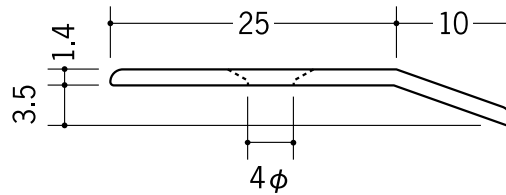

床部材・床金具

61503

アルミゆか押さえ 35
3m / アルマイトシルバー

61504

アルミゆか押さえ 35 穴あき
3m / アルマイトシルバー

61552

アルミゆか押さえ 35 WA
3m / ホワイトアルマイト

61547

アルミゆか押さえ 35 穴あき WA
3m / ホワイトアルマイト

61507

アルミゆか押さえ 35 DB
3m / 電解ダークブロンズ

61508

アルミゆか押さえ 35 穴あき DB
3m / 電解ダークブロンズ

61546

アルミゆか押さえ 35 BL
3m / 電解ブラック

61548