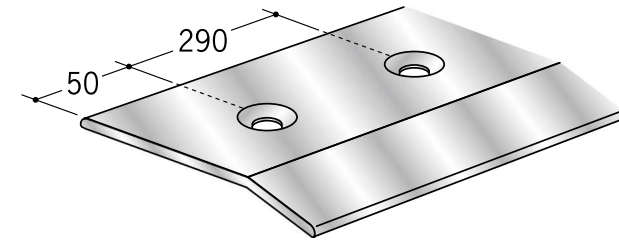

床部材・床金具

61503

アルミゆか押さえ 35
3m / アルマイトシルバー

61504

アルミゆか押さえ 35 穴あき
3m / アルマイトシルバー

61552

アルミゆか押さえ 35 WA
3m / ホワイトアルマイト

61547

アルミゆか押さえ 35 穴あき WA
3m / ホワイトアルマイト

61507

アルミゆか押さえ 35 DB
3m / 電解ダークブロンズ

61508

アルミゆか押さえ 35 穴あき DB
3m / 電解ダークブロンズ

61546

アルミゆか押さえ 35 BL
3m / 電解ブラック

61548