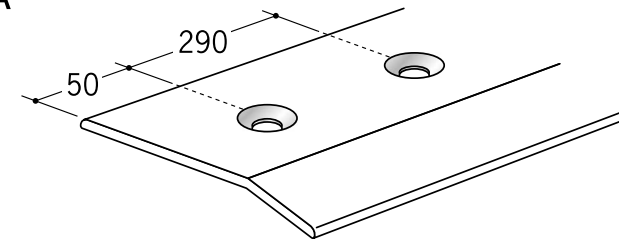

61547

アルミゆか押さえ 35 穴あき WA
3m / ホワイトアルマイト