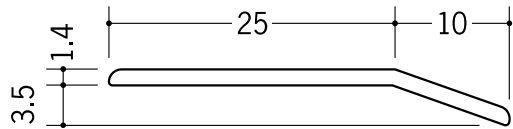

床部材・床金具

61503

アルミゆか押さえ 35
3m / アルマイトシルバー

61504

アルミゆか押さえ 35 穴あき
3m / アルマイトシルバー

61552

アルミゆか押さえ 35 WA
3m / ホワイトアルマイト

61547