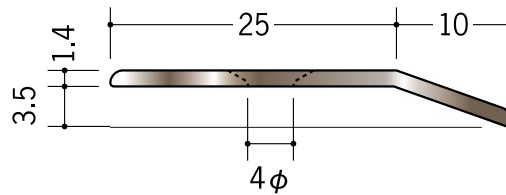

床部材・床金具

61503

アルミゆか押さえ 35
3m / アルマイトシルバー

61504

アルミゆか押さえ 35 穴あき
3m / アルマイトシルバー

61552

アルミゆか押さえ 35 WA
3m / ホワイトアルマイト

61547

アルミゆか押さえ 35 穴あき WA
3m / ホワイトアルマイト

61507

アルミゆか押さえ 35 DB
3m / 電解ダークブロンズ

61508

アルミゆか押さえ 35 穴あき DB
3m / 電解ダークブロンズ

61546

アルミゆか押さえ 35 BL
3m / 電解ブラック

61548

アルミゆか押さえ 35 穴あき BL
3m / 電解ブラック