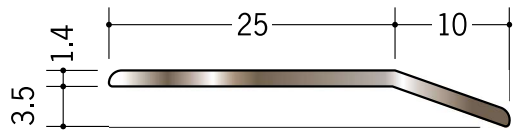

床部材・床金具

61503

アルミゆか押さえ 35
3m / アルマイトシルバー

61504

アルミゆか押さえ 35 穴あき
3m / アルマイトシルバー

61552

アルミゆか押さえ 35 WA
3m / ホワイトアルマイト

61547

アルミゆか押さえ 35 穴あき WA
3m / ホワイトアルマイト

61507

アルミゆか押さえ 35 DB
3m / 電解ダークブロンズ

61508

アルミゆか押さえ 35 穴あき DB
3m / 電解ダークブロンズ

61546

アルミゆか押さえ 35 BL
3m / 電解ブラック

61548