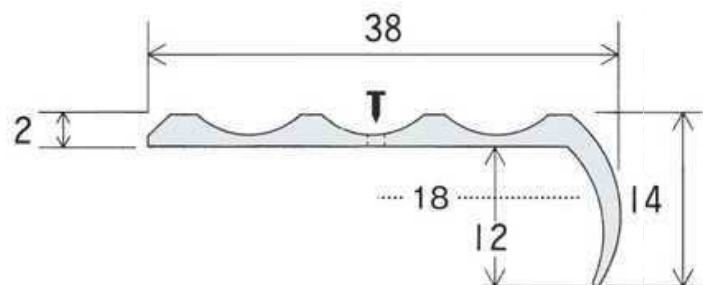

D254

D255

アルミニウム
(アンバー)

Pタイル・長尺シート用