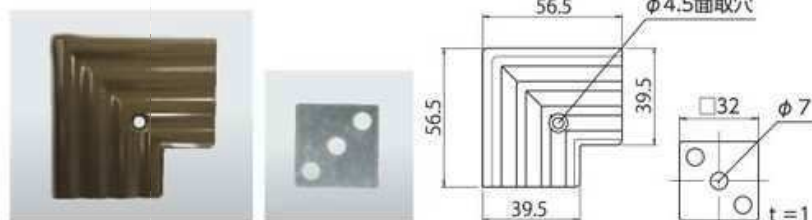

# D228

アルミニウム  
(アンバー)

付属品：座金(スチール製)