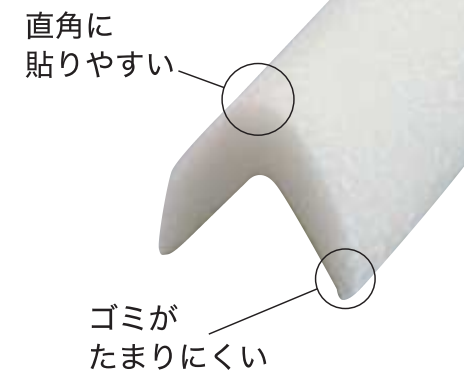

# すーぱーぐるぐる3

エムエフ株式会社

**用途** ぶつかりやすい角の保護・衝撃吸収に

## 特長

- 長さたっぷり3m！ハサミで簡単にカットできます。
- 室内や屋外、どこにでも自由に貼れるコーナーガード！

## 材質

- 発泡ポリエチレン

子供部屋の棚に

玄関アプローチや歌壇のフちに

テレビ台の角に

## 詳細図

商品名	品番	縦(mm)	横(mm)	長さ(mm)	色	入数(巻)	出荷ロット(ケース)	参考価格(1巻)
すーぱーぐるぐる3	S13-001	約20	約20	約3000	ライトベージュ	20	1	¥1,350
	S13-002	約20	約20	約3000	ライトグレー	20	1	¥1,350

※両面テープ同梱