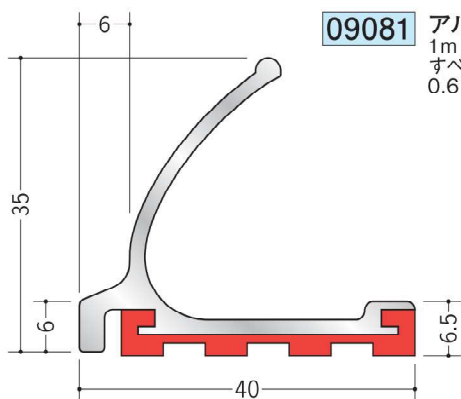

## フィンガード ノーマル

**09080** アルミフィンガード 12 ライト  
1m・1.25m・2m・3m/アルマイトシルバー  
すべり止めカラー/赤・青・黄・黒  
0.51kg/1m当り

石こうボードを  
カットする際の定木で、  
安全性に優れます。

**09071** アルミフィンガード 2  
1m・1.25m・2m・3m/アルマイトシルバー  
すべり止めカラー/赤・青・黄・黒  
0.88kg/1m当り

**09081** アルミフィンガード 13 ライト  
1m・1.25m・2m・3m/アルマイトシルバー  
すべり止めカラー/赤・青・黄・黒  
0.61kg/1m当り

**09072** アルミフィンガード 3  
1m・1.25m・2m・3m/アルマイトシルバー  
すべり止めカラー/赤・青・黄・黒  
1.05kg/1m当り