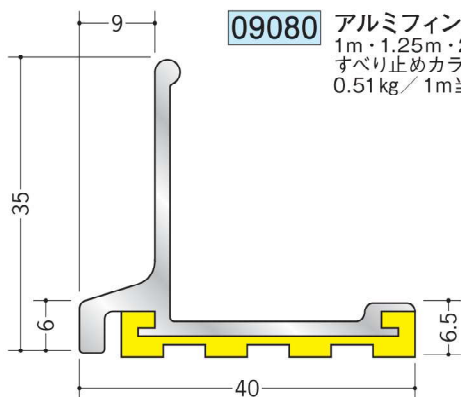

## フィンガード ノーマル

**09080** アルミフィンガード 12 ライト  
1m・1.25m・2m・3m/アルマイトシルバー  
すべり止めカラー/赤・青・黄・黒  
0.51kg/1m当り

石こうボードを  
カットする際の定木で、  
安全性に優れます。

**09071** アルミフィンガード 2  
1m・1.25m・2m・3m/アルマイトシルバー  
すべり止めカラー/赤・青・黄・黒  
0.88kg/1m当り