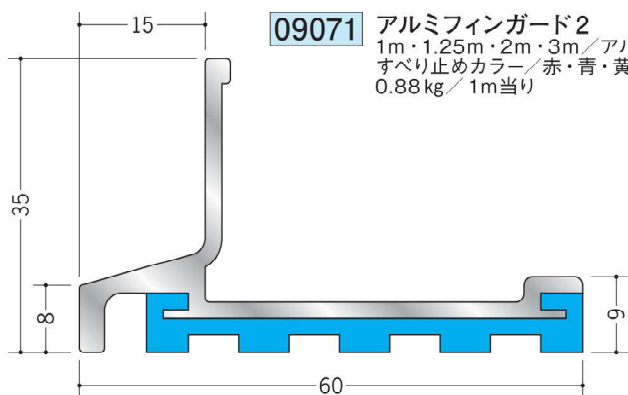

## フィンガード ノーマル

**09080** アルミフィンガード 12 ライト  
1m・1.25m・2m・3m/アルマイトシルバー  
すべり止めカラー/赤・青・黄・黒  
0.51kg/1m当り

石こうボードを  
カットする際の定木で、  
安全性に優れます。

**09071** アルミフィンガード 2  
1m・1.25m・2m・3m/アルマイトシルバー  
すべり止めカラー/赤・青・黄・黒  
0.88kg/1m当り