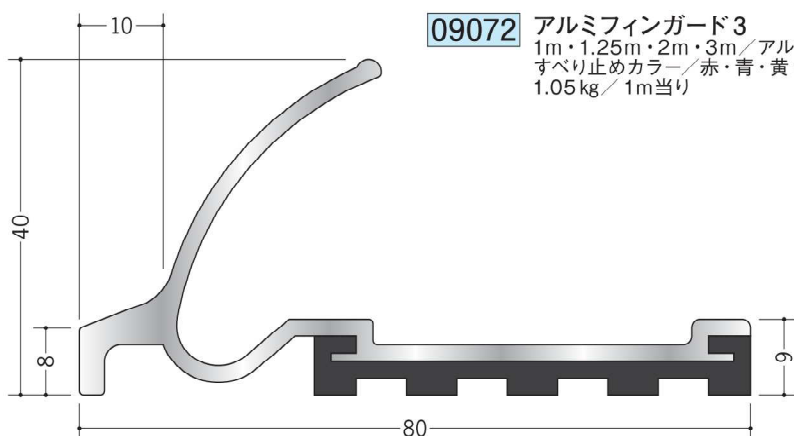

## フィンガード ノーマル

**09080** アルミフィンガード 12 ライト  
1m・1.25m・2m・3m/アルマイトシルバー  
すべり止めカラー/赤・青・黄・黒  
0.51kg/1m当り

石こうボードを  
カットする際の定木で、  
安全性に優れます。

**09071** アルミフィンガード 2  
1m・1.25m・2m・3m/アルマイトシルバー  
すべり止めカラー/赤・青・黄・黒  
0.88kg/1m当り

**09081** アルミフィンガード 13 ライト  
1m・1.25m・2m・3m/アルマイトシルバー  
すべり止めカラー/赤・青・黄・黒  
0.61kg/1m当り

**09072** アルミフィンガード 3  
1m・1.25m・2m・3m/アルマイトシルバー  
すべり止めカラー/赤・青・黄・黒  
1.05kg/1m当り