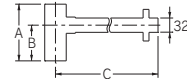

品番	A	B	C
433-164	200	118	424~434
433-102	125.5	79	465
433-106	130	96	429
433-162	151	90	424~434
433-163	151	90	424~434