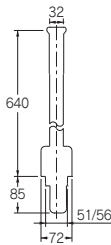

ストレートトラップユニット

435-101-32 ¥10,000 -/-

- ●材質 黄銅, ABS, 銅
- ●呼60VP・VU管兼用
- ●使用温度: 1~50℃