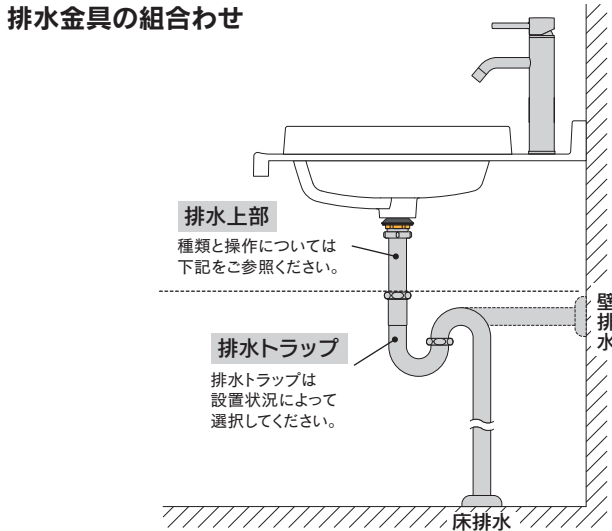

排水金具の組合わせ

専用排水上部セット(化粧キャップ)付きの洗面・手洗器の場合は、排水上部用トラップユニットのみお選びください。

排水上部用トラップユニット
壁排水 (P.595)

433-164
433-102
433-106
433-162
433-163
433-414-32
433-416-32

床排水 (P.595)
433-310-32
433-312-32
435-101-32

⇒ JEWEL BOX (洗面・手洗器)
TOY BOX (ボウル型カウンター)

排水上部の種類

<p>水栓操作</p> <p>引棒付きの水栓に連結して水栓側のつまみで排水栓の開閉を行います。</p> <p>6 共通部材 給排水配管材 アクセサリ ナビゲーター</p>	<p>キック棒操作</p> <p>キック棒のつまみで排水栓の開閉を行います。</p> <p>7 洗面・手洗 排水管 選択式 排水管セット 洗面排水部品</p>	<p>ワイヤー操作</p> <p>カウンター器に設置するつまみで排水栓の操作を行います。</p> <p>カウンターにつまみの取付穴を加工する必要があるため、施工に技術と時間を要します。</p> <p>8 トイレ 便器 トイレ配管 タンク部品</p>
<p>排水栓操作</p> <p>排水栓を操作することで排水栓の開閉を行います。</p> <p>9 排水・通気 床排水 洗濯排水 通気器具</p>	<p>排水栓</p> <p>特別な施工は必要ありませんが、排水栓の開閉時に手が水に触れます。</p> <p>10 バス シャワー 浴室部品 追焚配管</p>	<p>ポップアップなし</p> <p>オーバーフロータイプの器で水(湯)を溜める必要がない場合に使用します。</p> <p>11 キッチン</p>

ゴミこし付き

化粧キャップ付きの排水上部・排水管にゴミこしが付いています。

12 ガーデン
屋外配管器具
散水器具
灌水器具

1 水栓金具
バス
キッチン・洗面
単水栓

2 水栓部材
水栓取付用部品
水栓本体用部品
パイプ・先端器具

3 止水栓・バルブ
止水栓
分岐器具
バルブ

4 配管継手
樹脂管・フレキ管
配管継手①
配管継手②

5 配管資材
工場配管部品
配管副資材
各種工具