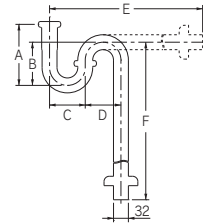

品番	A	B	C	D	E	F
433-414-32	130	92	76	-	426	-
433-416-32	130	92	76	-	426	-
433-310-32	130	92	76	76	-	550
433-312-32	130	92	76	76	-	550

NEW