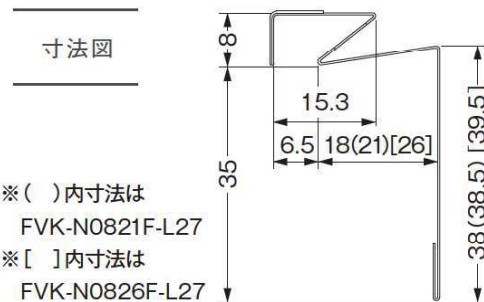

通気見切 (スリムタイプ)

品番	NEW FVK-N0826F-L27-□□
色型番	WT・SV・AG・CB・BK
色・柄	ホワイト・シルバー・アンバーグレー・シックブラウン・ブラック
材質	カラーGL鋼板* (高耐食仕様、厚さ:0.35mm) *JIS G3322
長さ	2,730mm
梱包	12本/ケース
正価	3,000円/本

※有効換気面積:11.30cm²/m 開口部:φ6×ピッチ25mm

品番	FVK-N0818F-L27-□□
色型番	WT・SV・AG・CB・BK
色・柄	ホワイト・シルバー・アンバーグレー・シックブラウン・ブラック
材質	カラーGL鋼板* (高耐食仕様、厚さ:0.35mm) *JIS G3322
長さ	2,730mm
梱包	12本/ケース
正価	2,750円/本

※有効換気面積:11.30cm²/m 開口部:φ6×ピッチ25mm

品番	FVK-N0821F-L27-□□
色型番	WT・SV・AG・CB・BK
色・柄	ホワイト・シルバー・アンバーグレー・シックブラウン・ブラック
材質	カラーGL鋼板* (高耐食仕様、厚さ:0.35mm) *JIS G3322
長さ	2,730mm
梱包	12本/ケース
正価	2,860円/本

※有効換気面積:11.30cm²/m 開口部:φ6×ピッチ25mm

■ 役物 (別売品) FVK-N0826F-L27対応

品名	出隅	入隅	ジョイントカバー	エンドキャップ
品番	FVK-N0826FSD-□□	FVK-N0826FSI-□□	FVK-N0826FJC-□□	FVK-N0826FEC-□□
色型番	WT・SV・AG・CB・BK			
色・柄	ホワイト・シルバー・アンバーグレー・シックブラウン・ブラック			
材質	カラーGL鋼板* (高耐食仕様、厚さ:0.35mm) *JIS G3322			
梱包	2コ/ケース	6コ/ケース	左右2セット/ケース	
正価	1,450円/コ E	610円/コ E	2,000円/セット E	

■ 役物 (別売品) FVK-N0818F-L27対応

品名	出隅	入隅	ジョイントカバー	エンドキャップ
品番	FVK-N0818FSD-□□	FVK-N0818FSI-□□	FVK-N0818FJC-□□	FVK-N0818FEC-□□
色型番	WT・SV・AG・CB・BK			
色・柄	ホワイト・シルバー・アンバーグレー・シックブラウン・ブラック			
材質	カラーGL鋼板* (高耐食仕様、厚さ:0.35mm) *JIS G3322			
梱包	2コ/ケース	6コ/ケース	左右2セット/ケース	
正価	1,430円/コ E	600円/コ E	1,980円/セット E	

■ 役物 (別売品) FVK-N0821F-L27対応

品名	出隅	入隅	ジョイントカバー	エンドキャップ
品番	FVK-N0821FSD-□□	FVK-N0821FSI-□□	FVK-N0821FJC-□□	FVK-N0821FEC-□□
色型番	WT・SV・AG・CB・BK			
色・柄	ホワイト・シルバー・アンバーグレー・シックブラウン・ブラック			
材質	カラーGL鋼板* (高耐食仕様、厚さ:0.35mm) *JIS G3322			
梱包	2コ/ケース	6コ/ケース	左右2セット/ケース	
正価	1,430円/コ E	600円/コ E	1,980円/セット E	

□□…品番の後に色型番が入ります