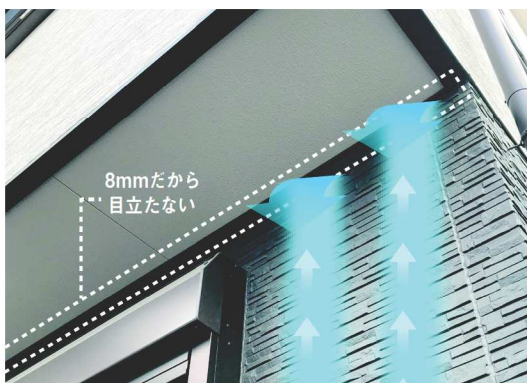

2019年11月11日発売

出幅 26mm が 新たにラインアップ

> 通気見切(スリムタイプ) [FVK-N0826F-L27]

壁厚に合わせてご使用いただける 3種類のサイズをご用意。

18mmと21mmに加え、今回「26mm」を新たにラインアップしました。
壁厚に応じて使い分けられます。

通気見切(スリムタイプ)の特長

POINT 1

見付け寸法わずか8mm! スマートな外壁通気を実現。

存在を主張せず、外壁通気構法の
出入口として、効率よく湿気を排出します。

POINT 2

オーバーハングとのサイズを揃えて、 すっきりとした納まりを実現。

目立たなくするだけでなく、オーバーハングとの納まりの相性
も考えられています。当社従来品(FVK-N18Fタイプ)では
30mmであった見付け寸法を8mmにすることで、オーバー
ハングの回り込み部分と一体感のあるすっきりとした納まりを
実現しました。