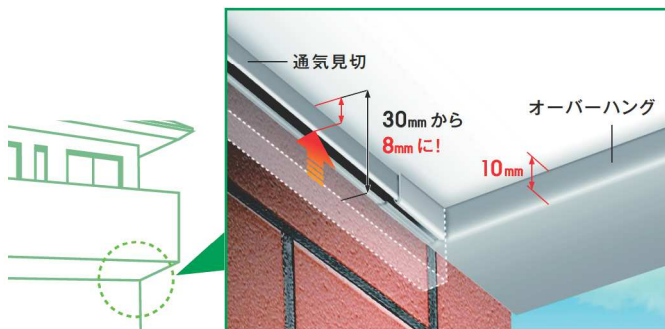

2019年11月11日発売

出幅 26mm が 新たにラインアップ

> 通気見切(スリムタイプ) [FVK-N0826F-L27]

壁厚に合わせてご使用いただける 3種類のサイズをご用意。

18mmと21mmに加え、今回「26mm」を新たにラインアップしました。
壁厚に応じて使い分けられます。

通気見切(スリムタイプ)の特長

POINT 1

見付け寸法わずか8mm! スマートな外壁通気を実現。

存在を主張せず、外壁通気構法の
出入口として、効率よく湿気を排出します。

POINT 2

オーバーハングとのサイズを揃えて、 すっきりとした納まりを実現。

目立たなくするだけでなく、オーバーハングとの納まりの相性
も考えられています。当社従来品(FVK-N18Fタイプ)では
30mmであった見付け寸法を8mmにすることで、オーバー
ハングの回り込み部分と一体感のあるすっきりとした納まりを
実現しました。