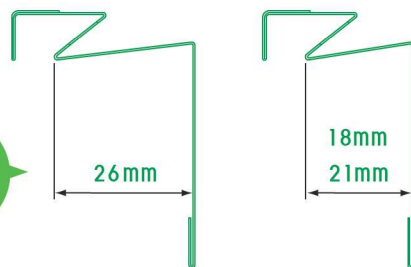

2019年11月11日発売

出幅 26mm が 新たにラインアップ

> 通気見切(スリムタイプ) [FVK-N0826F-L27]

壁厚に合わせてご使用いただける 3種類のサイズをご用意。

18mmと21mmに加え、今回「26mm」を新たにラインアップしました。
壁厚に応じて使い分けられます。

通気見切(スリムタイプ)の特長

POINT 1

見付け寸法わずか8mm! スマートな外壁通気を実現。

存在を主張せず、外壁通気構法の
出入口として、効率よく湿気を排出します。

POINT 2

オーバーハングとのサイズを揃えて、 すっきりとした納まりを実現。

目立たなくするだけでなく、オーバーハングとの納まりの相性
も考えられています。当社従来品(FVK-N18Fタイプ)では
30mmであった見付け寸法を8mmにすることで、オーバー
ハングの回り込み部分と一体感のあるすっきりとした納まりを
実現しました。

※有効換気面積:11.30cm²/m 開口部:φ6×ピッチ25mm

品番	FVK-N0818F-L27-□□
色型番	WT・SV・AG・CB・BK
色・柄	ホワイト・シルバー・アンバーグレー・シックブラウン・ブラック
材質	カラーGL鋼板* (高耐食仕様、厚さ:0.35mm) *JIS G3322
長さ	2,730mm
梱包	12本/ケース
正価	2,750円/本

※有効換気面積:11.30cm²/m 開口部:φ6×ピッチ25mm