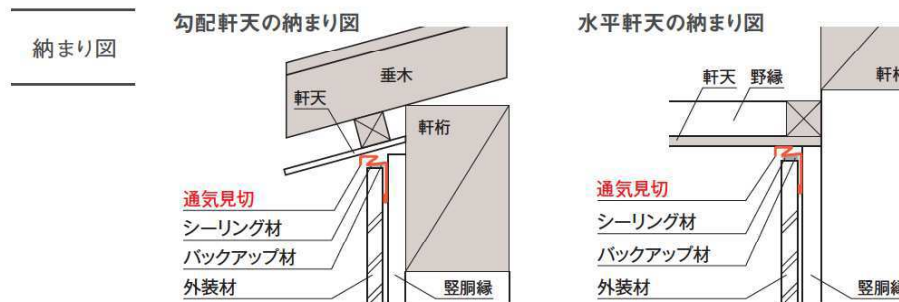

2019年11月11日発売

出幅 26mm が 新たにラインアップ

> 通気見切(スリムタイプ) [FVK-N0826F-L27]

壁厚に合わせてご使用いただける 3種類のサイズをご用意。

18mmと21mmに加え、今回「26mm」を新たにラインアップしました。
壁厚に応じて使い分けられます。

通気見切(スリムタイプ)の特長

POINT 1

見付け寸法わずか8mm! スマートな外壁通気を実現。

存在を主張せず、外壁通気構法の
出入口として、効率よく湿気を排出します。

POINT 2

オーバーハングとのサイズを揃えて、 すっきりとした納まりを実現。

目立たなくするだけでなく、オーバーハングとの納まりの相性
も考えられています。当社従来品(FVK-N18Fタイプ)では
30mmであった見付け寸法を8mmにすることで、オーバー
ハングの回り込み部分と一体感のあるすっきりとした納まりを
実現しました。

他の換気材と一体感を保つ 豊富なカラーバリエーション。

オーバーハング・水切り・軒天換気材と同じく、
5色のカラーバリエーションをご用意。外壁全体の統一感も確保できます。

通気見切 (スリムタイプ)

品番	NEW FVK-N0826F-L27-□□
色型番	WT・SV・AG・CB・BK
色・柄	ホワイト・シルバー・アンバーグレー・シックブラウン・ブラック
材質	カラーGL鋼板* (高耐食仕様、厚さ:0.35mm) *JIS G3322
長さ	2,730mm
梱包	12本/ケース
正価	3,000円/本