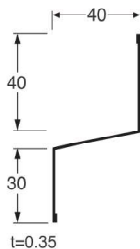

WSF-40 鋼板製：出幅 40mm

品番		WSF-40-□□				
色型番	WT	SV	AG	CB	BK	
色・柄	ホワイト・シルバー・アンバーグレー・シックブラウン・ブラック					
長さ	3,030mm					
材質	ガルバリウム鋼板(厚さ:0.35mm)					
梱包	20本/ケース					
正価	1,400円/本					

役物(別売品)

品名	出隅	面取出隅	入隅	中間ジョイナー	エンドキャップ
品番	WSF-40SD-□□	WSF-40MSD-□□	WSF-40SI-□□	WSF-40JC-□□	WMF-N40EC-□□
色型番	WT	SV	AG	CB	BK
色・柄	ホワイト・シルバー・アンバーグレー・シックブラウン・ブラック				
材質	ガルバリウム鋼板(厚さ:0.35mm)				
梱包	5コ/ケース		20コ/ケース		左右5セット/ケース
正価	1,100円/コ E		410円/コ E		1,540円/セット C

※WMF-N40用役物(P.116)を使用することもできます。