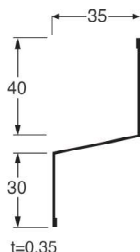

WSF-35 鋼板製：出幅 35mm

品番		WSF-35-□□				
色型番	WT	SV	AG	CB	BK	
色・柄	ホワイト・シルバー・アンバーグレー・シックブラウン・ブラック					
長さ	3,030mm					
材質	ガルバリウム鋼板(厚さ:0.35mm)					
梱包	20本/ケース					
正価	1,330円/本					

役物(別売品)

品名	出隅	面取出隅	入隅	中間ジョイナー	エンドキャップ
品番	WSF-35SD-□□	WSF-35MSD-□□	WSF-35SI-□□	WSF-35JC-□□	WMF-N35EC-□□
色型番	WT	SV	AG	CB	BK
色・柄	ホワイト・シルバー・アンバーグレー・シックブラウン・ブラック				
材質	ガルバリウム鋼板(厚さ:0.35mm)				
梱包	5コ/ケース		20コ/ケース		左右5セット/ケース
正価	1,100円/コ E		410円/コ E		1,540円/セット C

※WMF-N35用役物(P.116)を使用することもできます。