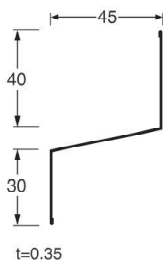

WSF-45 鋼板製：出幅 45mm

品番		WSF-45-□□				
色型番	WT	SV	AG	CB	BK	
色・柄	ホワイト・シルバー・アンバーグレー・シックブラウン・ブラック					
長さ	3,030mm					
材質	ガルバリウム鋼板(厚さ:0.35mm)					
梱包	20本/ケース					
正価	1,450円/本					

役物(別売品)

品名	出隅	面取出隅	入隅	中間ジョイナー	エンドキャップ
品番	WSF-45SD-□□	WSF-45MSD-□□	WSF-45SI-□□	WSF-45JC-□□	WMF-N45EC-□□
色型番	WT	SV	AG	CB	BK
色・柄	ホワイト・シルバー・アンバーグレー・シックブラウン・ブラック				
材質	ガルバリウム鋼板(厚さ:0.35mm)				
梱包	5コ/ケース		20コ/ケース		左右5セット/ケース
正価	1,220円/コ E		460円/コ E		1,540円/セット C

※WMF-N45用役物(P.116)を使用することもできます。