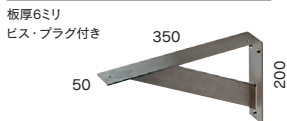

奥行き500・400ミリカウンター用

ブラケット：250-005-D

ブラケット(鋼板・ホワイト)

250-001-W ¥14,000

ブラケット(鋼板・マットブラック)

250-001-D ¥14,000

ブラケット(鑄鉄・ブラック)

250-005-D ¥28,000

高さ調節機能付き(最大10ミリ)
ビス・プラグ付き

ブラケット(ステンレス)

250-001 ¥28,600

ブラケット(鑄鉄・グリーン)

250-005-G ¥28,000

高さ調節機能付き(最大10ミリ)
ビス・プラグ付き

ブラケット(PBT樹脂・アイボリー)

250-003 ¥12,500