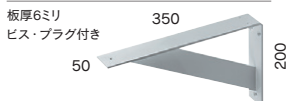

ブラケット(鋼板・マットブラック)

250-001-D ¥14,000