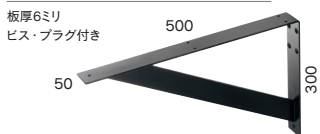

ブラケット

奥行き600ミリカウンター用

ブラケット：250-002-W

ブラケット(鋼板・ホワイト)

250-002-W ¥18,500

ブラケット(鋼板・マットブラック)

250-002-D ¥18,500

ブラケット(PBT樹脂・アイボリー)

250-004 ¥14,000

高さ調節機能付き(最大10ミリ)
ビス・プラグ付き

ブラケット(ステンレス)

250-002 ¥36,000

奥行き600・500ミリカウンター用

ブラケット：250-012-W

ブラケットセット(鋼板・ホワイト)

250-012-W ¥15,000

板厚2.3ミリ

2個セット

ビス・プラグ付き

ブラケットセット(鋼板・マットブラック)

250-012-D ¥15,000

板厚2.3ミリ

2個セット

ビス・プラグ付き