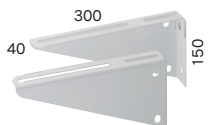

高さ調節機能付き(最大10ミリ)
ビス・プラグ付き

奥行き400ミリカウンター用

ブラケットセット(鋼板・ホワイト)

250-011-W ¥12,000

板厚2.3ミリ

2個セット

ビス・プラグ付き

ブラケットセット(鋼板・マットブラック)