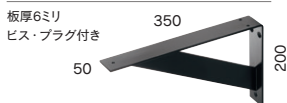

奥行き500・400ミリカウンター用

ブラケット：250-005-D

ブラケット(鋼板・ホワイト)

250-001-W ¥14,000

ブラケット(鋼板・マットブラック)

250-001-D ¥14,000

ブラケット(鑄鉄・ブラック)

250-005-D ¥28,000

高さ調節機能付き(最大10ミリ)
ビス・プラグ付き

ブラケット(ステンレス)

250-001 ¥28,600

ブラケット(鑄鉄・グリーン)

250-005-G ¥28,000

高さ調節機能付き(最大10ミリ)
ビス・プラグ付き

ブラケット(PBT樹脂・アイボリー)

250-003 ¥12,500