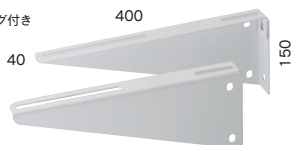

250-004 ¥14,000

高さ調節機能付き(最大10ミリ)
ビス・プラグ付き

ブラケット(ステンレス)

250-002 ¥36,000

奥行き600・500ミリカウンター用

ブラケット：250-012-W

ブラケットセット(鋼板・ホワイト)

250-012-W ¥15,000

板厚2.3ミリ

2個セット

ビス・プラグ付き

ブラケットセット(鋼板・マットブラック)

250-012-D ¥15,000

板厚2.3ミリ

2個セット

ビス・プラグ付き