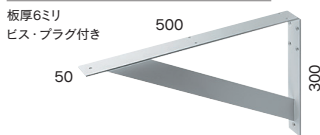

ブラケット

奥行き600ミリカウンター用

ブラケット：250-002-W

ブラケット(鋼板・ホワイト)

250-002-W ¥18,500

ブラケット(鋼板・マットブラック)

250-002-D ¥18,500

ブラケット(PBT樹脂・アイボリー)

250-004 ¥14,000

高さ調節機能付き(最大10ミリ)
ビス・プラグ付き

ブラケット(ステンレス)

250-002 ¥36,000

奥行き600・500ミリカウンター用

ブラケット：250-012-W

ブラケットセット(鋼板・ホワイト)

250-012-W ¥15,000

板厚2.3ミリ

2個セット

ビス・プラグ付き

ブラケットセット(鋼板・マットブラック)

250-012-D ¥15,000

板厚2.3ミリ

2個セット

ビス・プラグ付き