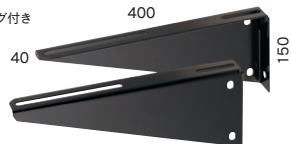

板厚2.3ミリ

2個セット

ビス・プラグ付き

ブラケットセット(鋼板・マットブラック)

250-012-D ¥15,000

板厚2.3ミリ

2個セット

ビス・プラグ付き

奥行き500・400ミリカウンター用

ブラケット：250-005-D

ブラケット(鋼板・ホワイト)

250-001-W ¥14,000

ブラケット(鋼板・マットブラック)

250-001-D ¥14,000

ブラケット(鑄鉄・ブラック)

250-005-D ¥28,000