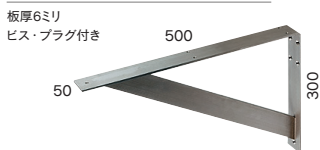

ブラケット

奥行き600ミリカウンター用

ブラケット：250-002-W

ブラケット(鋼板・ホワイト)

250-002-W ¥18,500

ブラケット(鋼板・マットブラック)

250-002-D ¥18,500

ブラケット(PBT樹脂・アイボリー)

250-004 ¥14,000

高さ調節機能付き(最大10ミリ)
ビス・プラグ付き

ブラケット(ステンレス)

250-002 ¥36,000

奥行き600・500ミリカウンター用

ブラケット：250-012-W

ブラケットセット(鋼板・ホワイト)

250-012-W ¥15,000