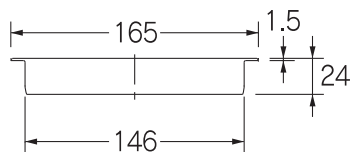

ダストボックス

ダストボックス投入口

452-020 **¥21,000** 20/-

- 材質 ステンレス
- 取付穴径150ミリ
- ヘアライン仕上げ
- カウンター用

ダストボックス投入口

452-026 **¥4,000** 20/-

452-026-AG (アンティークゴールド) **¥4,300** 20/-

452-026-BR (ブラウン) **¥4,700** 20/-

取付穴径103ミリ

452-026
452-027

452-026-AG
452-027-AG
(アンティークゴールド)

452-026-BR
452-027-BR
(ブラウン)

452-027 **¥6,500** 10/-

452-027-AG (アンティークゴールド) **¥6,800** 10/-

452-027-BR (ブラウン) **¥7,200** 10/-

取付穴径150ミリ