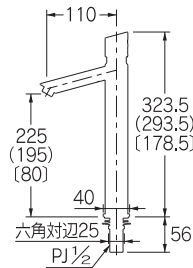

●取付穴径22~28ミリ・厚5~35ミリ

自閉立水栓(マットブラック)

<b>716-312-D</b>	<b>¥33,000</b>	10/-
<b>716-313-D</b> (ミドル)	<b>¥42,000</b>	10/-
<b>716-314-D</b> (トール)	<b>¥45,000</b>	10/-

●取付穴径22~28ミリ・厚5~35ミリ

716-314  
( )内は716-313  
[ ]内は716-312

**NEW**

自閉立水栓(カッパーブラウン)

<b>716-312-BR</b>	<b>¥32,000</b>	10/-
<b>716-313-BR</b> (ミドル)	<b>¥41,000</b>	10/-
<b>716-314-BR</b> (トール)	<b>¥44,000</b>	10/-

●取付穴径22~28ミリ・厚5~35ミリ