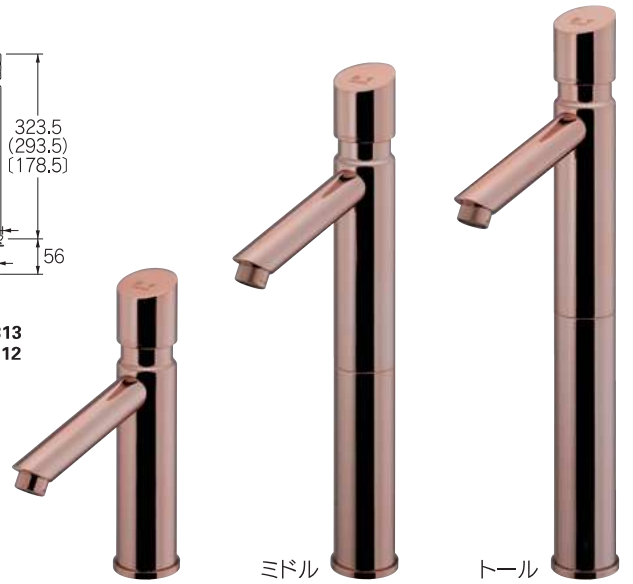

手を清めるという古来からの美しい習慣を  
次世代にもつなげたいとの思いを込めた  
自閉水栓。

水を大切にする心とともに永く  
お使いいただきたいシリーズです。

自閉立水栓

<b>716-312</b>	<b>¥29,000</b>	6/-
<b>716-313</b> (ミドル)	<b>¥38,000</b>	6/-
<b>716-314</b> (トール)	<b>¥40,000</b>	10/-

●取付穴径22~28ミリ・厚5~35ミリ

自閉立水栓(マットブラック)

<b>716-312-D</b>	<b>¥33,000</b>	10/-
<b>716-313-D</b> (ミドル)	<b>¥42,000</b>	10/-
<b>716-314-D</b> (トール)	<b>¥45,000</b>	10/-

●取付穴径22~28ミリ・厚5~35ミリ

716-314  
( )内は716-313  
[ ]内は716-312

**NEW**

自閉立水栓(カッパーブラウン)

<b>716-312-BR</b>	<b>¥32,000</b>	10/-
<b>716-313-BR</b> (ミドル)	<b>¥41,000</b>	10/-
<b>716-314-BR</b> (トール)	<b>¥44,000</b>	10/-

●取付穴径22~28ミリ・厚5~35ミリ