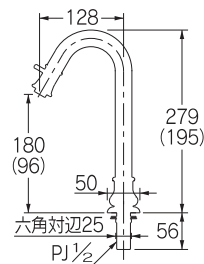

水栓金具：721-230
洗面器：#DU-0318400000 (P.223)

立水栓

721-230 

¥29,000

 90°開閉ハンドル

取付穴径22~28ミリ・厚5~35ミリ

立水栓(オールドブラス)

721-230-AB 

¥32,000

 90°開閉ハンドル

取付穴径22~28ミリ・厚5~35ミリ

721-231
()内は721-230

立水栓(トール)

721-231 

¥34,000

 90°開閉ハンドル

取付穴径22~28ミリ・厚5~35ミリ

立水栓(トール・オールドブラス)

721-231-AB 

¥37,000

 90°開閉ハンドル

取付穴径22~28ミリ・厚5~35ミリ