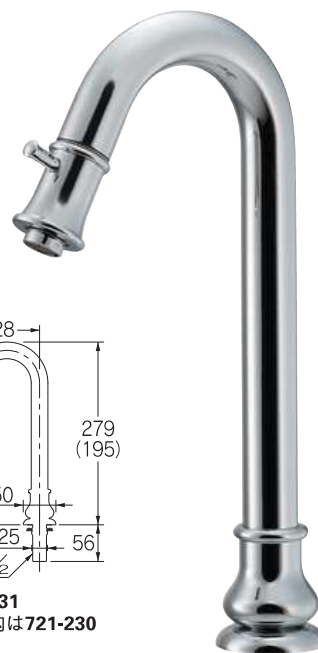

水栓金具：721-230
洗面器：#DU-0318400000 (P.223)

立水栓

721-230 

¥29,000

 90°開閉ハンドル

取付穴径22~28ミリ・厚5~35ミリ

立水栓(オールドブラス)

721-230-AB 

¥32,000

 90°開閉ハンドル

取付穴径22~28ミリ・厚5~35ミリ

721-231
()内は721-230

立水栓(トール)

721-231 

¥34,000

 90°開閉ハンドル

取付穴径22~28ミリ・厚5~35ミリ

立水栓(トール・オールドブラス)

721-231-AB 

¥37,000

 90°開閉ハンドル

取付穴径22~28ミリ・厚5~35ミリ