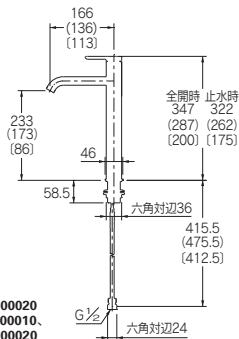

取付穴径35ミリ・厚5~35ミリ  
角度調節機能付き泡沫

**C.1**  
Kurt Merki Jr.

**シングルレバー混合栓(ミドル)**

#DU-C110300020 ¥103,000

[フレッドホース](#) [逆止なし](#)

取付穴径35ミリ・厚5~35ミリ  
角度調節機能付き泡沫

**C.1**  
Kurt Merki Jr.

**シングルレバー混合栓(ホール)**

#DU-C110400020 ¥108,000

[フレッドホース](#) [逆止なし](#)

取付穴径35ミリ・厚5~35ミリ  
角度調節機能付き泡沫

和風

無彩色

有彩色

カウンター・  
ブラケット!

#DU-C110400020  
( )内は#DU-C110300020  
( )内は#DU-C110200010、  
#DU-C110200020