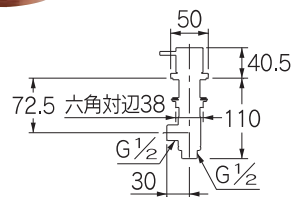

NEW

カウンター化粧バルブ

(ブラウン)

784-415-BR

¥28,000

90°開閉ハンドル

黄銅

取付穴径30~35ミリ・厚5~35ミリ