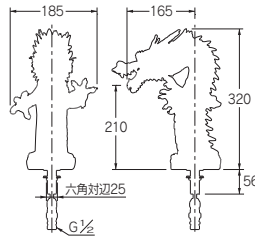

吐水口: 700-751
化粧バルブ: 784-407
手洗器: 493-035

龍の口

700-751

¥230,000

青銅(高岡銅器)
取付穴径22~28ミリ・厚5~35ミリ
吐水口のため別途バルブが必要

龍の口

700-754

¥310,000

青銅(高岡銅器)
取付穴径22~28ミリ・厚5~35ミリ
吐水口のため別途バルブが必要
純金箔貼り

カウンター化粧バルブ

784-407

¥73,000

黄銅、青銅(高岡銅器)
取付穴径31~35ミリ・厚5~30ミリ

カウンター化粧バルブ

784-411

¥85,000

黄銅、青銅(高岡銅器)
取付穴径31~35ミリ・厚5~30ミリ
純金箔貼り