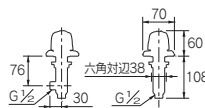

青銅(高岡銅器)
取付穴径22~28ミリ・厚5~35ミリ
吐水口のため別途バルブが必要
純金箔貼り

カウンター化粧バルブ

784-407

¥73,000

黄銅、青銅(高岡銅器)
取付穴径31~35ミリ・厚5~30ミリ

カウンター化粧バルブ

784-411

¥85,000

黄銅、青銅(高岡銅器)
取付穴径31~35ミリ・厚5~30ミリ
純金箔貼り