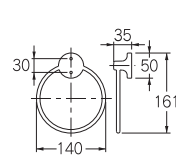

タオルリング

206-718	¥14,000	-/-
---------	---------	-----

- 材質 黄銅、陶器
- パイプ外径10ミリ
- ビス・プラグ付き

タオルリング

206-714	¥2,500	50/-
---------	--------	------

- 材質 ステンレス、ABS
- パイプ外径8ミリ
- ビス付き

206-719
(ブラック/アンティーク)

206-721
(アンティークゴールド)

タオルリング

2069	¥4,000	40/-
------	--------	------

- 材質 ステンレス、POM、ABS
- パイプ外径7ミリ
- ビス付き

タオルリング(トライアングル)

2079	¥3,800	40/-
------	--------	------

- 材質 ステンレス、POM、ABS
- パイプ外径7ミリ
- ビス付き

206-713

206-713-D
(ブラック)