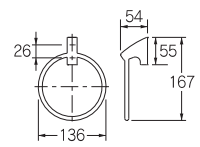

屋外配管器具
散水器具
灌水器具

参考資料

ご注意とお願い
索引

206-717

206-716
(オールドブラス)

タオルリング

206-717	¥ 5,800	20/-
206-716 (オールドブラス)	¥11,000	20/-

- 材質 黄銅、亜鉛
- パイプ外径9.5ミリ
- ビス・プラグ付き

タオルリング

206-718	¥14,000	-/-
---------	---------	-----

- 材質 黄銅、陶器
- パイプ外径10ミリ
- ビス・プラグ付き

タオルリング

206-714	¥2,500	50/-
---------	--------	------

- 材質 ステンレス、ABS
- パイプ外径8ミリ
- ビス付き

206-719
(ブラック/アンティーク)

206-721
(アンティークゴールド)