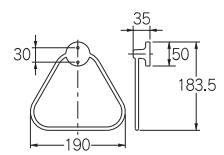

タオルリング

206-718	¥14,000	-/-
---------	---------	-----

- 材質 黄銅、陶器
- パイプ外径10ミリ
- ビス・プラグ付き

タオルリング

206-714	¥2,500	50/-
---------	--------	------

- 材質 ステンレス、ABS
- パイプ外径8ミリ
- ビス付き

206-719
(ブラック/アンティーク)

206-721
(アンティークゴールド)

206-720
(ブラック)

タオルリング P

206-719 (ブラック/アンティーク)	¥4,800	25/-
206-720 (ブラック)	¥4,700	25/-
206-721 (アンティークゴールド)	¥5,200	25/-

- 材質 206-719、206-721:黄銅、ABS
206-720:ステンレス、ABS
- パイプ外径7ミリ
- ビス付き

※206-719、206-721のリング部は時間の経過と共に色調が変化します。

タオルリング

2069	¥4,000	40/-
------	--------	------

- 材質 ステンレス、POM、ABS
- パイプ外径7ミリ
- ビス付き

タオルリング(トライアングル)

2079	¥3,800	40/-
------	--------	------

- 材質 ステンレス、POM、ABS
- パイプ外径7ミリ
- ビス付き

206-713

206-713-D
(ブラック)