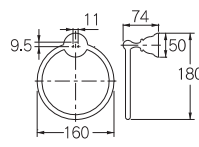

屋外配管器具
散水器具
灌水器具

参考資料

ご注意とお願い
索引

206-717

206-716
(オールドブラス)

タオルリング

206-717	¥ 5,800	20/-
206-716 (オールドブラス)	¥11,000	20/-

- 材質 黄銅、亜鉛
- パイプ外径9.5ミリ
- ビス・プラグ付き

タオルリング

206-718	¥14,000	-/-
---------	---------	-----

- 材質 黄銅、陶器
- パイプ外径10ミリ
- ビス・プラグ付き

タオルリング

206-714	¥2,500	50/-
---------	--------	------

- 材質 ステンレス、ABS
- パイプ外径8ミリ
- ビス付き

206-719
(ブラック/アンティーク)

206-721
(アンティークゴールド)