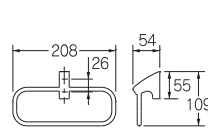

タオルリング

2069	¥4,000	40/-
------	--------	------

- 材質 ステンレス、POM、ABS
- パイプ外径7ミリ
- ビス付き

タオルリング(トライアングル)

2079	¥3,800	40/-
------	--------	------

- 材質 ステンレス、POM、ABS
- パイプ外径7ミリ
- ビス付き

206-713

206-713-D
(ブラック)

タオルリング

206-713	¥5,600	40/-
206-713-D (ブラック)	¥8,100	40/-

- 材質 206-713:黄銅、亜鉛
206-713-D:アルミニウム、亜鉛
- パイプ外径8ミリ
- ビス付き

タオルリング

206-715	¥2,800	50/-
---------	--------	------

- 材質 ステンレス、ABS
- パイプ外径8ミリ
- ビス付き

タオルフック

206-712	¥3,500	-/-
---------	--------	-----