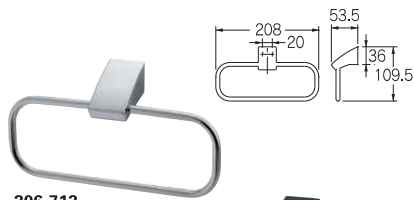

206-720
(ブラック)

タオルリング P

206-719 (ブラック/アンティーク)	¥4,800	25/-
206-720 (ブラック)	¥4,700	25/-
206-721 (アンティークゴールド)	¥5,200	25/-

- 材質 206-719、206-721:黄銅、ABS
206-720:ステンレス、ABS
- パイプ外径7ミリ
- ビス付き

※206-719、206-721のリング部は時間の経過と共に色調が変化します。

タオルリング

2069	¥4,000	40/-
------	--------	------

- 材質 ステンレス、POM、ABS
- パイプ外径7ミリ
- ビス付き

タオルリング(トライアングル)

2079	¥3,800	40/-
------	--------	------

- 材質 ステンレス、POM、ABS
- パイプ外径7ミリ
- ビス付き

206-713

206-713-D
(ブラック)

タオルリング

206-713	¥5,600	40/-
206-713-D (ブラック)	¥8,100	40/-

- 材質 206-713:黄銅、亜鉛
206-713-D:アルミニウム、亜鉛
- パイプ外径8ミリ
- ビス付き

タオルリング

206-715	¥2,800	50/-
---------	--------	------

- 材質 ステンレス、ABS
- パイプ外径8ミリ
- ビス付き

タオルフック

206-712	¥3,500	-/-
---------	--------	-----