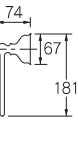

屋外配管器具
散水器具
灌水器具

参考資料

ご注意とお願い
索引

206-717

206-716
(オールドブラス)

タオルリング

206-717	¥ 5,800	20/-
206-716 (オールドブラス)	¥11,000	20/-

- 材質 黄銅、亜鉛
- パイプ外径9.5ミリ
- ビス・プラグ付き