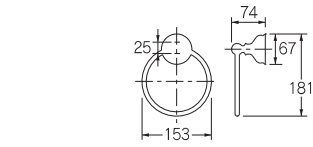

屋外配管器具
散水器具
灌水器具

参考資料

ご注意とお願い
索引

206-717

206-716
(オールドブラス)

タオルリング

206-717	¥ 5,800	20/-
206-716 (オールドブラス)	¥11,000	20/-

- 材質 黄銅、亜鉛
- パイプ外径9.5ミリ
- ビス・プラグ付き