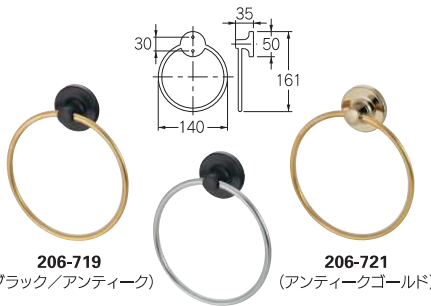

屋外配管器具
散水器具
灌水器具

参考資料

ご注意とお願い
索引

206-717

206-716
(オールドブラス)

タオルリング

206-717	¥ 5,800	20/-
206-716 (オールドブラス)	¥11,000	20/-

- 材質 黄銅、亜鉛
- パイプ外径9.5ミリ
- ビス・プラグ付き

タオルリング

206-718	¥14,000	-/-
---------	---------	-----

- 材質 黄銅、陶器
- パイプ外径10ミリ
- ビス・プラグ付き

タオルリング

206-714	¥2,500	50/-
---------	--------	------

- 材質 ステンレス、ABS
- パイプ外径8ミリ
- ビス付き

206-719
(ブラック/アンティーク)

206-721
(アンティークゴールド)

206-720
(ブラック)

タオルリング P

206-719 (ブラック/アンティーク)	¥4,800	25/-
206-720 (ブラック)	¥4,700	25/-
206-721 (アンティークゴールド)	¥5,200	25/-

- 材質 206-719、206-721:黄銅、ABS
206-720:ステンレス、ABS
- パイプ外径7ミリ
- ビス付き

※206-719、206-721のリング部は時間の経過と共に色調が変化します。

タオルリング

2069	¥4,000	40/-
------	--------	------

- 材質 ステンレス、POM、ABS
- パイプ外径7ミリ
- ビス付き

タオルリング(トライアングル)

2079	¥3,800	40/-
------	--------	------

- 材質 ステンレス、POM、ABS
- パイプ外径7ミリ
- ビス付き

206-713

206-713-D
(ブラック)