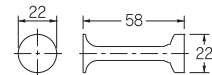

タオルリング

2069	¥4,000	40/-
------	--------	------

- 材質 ステンレス、POM、ABS
- パイプ外径7ミリ
- ビス付き

タオルリング(トライアングル)

2079	¥3,800	40/-
------	--------	------

- 材質 ステンレス、POM、ABS
- パイプ外径7ミリ
- ビス付き

206-713

206-713-D
(ブラック)

タオルリング

206-713	¥5,600	40/-
206-713-D (ブラック)	¥8,100	40/-

- 材質 206-713:黄銅、亜鉛
206-713-D:アルミニウム、亜鉛
- パイプ外径8ミリ
- ビス付き

タオルリング

206-715	¥2,800	50/-
---------	--------	------

- 材質 ステンレス、ABS
- パイプ外径8ミリ
- ビス付き

タオルフック

206-712	¥3,500	-/-
---------	--------	-----