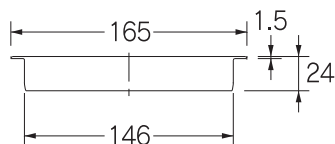

ダストボックス

ダストボックス投入口

452-020 **¥21,000** 20/-

- 材質 ステンレス
- 取付穴径150ミリ
- ヘアライン仕上げ
- カウンター用

ダストボックス投入口

452-026 **¥4,000** 20/-

452-026-AG (アンティークゴールド) **¥4,300** 20/-

452-026-BR (ブラウン) **¥4,700** 20/-

取付穴径103ミリ

452-026
452-027

452-026-AG
452-027-AG
(アンティークゴールド)

452-026-BR
452-027-BR
(ブラウン)

452-027 **¥6,500** 10/-

452-027-AG (アンティークゴールド) **¥6,800** 10/-

452-027-BR (ブラウン) **¥7,200** 10/-

取付穴径150ミリ