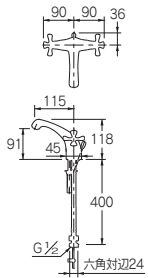

取付穴径22~27ミリ・厚5~35ミリ

NEW

立水栓(カッパーブラウン)

721-218-BR

¥24,000

取付穴径22~27ミリ・厚5~35ミリ

2ハンドル混合栓

150-435

¥47,000

引棒付き(φ4ミリ)

[フレッドネース](#)

150-436

¥45,000

[フレッドネース](#)

取付穴径35ミリ・厚5~25ミリ

NEW

[フレッドネース](#)

取付穴径35ミリ・厚5~25ミリ

NEW

2ハンドル混合栓

(カッパーブラウン)

150-435-BR

¥55,000

引棒付き(φ4ミリ)

[フレッドネース](#)

150-436-BR

¥53,000

[フレッドネース](#)

取付穴径35ミリ・厚5~25ミリ

水栓金具：721-218
手洗器：493-083 (P.214)