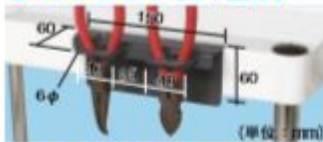

●引出し内寸法: W513×D288×H83mm (仕切不可) ●引出し均等耐荷重: 20kg

- フックは挟み込み式の簡単取付け。(棚板血型のみ)に取付け可能)
- P345~395、P400~452のツールワゴンに取付け可能。

●ドライバーフック(4本掛け)

○品番

525730 TWF-DF

●許容荷重: 3kg

●ペンチフック(2本掛け)

○品番