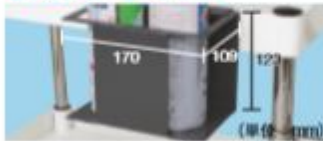

- ●フックは挟み込み式の簡単取付け。(棚板血型のみ)に取付け可能)
- ●P345~395、P400~452のツールワゴンに取付け可能。

●ドライバーフック(4本掛け)

○品番

525730 TWF-DF

●許容荷重: 3kg

●ペンチフック(2本掛け)

○品番

525731 TWF-PF

●許容荷重: 3kg

●フック(2本掛け)

○品番

525732 TWF-2F

●許容荷重: 3kg

●六角棒レンチフック

○品番

525733 TWF-WHF

●許容荷重: 3kg

●スプレー缶フック

○品番

525734 TWF-SPF

●許容荷重: 3kg ●有効内寸法: 150×70mm

●テープカッターフック

○品番

525735 TWF-TCF

●許容荷重: 3kg

●フック取付詳細