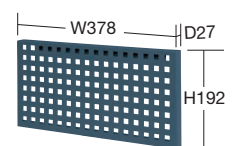

引出し代・均等耐荷重

217 (307) mm
←(268) [316]→

10 (10)kg
(20) (30)

引出し率%
65 (70)
<85> [80]

●棚板は皿型・フラット型変更可能!

皿型 フラット型

自由に組替え

タイプ	有効内寸法	胴板高さ	正面板高さ
SPSタイプ	261	85	94
SPMタイプ	308	85	94
SPEタイプ	311	85	94
SPFタイプ	451	85	94
SPYタイプ	513	63	96
SPWタイプ	419	69	88

突き合わせ方式による堅牢構造、横揺れ対応型ワゴン横揺れ強度大幅アップ(当社比 300%)

●棚板コーナー部は、サカエ独自の支柱側面突き合わせ型及び、2重折り構造の為、ぐらつきが無く、また、棚板の強度も強く、非常に堅牢です。

●一般タイプ

●サカエ突き合わせタイプ

横揺れ 改良

オプションパンチングパネル

●使用例

●運賃別途

G グリーン購入対応商品

●適合機種：SPZ・SPY・SPYF・SPB
※奥行400タイプの天棚を皿型にして取付できます。

品番
525705 CV-OPD

ワゴン横揺れ比較テスト

テスト要項

●棚板断面図

引張り力 F (kg)	変形量 X (mm)		
	他社製品	当社製品	当社改良品
5.0	0.9	0.5	0.5
10.0	2.5	2.0	1.0
15.0	5.0	3.8	2.0
20.0	9.0	5.0	3.0
25.0	14.0	6.8	4.6
30.0	20.0	8.4	7.0