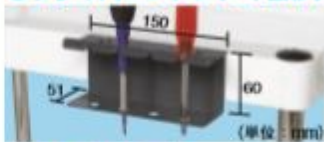

均等耐荷重 **50 kg** **H710mm SPBタイプ (W600×D400mm)**

間口×奥行×高さ	品番	キャスター	質量
600×400×710mm	020607 SPB-02I	50φエラストマー車	9kg

均等耐荷重 **100 kg** **H810mm SPYタイプ (W600×D400mm)**

引出し耐荷重 (安全荷重) **20(4) kg**

間口×奥行×高さ	カラー	品番	キャスター	質量
600×400×810mm	●	022153 SPY-20A	50φ	18kg
	●	022183 SPY-20AI	エラストマー車	

●引出し内寸法: W513×D288×H83mm (仕切不可) ●引出し均等耐荷重: 20kg

- フックは挟み込み式の簡単取付け。(棚板血型のみ)に取付け可能)
- P345~395、P400~452のツールワゴンに取付け可能。

●ドライバーフック(4本掛け)

○品番

525730 TWF-DF

●許容荷重: 3kg

●ペンチフック(2本掛け)

○品番