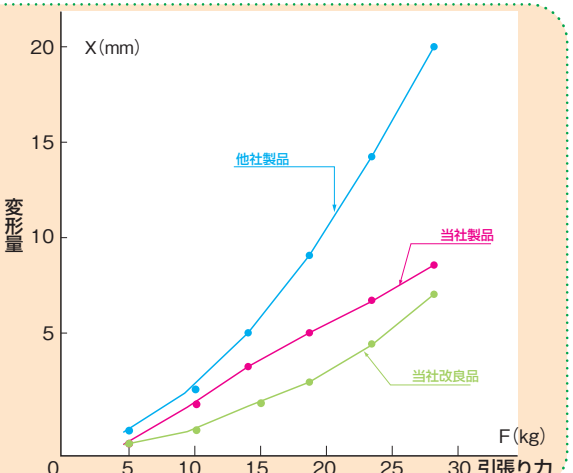

G グリーン購入対応商品

●適合機種：SPZ・SPY・SPYF・SPB
※奥行400タイプの天棚を皿型にして取付できます。

品番
525705 CV-OPD

ワゴン横揺れ比較テスト

テスト要項

●棚板断面図

引張り力 F (kg)	変形量 X (mm)		
	他社製品	当社製品	当社改良品
5.0	0.9	0.5	0.5
10.0	2.5	2.0	1.0
15.0	5.0	3.8	2.0
20.0	9.0	5.0	3.0
25.0	14.0	6.8	4.6
30.0	20.0	8.4	7.0