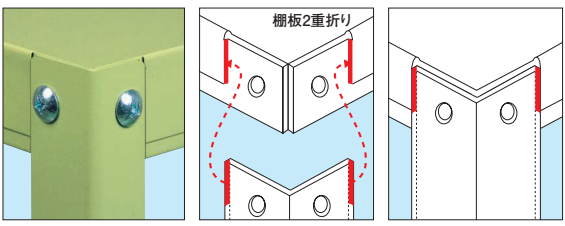

引出し代・均等耐荷重

217 (307) mm
←(268) [316]→

10 (10)kg
(20) (30)

引出し率%
65 (70)
<85> [80]

●棚板は皿型・フラット型変更可能!

皿型 フラット型

自由に組替え

タイプ	有効内寸法	胴板高さ	正面板高さ
SPSタイプ	261	85	94
SPMタイプ	308	85	94
SPEタイプ	311	85	94
SPFタイプ	451	85	94
SPYタイプ	513	63	96
SPWタイプ	419	69	88

突き合わせ方式による堅牢構造、横揺れ対応型ワゴン横揺れ強度大幅アップ(当社比 300%)

●棚板コーナー部は、サカエ独自の支柱側面突き合わせ型及び、2重折り構造の為、ぐらつきが無く、また、棚板の強度も強く、非常に堅牢です。

●一般タイプ

●サカエ突き合わせタイプ

横揺れ 改良

オプションパンチングパネル

●使用例

●運賃別途