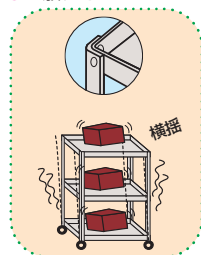

自由に組替え

タイプ	有効内寸法	胴板高さ	正面板高さ
SPSタイプ	261	85	94
SPMタイプ	261	85	94
SPEタイプ	311	85	94
SPFタイプ	451	85	94
SPYタイプ	513	63	96
SPWタイプ	419	69	88

突き合わせ方式による堅牢構造、横揺れ対応型ワゴン横揺れ強度大幅アップ(当社比 300%)

●棚板コーナー部は、サカエ独自の支柱側面突き合わせ型及び、2重折り構造の為、ぐらつきが無く、また、棚板の強度も強く、非常に堅牢です。

●一般タイプ