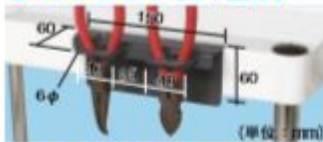

※安全荷重とは無負荷の引出し等可動部を1段最大に引出しその前端に集中荷重をかけた際、転倒しない重さとなります。(通常は均等に荷重をおかけ下さい)
※キャスターは、ストッパー付2個

- フックは挟み込み式の簡単取付け。(棚板血型のみ)に取付け可能)
- P345~395、P400~452のツールワゴンに取付け可能。

●ドライバーフック(4本掛け)

○品番

525730 TWF-DF

●許容荷重：3kg

●ペンチフック(2本掛け)