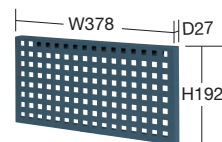

タイプ	有効内寸法	胴板高さ	正面板高さ
SPSタイプ	261	85	94
SPMタイプ	261	85	94
SPEタイプ	311	85	94
SPFタイプ	451	85	94
SPYタイプ	513	63	96
SPWタイプ	419	69	88

突き合わせ方式による堅牢構造、横揺れ対応型ワゴン横揺れ強度大幅アップ(当社比 300%)

●棚板コーナー部は、サカエ独自の支柱側面突き合わせ型及び、2重折り構造の為、ぐらつきが無く、また、棚板の強度も強く、非常に堅牢です。

●一般タイプ

●サカエ突き合わせタイプ

オプションパンチングパネル

●使用例

運賃別途

G グリーン購入対応商品

●適合機種: SPZ・SPY・SPYF・SPB
※奥行400タイプの天棚を皿型にして取付できます。

品番
525705 CV-OPD