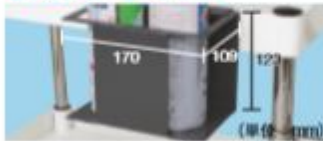

- ●フックは挟み込み式の簡単取付け。(棚板血型のみ)に取付け可能)
- ●P345~395、P400~452のツールワゴンに取付け可能。

●ドライバーフック(4本掛け)

○品番

525730 TWF-DF

●許容荷重：3kg

●ペンチフック(2本掛け)

○品番

525731 TWF-PF

●許容荷重：3kg

●フック(2本掛け)

○品番

525732 TWF-2F

●許容荷重：3kg

●六角棒レンチフック

○品番

525733 TWF-WHF

●許容荷重：3kg

●スプレー缶フック

○品番

525734 TWF-SPF

●許容荷重：3kg ●有効内寸法：150×70mm

●テープカッターフック

○品番

525735 TWF-TCF

●許容荷重：3kg

●フック取付詳細