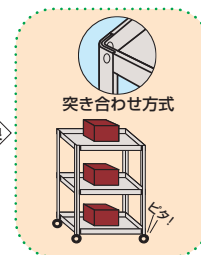

引出し代・均等耐荷重

217 (307) mm
←(268) [316]→

10 (10)kg
(20) (30)

引出し率%
65 (70)
<85> [80]

●棚板は皿型・フラット型変更可能!

皿型

フラット型

自由に組替え

タイプ	有効内寸法	胴板高さ	正面板高さ
SPSタイプ	261	85	94
SPMタイプ	261	85	94
SPEタイプ	311	85	94
SPFタイプ	451	85	94
SPYタイプ	513	63	96
SPWタイプ	419	69	88

突き合わせ方式による堅牢構造、横揺れ対応型ワゴン横揺れ強度大幅アップ(当社比 300%)

●棚板コーナー部は、サカエ独自の支柱側面突き合わせ型及び、2重折り構造の為、ぐらつきが無く、また、棚板の強度も強く、非常に堅牢です。

●一般タイプ

●サカエ突き合わせタイプ

オプションパンチングパネル

●使用例

運賃別途

G グリーン購入対応商品

●適合機種: SPZ・SPY・SPYF・SPB
※奥行400タイプの天棚を皿型にして取付できます。

品番
525705 CV-OPD