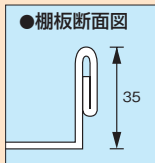

ワゴン横揺れ比較テスト

テスト要項