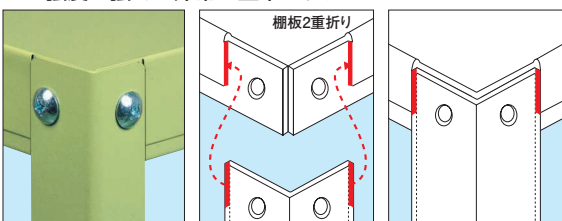

●サカエ突き合わせタイプ