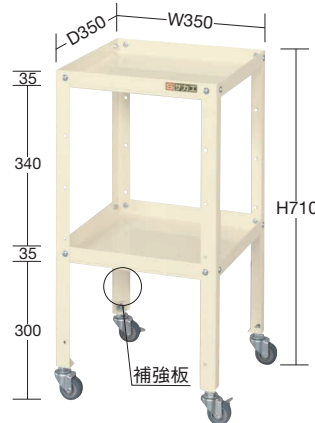

タイプ	有効内寸法	胴板高さ	正面板高さ
SPSタイプ	261	85	94
SPMタイプ	261	85	94
SPEタイプ	311	85	94
SPFタイプ	451	85	94
SPYタイプ	513	63	96
SPWタイプ	419	69	88

突き合わせ方式による堅牢構造、横揺れ対応型ワゴン横揺れ強度大幅アップ(当社比 300%)

●棚板コーナー部は、サカエ独自の支柱側面突き合わせ型及び、2重折り構造の為、ぐらつきが無く、また、棚板の強度も強く、非常に堅牢です。

ワゴン横揺れ比較テスト

テスト要項

引張り力 F (kg)	変形量 X (mm)		
	他社製品	当社製品	当社改良品
5.0	0.9	0.5	0.5
10.0	2.5	2.0	1.0
15.0	5.0	3.8	2.0
20.0	9.0	5.0	3.0
25.0	14.0	6.8	4.6
30.0	20.0	8.4	7.0

G グリーン購入
対応商品

●粉体塗装

●組立式

均等耐荷重 **H600mm SPSタイプ (W350×D350mm)**

50kg

均等耐荷重 **H710mm SPSタイプ (W350×D350mm)**

50kg

間口×奥行×高さ	カラー	品番	キャスター	質量
350×350×600mm	●	022081 SPS-02	50φ	7kg
	●	022091 SPS-02I	エラストマー車	

運賃別途

間口×奥行×高さ	カラー	品番	キャスター	質量
350×350×710mm	●	022093 SPS-02MI	50φエラストマー車	8kg

運賃別途

均等耐荷重 **H810mm SPSタイプ (W350×D350mm)**

100kg

間口×奥行×高さ	カラー	品番	キャスター	質量
350×350×810mm	●	022131 SPS-03N	50φ	9kg
	●	022161 SPS-03NI	エラストマー車	

間口×奥行×高さ	カラー	品番	キャスター	質量
350×350×810mm	●	022132 SPS-04N	50φ	10kg
	●	022162 SPS-04NI	エラストマー車	