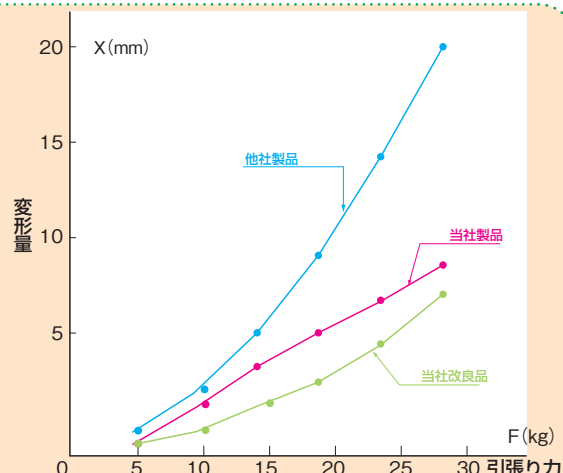

引張り力 F (kg)	変形量 X (mm)		
	他社製品	当社製品	当社改良品
5.0	0.9	0.5	0.5
10.0	2.5	2.0	1.0
15.0	5.0	3.8	2.0
20.0	9.0	5.0	3.0
25.0	14.0	6.8	4.6
30.0	20.0	8.4	7.0