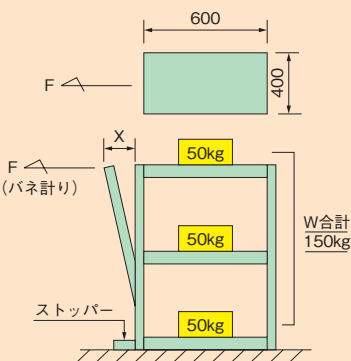

ワゴン横揺れ比較テスト

テスト要項