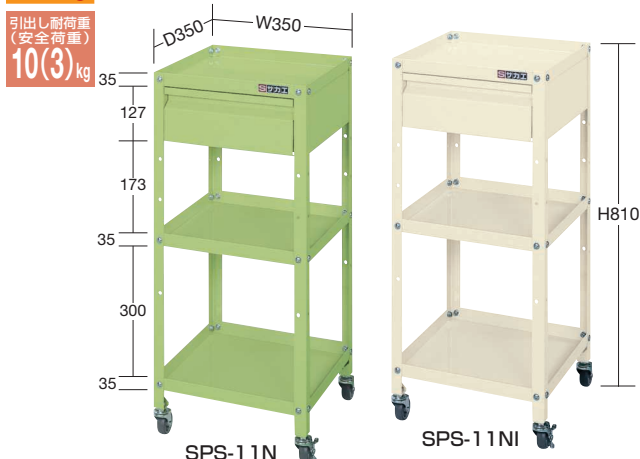

50kg

均等耐荷重 **H710mm SPSタイプ (W350×D350mm)**

50kg

間口×奥行×高さ	カラー	品番	キャスター	質量
350×350×600mm	●	022081 SPS-02	50φ	7kg
	●	022091 SPS-02I	エラストマー車	

運賃別途

間口×奥行×高さ	カラー	品番	キャスター	質量
350×350×710mm	●	022093 SPS-02MI	50φエラストマー車	8kg

運賃別途

均等耐荷重 **H810mm SPSタイプ (W350×D350mm)**

100kg

間口×奥行×高さ	カラー	品番	キャスター	質量
350×350×810mm	●	022131 SPS-03N	50φ	9kg
	●	022161 SPS-03NI	エラストマー車	

間口×奥行×高さ	カラー	品番	キャスター	質量
350×350×810mm	●	022132 SPS-04N	50φ	10kg
	●	022162 SPS-04NI	エラストマー車	

均等耐荷重 **H810mm SPSタイプ (W350×D350mm)**

100kg

均等耐荷重 **H880mm SPSタイプ (W350×D350mm)**

100kg

間口×奥行×高さ	カラー	品番	キャスター	質量
350×350×810mm	●	022133 SPS-11N	50φ	12kg
	●	022163 SPS-11NI	エラストマー車	

間口×奥行×高さ	カラー	品番	キャスター	質量
350×350×880mm	●	022082 SPS-03H	50φ	10kg
	●	022092 SPS-03HI	エラストマー車	

●引出し内寸法: W261×D308×H93mm (仕切不可) ●引出し均等耐荷重: 10kg

- CSパールシリーズ
- ニューCSシリーズ
- ボックス
- スペシャル
- CSシリーズ
- 色管理
- スーパースペシャル
- スーパー
- アシスタントワゴン
- CS
- ファイルフリー
- アルミ
- 高さ調整
- パソコンカート
- パネル
- エース
- エスエス
- ニューパネル
- ニューツール
- パンチング
- 移動作業車
- ジャンボ
- キャビネット
- マット
- キャリア
- 別作