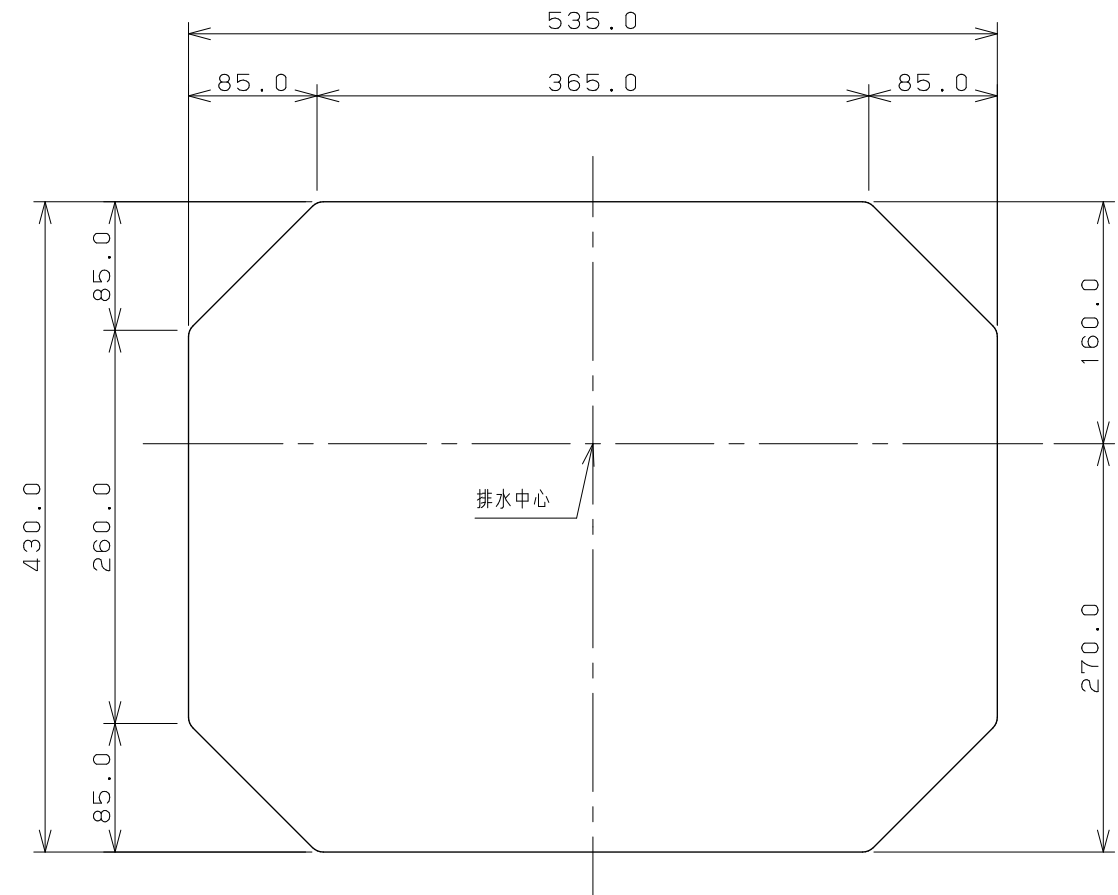

カウンター切込寸法

※1 () 内寸法は参考寸法である。
 ※2 容量10.6L

 KAKUDAI	単位 mm	尺度	1/5	製 図	検 図	承 認	品番 #DU-0476580030 品名 角型洗面器
				黒崎	山田	祝	

器との適合 (詳細はP586)	オーバーフロー付き洗面・手洗器用		
	ワイヤー操作	排水栓操作	ポップアップなし
	排水・海外1 排水・海外2 排水・海外6	排水・海外1 排水・海外2 排水・海外4 排水・海外5 排水・海外6	排水・海外1 排水・海外2 排水・海外4 排水・海外5 排水・海外6