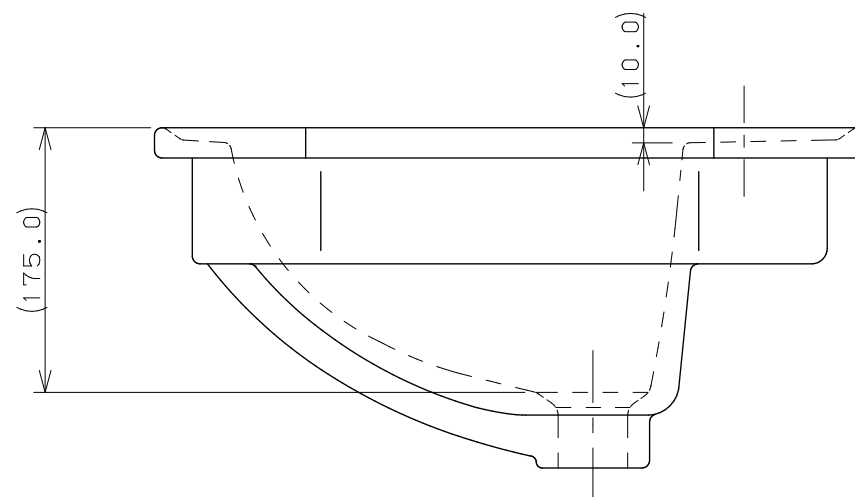

カウンター切込寸法

※1 () 内寸法は参考寸法である。
 ※2 容量10.6L

 KAKUDAI	単位 mm	尺度	1/5	製 図	検 図	承 認	品番 #DU-0476580030 品名 角型洗面器
				黒崎	山田	祝	

器との適合 (詳細はP586)	オーバーフロー付き洗面・手洗器用		
	ワイヤー操作	排水栓操作	ポップアップなし
	排水・海外1 排水・海外2 排水・海外6	排水・海外1 排水・海外2 排水・海外4 排水・海外5 排水・海外6	排水・海外1 排水・海外2 排水・海外4 排水・海外5 排水・海外6

排水上部	 <p>▶ P.597 494-007-32 ¥23,000</p> <p>▶ P.597 432-434-32 ¥17,000</p> <p>▶ P.597 432-428-32 ¥17,000</p>	<p>ブラック</p>  <p>▶ P.597 432-421-32 ¥14,000</p> <p>▶ P.598 432-431-32 ¥15,000</p>	<p>ゴールド</p>  <p>▶ P.597 432-432-32 ¥11,000</p> <p>▶ P.598 432-438-32 ¥15,000</p>
	<p>ブラック</p>  <p>▶ P.598 432-435-32 ¥18,000</p> <p>ゴールド</p>  <p>▶ P.598 494-016-32 ¥25,000</p>	<p>ホワイト</p>  <p>▶ P.599 432-436-32 ¥13,000</p> <p>▶ P.599 432-424-32 ¥14,000</p>	<p>キック棒操作</p>  <p>▶ P.597 432-433-32 ¥11,000</p>