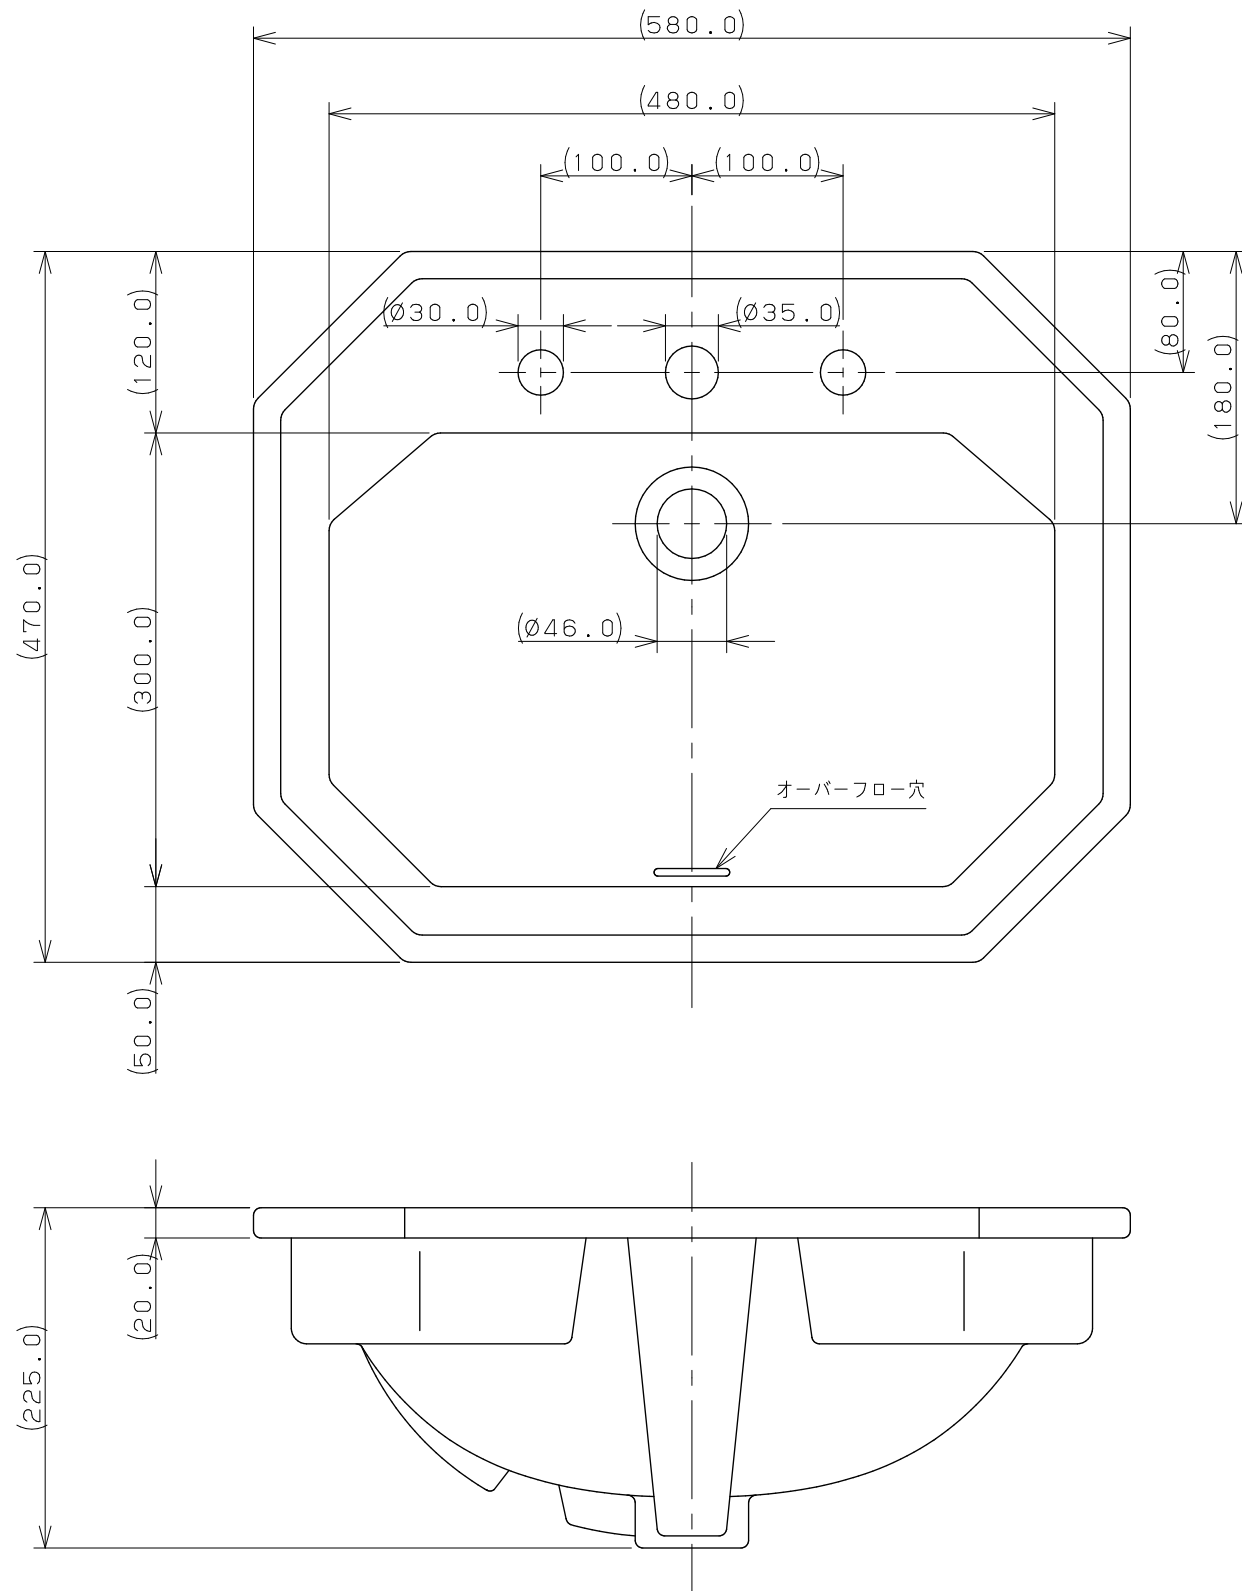

カウンター切込寸法

※1 () 内寸法は参考寸法である。
 ※2 容量10.6L

 KAKUDAI	単位 mm	尺度	1/5	製 図	検 図	承 認	品番 #DU-0476580030 品名 角型洗面器
				黒崎	山田	祝	

器との適合 (詳細はP586)	オーバーフロー付き洗面・手洗器用		
	ワイヤー操作	排水栓操作	ポップアップなし
	排水・海外1 排水・海外2 排水・海外6	排水・海外1 排水・海外2 排水・海外4 排水・海外5 排水・海外6	排水・海外1 排水・海外2 排水・海外4 排水・海外5 排水・海外6

排水上部	 <p>▶ P.597 494-007-32 ¥23,000</p> <p>▶ P.597 432-434-32 ¥17,000</p> <p>▶ P.597 432-428-32 ¥17,000</p>	<p>ブラック</p>  <p>▶ P.597 432-421-32 ¥14,000</p> <p>▶ P.598 432-431-32 ¥15,000</p>	<p>ゴールド</p>  <p>▶ P.597 432-432-32 ¥11,000</p> <p>▶ P.598 432-438-32 ¥15,000</p>
	<p>ブラック</p>  <p>▶ P.598 432-435-32 ¥18,000</p> <p>ゴールド</p>  <p>▶ P.598 494-016-32 ¥25,000</p>	<p>ホワイト</p>  <p>▶ P.599 432-436-32 ¥13,000</p> <p>▶ P.599 432-424-32 ¥14,000</p>	<p>キック棒操作</p>  <p>▶ P.597 432-433-32 ¥11,000</p>