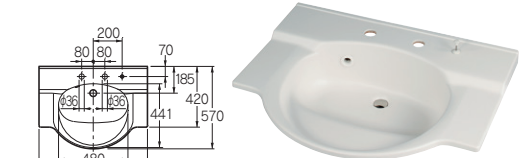

- 材質 高強度ポリエステル系人工大理石
 - オーバーフロー付き
 - 専用排水上部セット
(ワイヤー操作)、専用排水トラップ(S・P兼用)付き
- ※カウンター用ブラケットが必要
 ※単水栓の取付けには、アダプターが必要

497-024

497-026

ポウルー一体型カウンター

497-025 ¥81,000 -/-

容量7L、質量7.5kg

497-027 ¥86,000 -/-

容量7L、質量8kg

- 材質 高強度ポリエステル系人工大理石
 - オーバーフロー付き
 - 専用排水上部セット
(ワイヤー操作)、専用排水トラップ(S・P兼用)付き
- ※カウンター用ブラケットが必要

497-025

497-027

TOY BOX

カラー
セレクション
カラー単水栓

洗濯機水栓

混合栓
埋込み型
単水栓

凍結防止