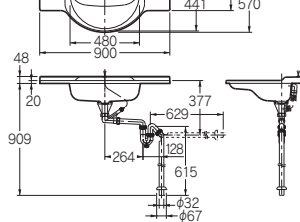

TOY BOX

カラー
セレクション
カラー単水栓

洗濯機水栓

混合栓
埋込み型
単水栓

凍結防止

凍結防止水栓
凍結防止上部
凍結防止帯

厨房用水栓

単水栓
関連部材

キッチン用
ザブ水栓

ティスタンス水栓

衛生水栓
自閉水栓
足踏み水栓
センサー水栓
レバー操作水栓

アバンギャルド

水栓金具
手洗器
昭和レトロ

Da Reya

ポウルー一体型
カウンター

小型電気温水器
つき水栓