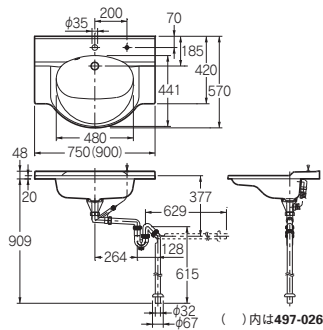

水栓金具：239-001-1 (P.349)
 アダプター：107-812 (P.405)
 ポウルー一体型カウンター：497-024
 ブラケット：250-001-W (P.264)

専用排水上部セット

専用排水トラップ

ポウルー一体型カウンター

497-024 ¥80,000 -/-

容量7L、質量7.5kg

497-026 ¥85,000 -/-

容量7L、質量8kg

- 材質 高強度ポリエステル系人工大理石
 - オーバーフロー付き
 - 専用排水上部セット
(ワイヤー操作)、専用排水トラップ(S・P兼用)付き
- ※カウンター用ブラケットが必要
 ※単水栓の取付けには、アダプターが必要

497-024

497-026

ポウルー一体型カウンター

497-025 ¥81,000 -/-

容量7L、質量7.5kg

497-027 ¥86,000 -/-

容量7L、質量8kg

- 材質 高強度ポリエステル系人工大理石
 - オーバーフロー付き
 - 専用排水上部セット
(ワイヤー操作)、専用排水トラップ(S・P兼用)付き
- ※カウンター用ブラケットが必要

497-025

497-027

TOY BOX

カラー
セレクション
カラー単水栓

洗濯機水栓

混合栓
埋込み型
単水栓

凍結防止