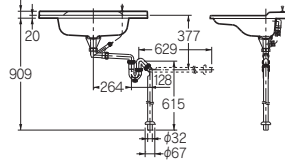

- 材質 高強度ポリエステル系人工大理石
 - オーバーフロー付き
 - 専用排水上部セット
(ワイヤー操作)、専用排水トラップ(S・P兼用)付き
- ※カウンター用ブラケットが必要
 ※単水栓の取付けには、アダプターが必要

497-024

497-026

ポウルー一体型カウンター

497-025 ¥81,000 -/-

容量7L、質量7.5kg

497-027 ¥86,000 -/-

容量7L、質量8kg

- 材質 高強度ポリエステル系人工大理石
 - オーバーフロー付き
 - 専用排水上部セット
(ワイヤー操作)、専用排水トラップ(S・P兼用)付き
- ※カウンター用ブラケットが必要

497-025

497-027

TOY BOX

カラー
セレクション
カラー単水栓

洗濯機水栓

混合栓
埋込み型
単水栓

凍結防止